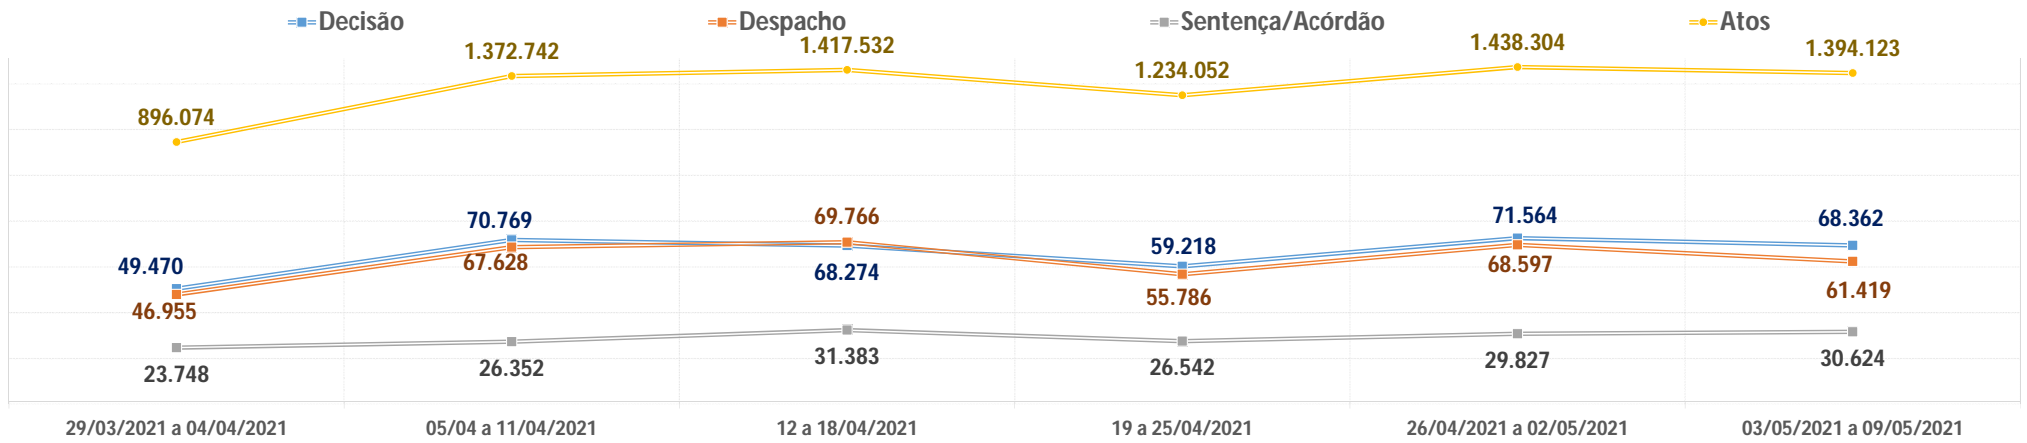

TJPR - PRODUTIVIDADE SEMANAL

1º GRAU E JUIZADOS - PRODUTIVIDADE SEMANAL

TURMA RECURSAL - PRODUTIVIDADE SEMANAL

■= Decisão ■= Despacho ■= Acórdão

2º GRAU - PRODUTIVIDADE SEMANAL

■= Decisão ■= Despacho ■= Acórdão