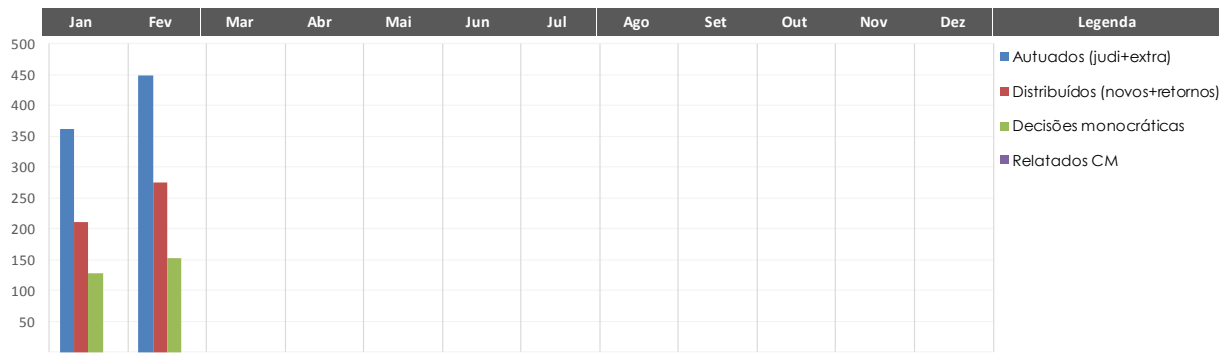

Número de expedientes Corregedor-Geral da Justiça - 2014

2013

2012

Número de expedientes Corregedor da Justiça - 2014

Foro Extrajudicial	Jan	Fev	Mar	Abr	Mai	Jun	Jul	Ago	Set	Out	Nov	Dez	Total	Ponto Alto
Autuados (judi+extra)	361	448											809	■
Distribuídos (novos+retornos)	211	275											486	■
Decisões monocráticas	127	153											280	■
Relatados CM	0	0											0	■
Total	699	876	0	0	0	0	0	0	0	0	0	0	1575	

2013

Foro Extrajudicial	Jan	Fev	Mar	Abr	Mai	Jun	Jul	Ago	Set	Out	Nov	Dez	Total	Ponto Alto
Autuados (judi+extra)	434	477	383	538	465	522	614	597	480	333	380	156	5379	■
Distribuídos (novos+retornos)	426	421	440	521	425	368	424	733	351	391	327	175	5002	■
Decisões monocráticas	259	80	342	347	273	273	298	297	301	276	187	175	3108	■
Relatados CM	16	0	2	1	1	2	3	3	1	2	0	1	32	■
Total	1135	978	1167	1407	1164	1165	1339	1630	1133	1002	894	507	13521	

2012

Foro Extrajudicial	Jan	Fev	Mar	Abr	Mai	Jun	Jul	Ago	Set	Out	Nov	Dez	Total	Ponto Alto
Autuados (judi+extra)	641	495	535	566	706	419	493	616	436	531	382	245	6065	■
Distribuídos (novos+retornos)	510	491	594	551	660	534	536	722	457	613	601	327	6596	■
Decisões monocráticas	323	350	407	551	289	236	278	249	275	256	213	166	3593	■
Relatados CM	6	11	2	10	2	6	10	11	7	7	10	6	88	■
Total	1480	1347	1538	1678	1657	1195	1317	1598	1175	1407	1206	744	16342	