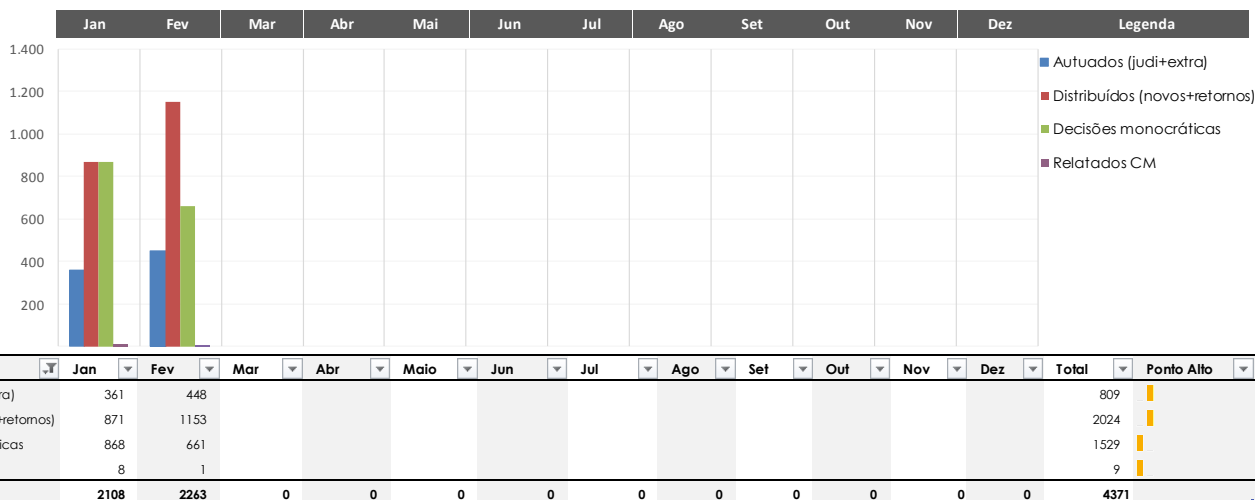

Número de expedientes Corregedor-Geral da Justiça - 2014

2013

2012

Número de expedientes Corregedor da Justiça - 2014

Foro Extrajudicial	Jan	Fev	Mar	Abr	Mai	Jun	Jul	Ago	Set	Out	Nov	Dez	Total	Ponto Alto
Autuados (judi+extra)	361	448											809	■
Distribuídos (novos+retornos)	211	275											486	■
Decisões monocráticas	127	153											280	■
Relatados CM	0	0											0	■
Total	699	876	0	0	0	0	0	0	0	0	0	0	1575	

2013

Foro Extrajudicial	Jan	Fev	Mar	Abr	Mai	Jun	Jul	Ago	Set	Out	Nov	Dez	Total	Ponto Alto
Autuados (judi+extra)	434	477	383	538	465	522	614	597	480	333	380	156	5379	■
Distribuídos (novos+retornos)	426	421	440	521	425	368	424	733	351	391	327	175	5002	■
Decisões monocráticas	259	80	342	347	273	273	298	297	301	276	187	175	3108	■
Relatados CM	16	0	2	1	1	2	3	3	1	2	0	1	32	■
Total	1135	978	1167	1407	1164	1165	1339	1630	1133	1002	894	507	13521	

2012

Foro Extrajudicial	Jan	Fev	Mar	Abr	Mai	Jun	Jul	Ago	Set	Out	Nov	Dez	Total	Ponto Alto
Autuados (judi+extra)	641	495	535	566	706	419	493	616	436	531	382	245	6065	■
Distribuídos (novos+retornos)	510	491	594	551	660	534	536	722	457	613	601	327	6596	■
Decisões monocráticas	323	350	407	551	289	236	278	249	275	256	213	166	3593	■
Relatados CM	6	11	2	10	2	6	10	11	7	7	10	6	88	■
Total	1480	1347	1538	1678	1657	1195	1317	1598	1175	1407	1206	744	16342	