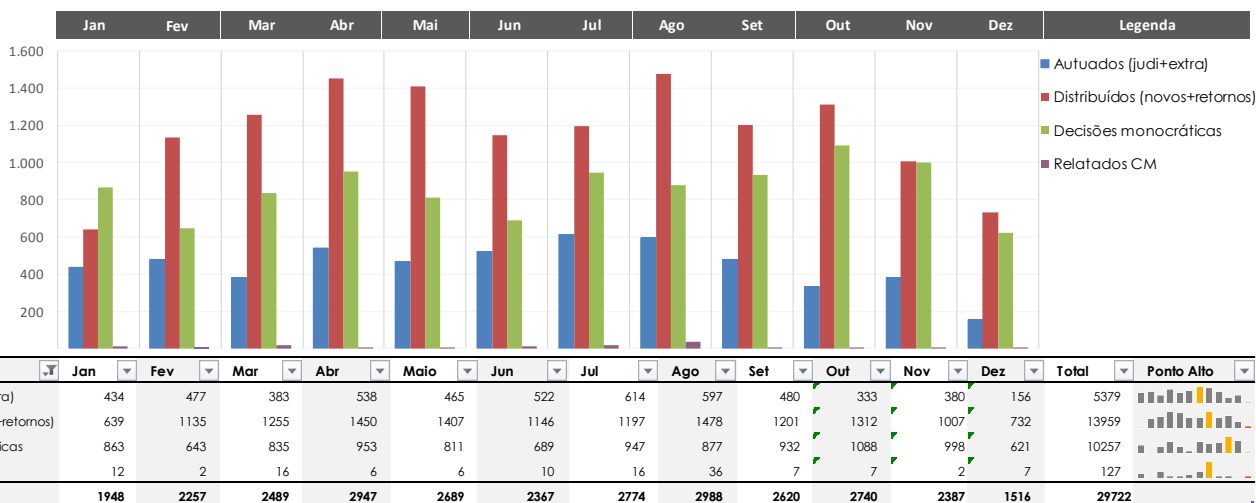

Número de expedientes Corregedor-Geral da Justiça - 2014

2013

2012

Número de expedientes Corregedor da Justiça - 2014

Foro Extrajudicial	Jan	Fev	Mar	Abr	Mai	Jun	Jul	Ago	Set	Out	Nov	Dez	Total	Ponto Alto
Autuados (judi+extra)	361	448											809	■
Distribuídos (novos+retornos)	211	275											486	■
Decisões monocráticas	127	153											280	■
Relatados CM	0	0											0	■
Total	699	876	0	0	0	0	0	0	0	0	0	0	1575	

2013

Foro Extrajudicial	Jan	Fev	Mar	Abr	Mai	Jun	Jul	Ago	Set	Out	Nov	Dez	Total	Ponto Alto
Autuados (judi+extra)	434	477	383	538	465	522	614	597	480	333	380	156	5379	■
Distribuídos (novos+retornos)	426	421	440	521	425	368	424	733	351	391	327	175	5002	■
Decisões monocráticas	259	80	342	347	273	273	298	297	301	276	187	175	3108	■
Relatados CM	16	0	2	1	1	2	3	3	1	2	0	1	32	■
Total	1135	978	1167	1407	1164	1165	1339	1630	1133	1002	894	507	13521	

2012

Foro Extrajudicial	Jan	Fev	Mar	Abr	Mai	Jun	Jul	Ago	Set	Out	Nov	Dez	Total	Ponto Alto
Autuados (judi+extra)	641	495	535	566	706	419	493	616	436	531	382	245	6065	■
Distribuídos (novos+retornos)	510	491	594	551	660	534	536	722	457	613	601	327	6596	■
Decisões monocráticas	323	350	407	551	289	236	278	249	275	256	213	166	3593	■
Relatados CM	6	11	2	10	2	6	10	11	7	7	10	6	88	■
Total	1480	1347	1538	1678	1657	1195	1317	1598	1175	1407	1206	744	16342	