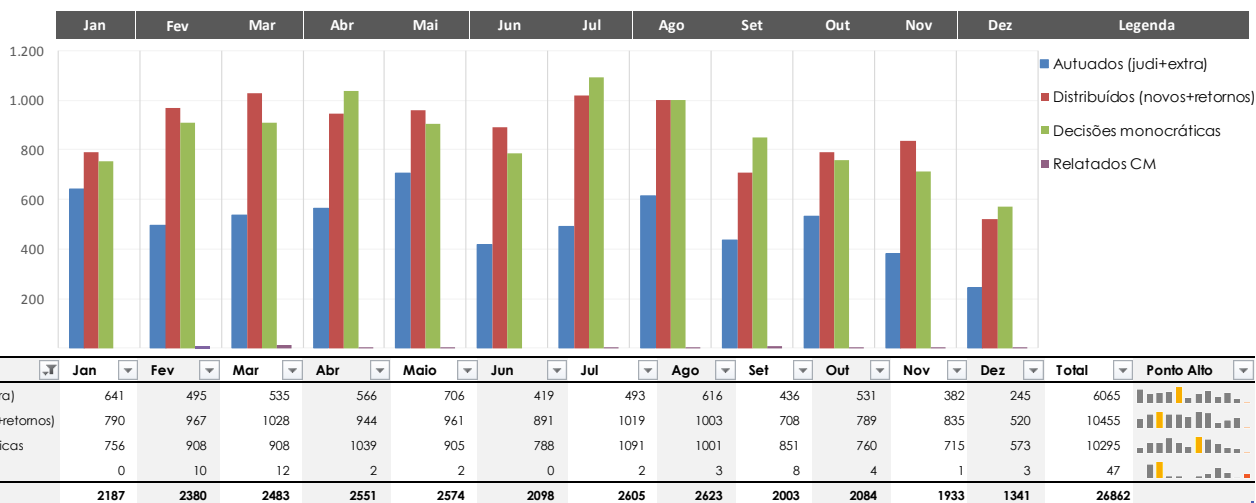

Número de expedientes Corregedor-Geral da Justiça - 2014

2013

2012

Número de expedientes Corregedor da Justiça - 2014

Foro Extrajudicial	Jan	Fev	Mar	Abr	Mai	Jun	Jul	Ago	Set	Out	Nov	Dez	Total	Ponto Alto
Autuados (judi+extra)	361	448											809	■
Distribuídos (novos+retornos)	211	275											486	■
Decisões monocráticas	127	153											280	■
Relatados CM	0	0											0	■
Total	699	876	0	0	0	0	0	0	0	0	0	0	1575	

2013

Foro Extrajudicial	Jan	Fev	Mar	Abr	Mai	Jun	Jul	Ago	Set	Out	Nov	Dez	Total	Ponto Alto
Autuados (judi+extra)	434	477	383	538	465	522	614	597	480	333	380	156	5379	■
Distribuídos (novos+retornos)	426	421	440	521	425	368	424	733	351	391	327	175	5002	■
Decisões monocráticas	259	80	342	347	273	273	298	297	301	276	187	175	3108	■
Relatados CM	16	0	2	1	1	2	3	3	1	2	0	1	32	■
Total	1135	978	1167	1407	1164	1165	1339	1630	1133	1002	894	507	13521	

2012

Foro Extrajudicial	Jan	Fev	Mar	Abr	Mai	Jun	Jul	Ago	Set	Out	Nov	Dez	Total	Ponto Alto
Autuados (judi+extra)	641	495	535	566	706	419	493	616	436	531	382	245	6065	■
Distribuídos (novos+retornos)	510	491	594	551	660	534	536	722	457	613	601	327	6596	■
Decisões monocráticas	323	350	407	551	289	236	278	249	275	256	213	166	3593	■
Relatados CM	6	11	2	10	2	6	10	11	7	7	10	6	88	■
Total	1480	1347	1538	1678	1657	1195	1317	1598	1175	1407	1206	744	16342	