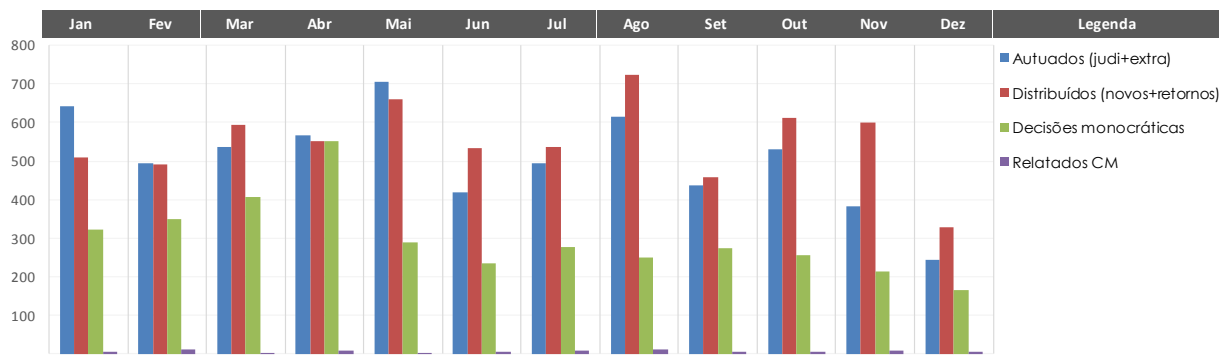

Número de expedientes Corregedor-Geral da Justiça - 2014

2013

2012

Número de expedientes Corregedor da Justiça - 2014

Foro Extrajudicial	Jan	Fev	Mar	Abr	Mai	Jun	Jul	Ago	Set	Out	Nov	Dez	Total	Ponto Alto
Autuados (judi+extra)	361	448											809	■
Distribuídos (novos+retornos)	211	275											486	■
Decisões monocráticas	127	153											280	■
Relatados CM	0	0											0	■
Total	699	876	0	0	0	0	0	0	0	0	0	0	1575	

2013

Foro Extrajudicial	Jan	Fev	Mar	Abr	Mai	Jun	Jul	Ago	Set	Out	Nov	Dez	Total	Ponto Alto
Autuados (judi+extra)	434	477	383	538	465	522	614	597	480	333	380	156	5379	■
Distribuídos (novos+retornos)	426	421	440	521	425	368	424	733	351	391	327	175	5002	■
Decisões monocráticas	259	80	342	347	273	273	298	297	301	276	187	175	3108	■
Relatados CM	16	0	2	1	1	2	3	3	1	2	0	1	32	■
Total	1135	978	1167	1407	1164	1165	1339	1630	1133	1002	894	507	13521	

2012

Foro Extrajudicial	Jan	Fev	Mar	Abr	Mai	Jun	Jul	Ago	Set	Out	Nov	Dez	Total	Ponto Alto
Autuados (judi+extra)	641	495	535	566	706	419	493	616	436	531	382	245	6065	■
Distribuídos (novos+retornos)	510	491	594	551	660	534	536	722	457	613	601	327	6596	■
Decisões monocráticas	323	350	407	551	289	236	278	249	275	256	213	166	3593	■
Relatados CM	6	11	2	10	2	6	10	11	7	7	10	6	88	■
Total	1480	1347	1538	1678	1657	1195	1317	1598	1175	1407	1206	744	16342	