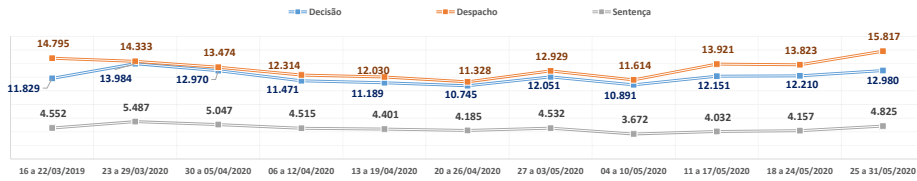

TJPR - PRODUTIVIDADE MÉDIA POR DIA ÚTIL NA SEMANA

1º GRAU E JUIZADOS - PRODUTIVIDADE MÉDIA POR DIA ÚTIL NA SEMANA

TURMA RECURSAL - PRODUTIVIDADE MÉDIA POR DIA ÚTIL NA SEMANA

2º GRAU - PRODUTIVIDADE MÉDIA POR DIA ÚTIL NA SEMANA