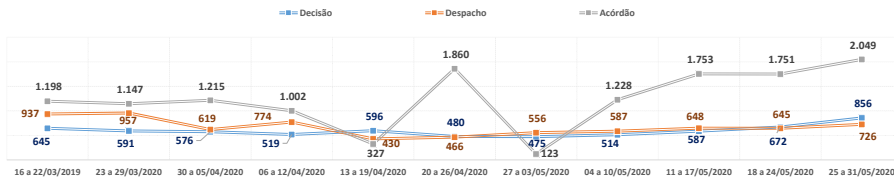

TJPR - PRODUTIVIDADE MÉDIA POR DIA ÚTIL NA SEMANA

1º GRAU E JUIZADOS - PRODUTIVIDADE MÉDIA POR DIA ÚTIL NA SEMANA

TURMA RECURSAL - PRODUTIVIDADE MÉDIA POR DIA ÚTIL NA SEMANA

2º GRAU - PRODUTIVIDADE MÉDIA POR DIA ÚTIL NA SEMANA