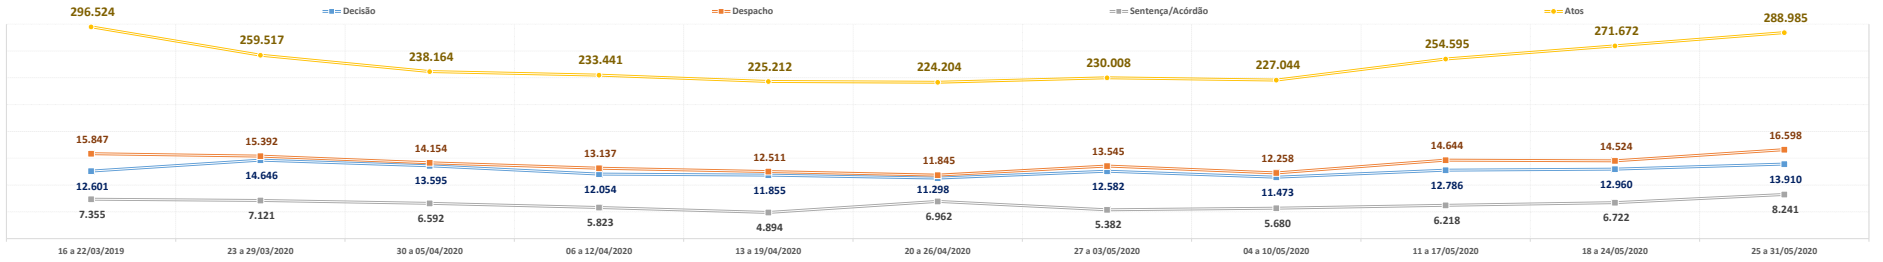

TJPR - PRODUTIVIDADE MÉDIA POR DIA ÚTIL NA SEMANA

1º GRAU E JUIZADOS - PRODUTIVIDADE MÉDIA POR DIA ÚTIL NA SEMANA

TURMA RECURSAL - PRODUTIVIDADE MÉDIA POR DIA ÚTIL NA SEMANA

2º GRAU - PRODUTIVIDADE MÉDIA POR DIA ÚTIL NA SEMANA

TJPR - VALORES PARA COMBATE AO COVID-19 - MÉDIA POR DIA ÚTIL NA SEMANA