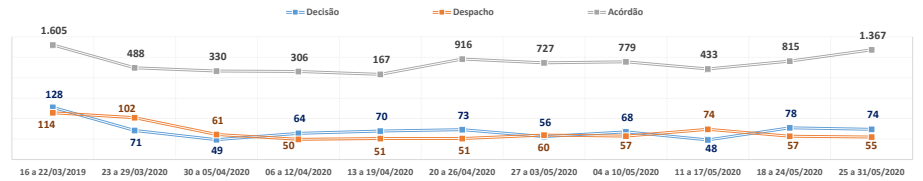

TJPR - PRODUTIVIDADE MÉDIA POR DIA ÚTIL NA SEMANA

1º GRAU E JUIZADOS - PRODUTIVIDADE MÉDIA POR DIA ÚTIL NA SEMANA

TURMA RECURSAL - PRODUTIVIDADE MÉDIA POR DIA ÚTIL NA SEMANA

2º GRAU - PRODUTIVIDADE MÉDIA POR DIA ÚTIL NA SEMANA

TJPR - VALORES PARA COMBATE AO COVID-19 - MÉDIA POR DIA ÚTIL NA SEMANA