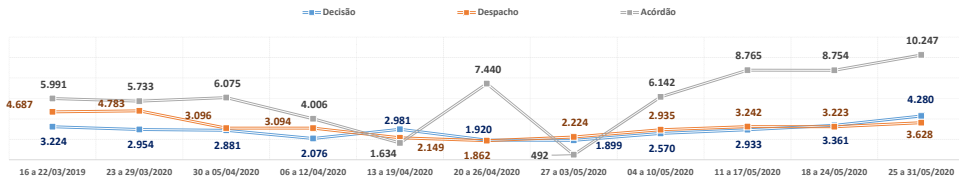

2º GRAU - PRODUTIVIDADE SEMANAL