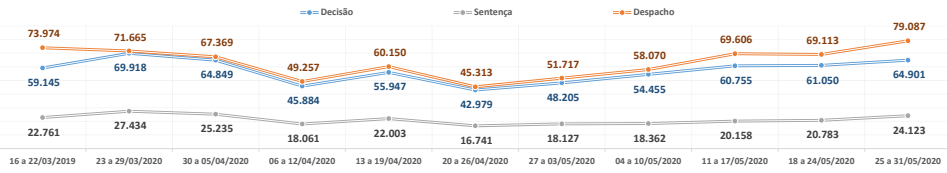

1º GRAU E JUIZADOS - PRODUTIVIDADE SEMANAL