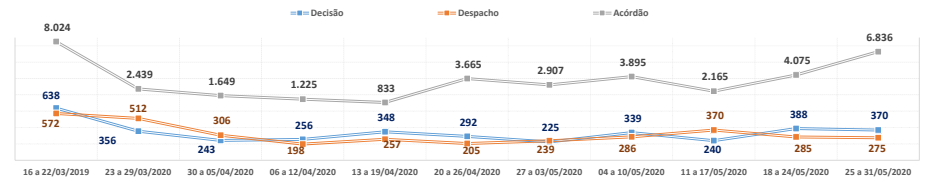

TURMA RECURSAL - PRODUTIVIDADE SEMANAL