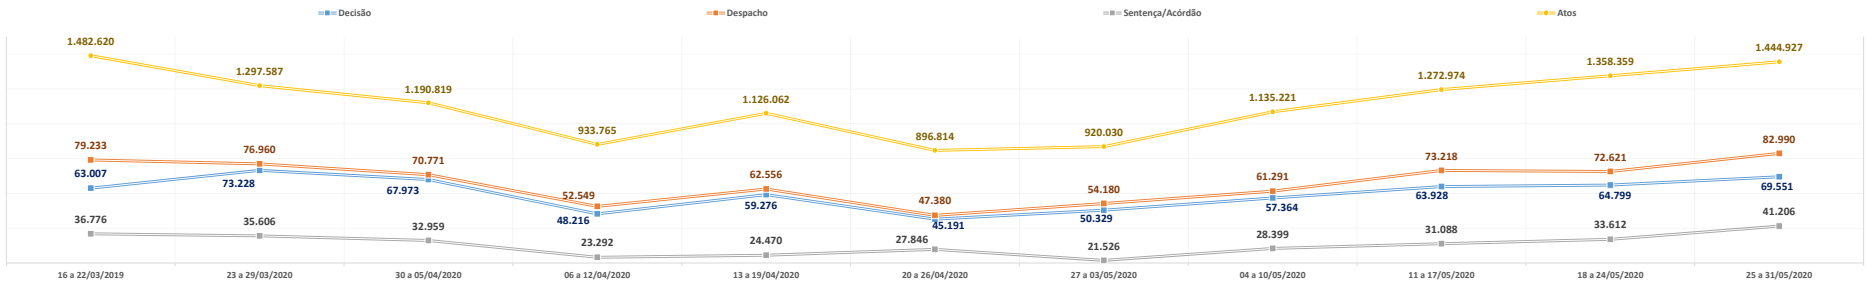

TJPR - PRODUTIVIDADE SEMANAL