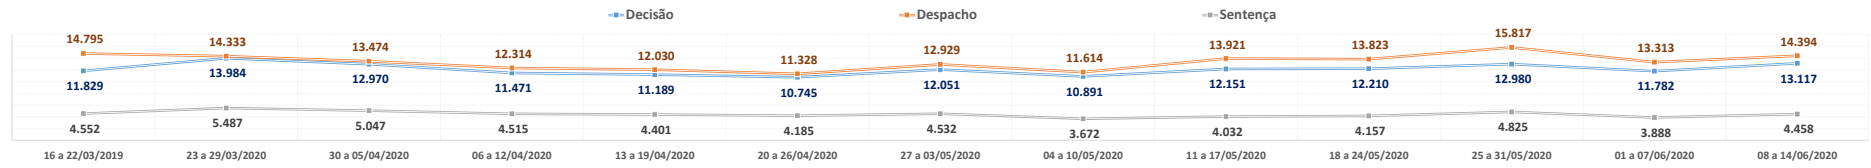

1º GRAU E JUIZADOS - PRODUTIVIDADE MÉDIA POR DIA ÚTIL NA SEMANA