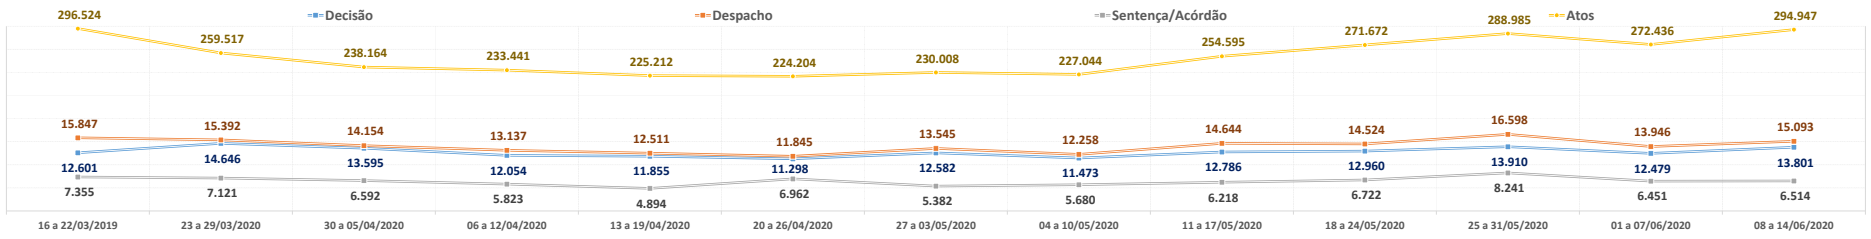

TJPR - PRODUTIVIDADE MÉDIA POR DIA ÚTIL NA SEMANA