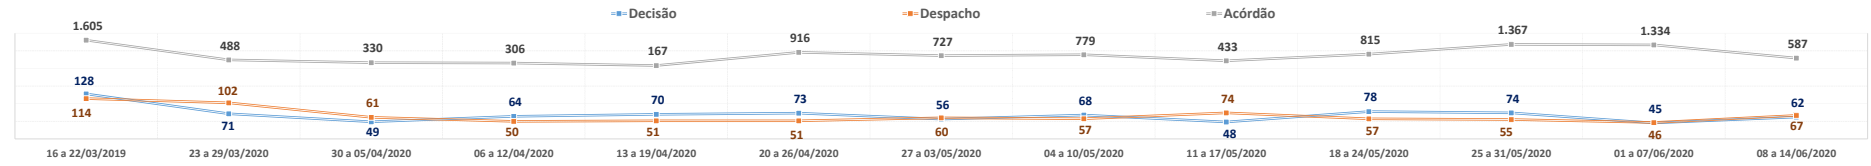

TURMA RECURSAL - PRODUTIVIDADE MÉDIA POR DIA ÚTIL NA SEMANA