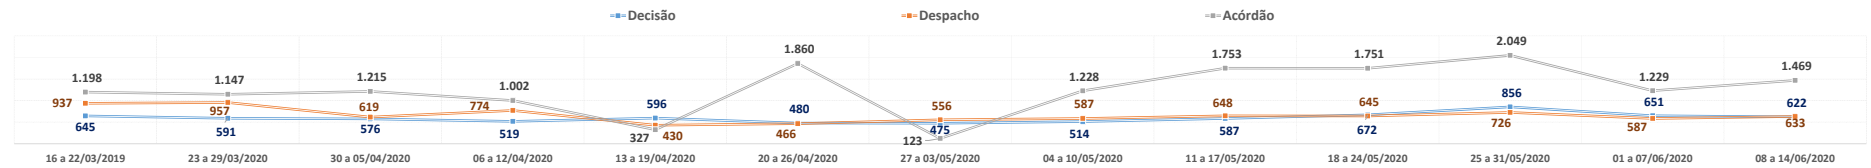

2º GRAU - PRODUTIVIDADE MÉDIA POR DIA ÚTIL NA SEMANA