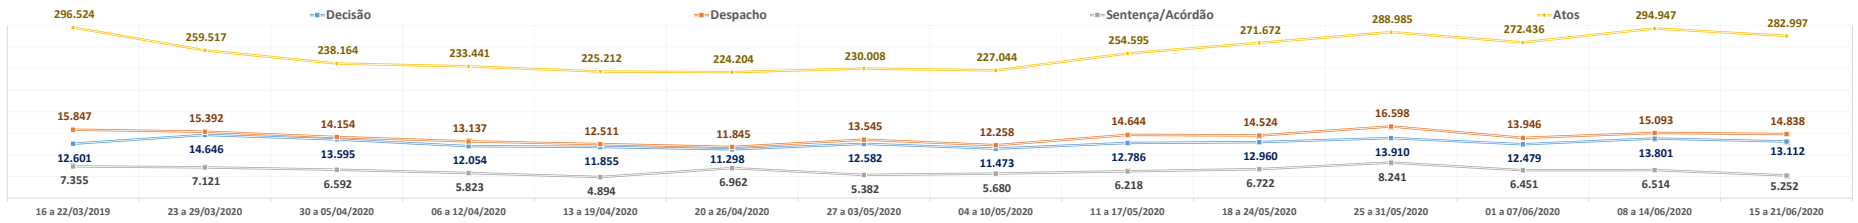

TJPR - PRODUTIVIDADE MÉDIA POR DIA ÚTIL NA SEMANA