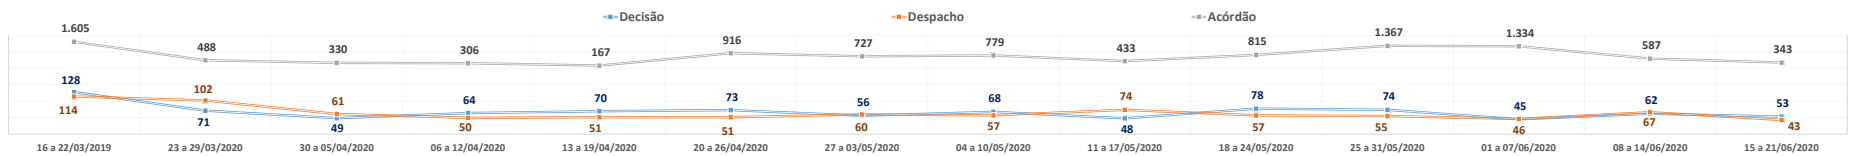

TURMA RECURSAL - PRODUTIVIDADE MÉDIA POR DIA ÚTIL NA SEMANA