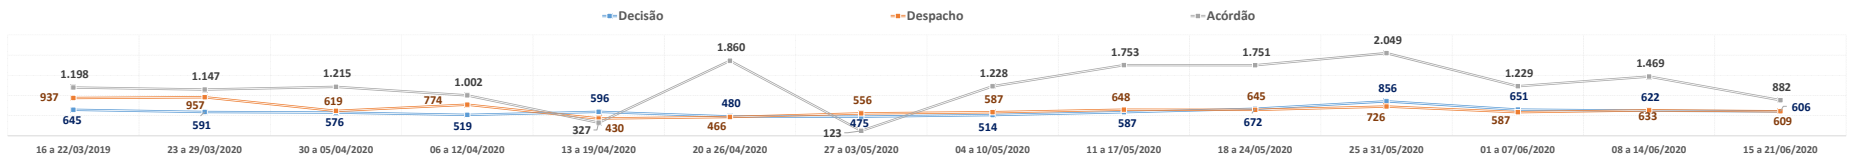

2º GRAU - PRODUTIVIDADE MÉDIA POR DIA ÚTIL NA SEMANA