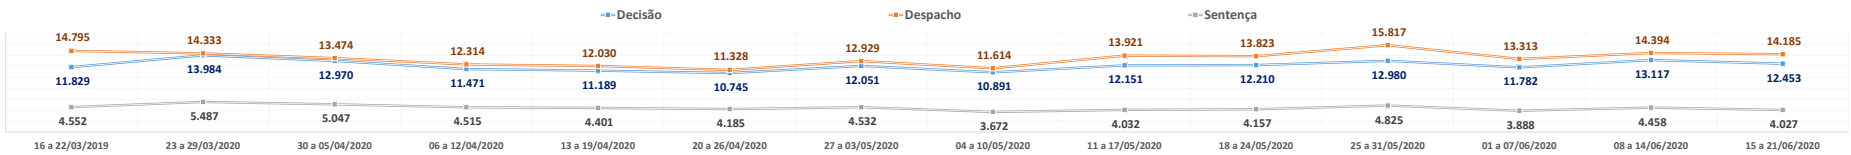

1º GRAU E JUIZADOS - PRODUTIVIDADE MÉDIA POR DIA ÚTIL NA SEMANA