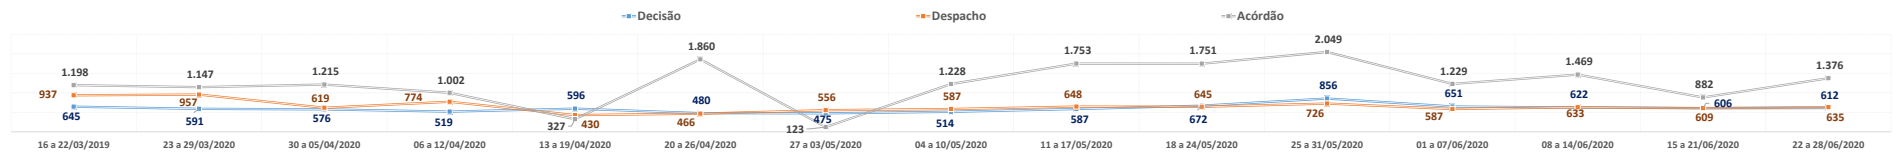

2º GRAU - PRODUTIVIDADE MÉDIA POR DIA ÚTIL NA SEMANA