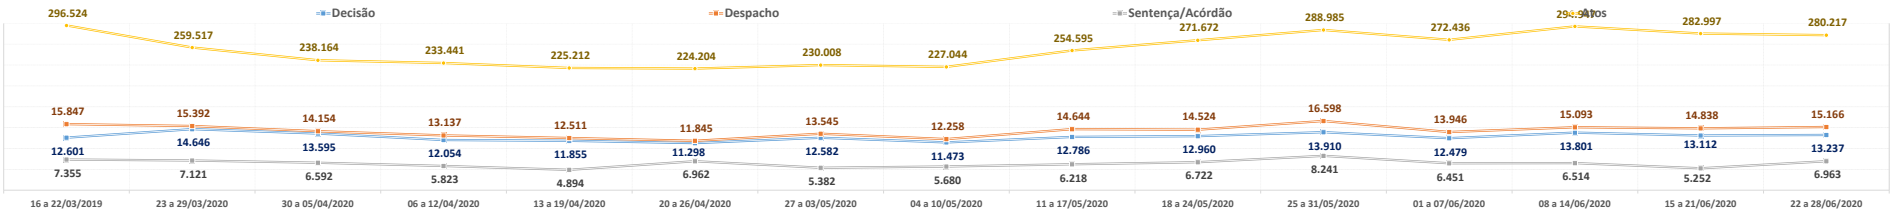

TJPR - PRODUTIVIDADE MÉDIA POR DIA ÚTIL NA SEMANA