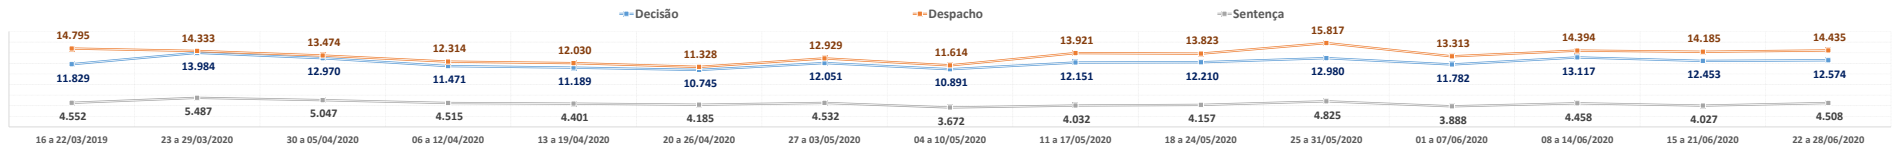

1º GRAU E JUIZADOS - PRODUTIVIDADE MÉDIA POR DIA ÚTIL NA SEMANA