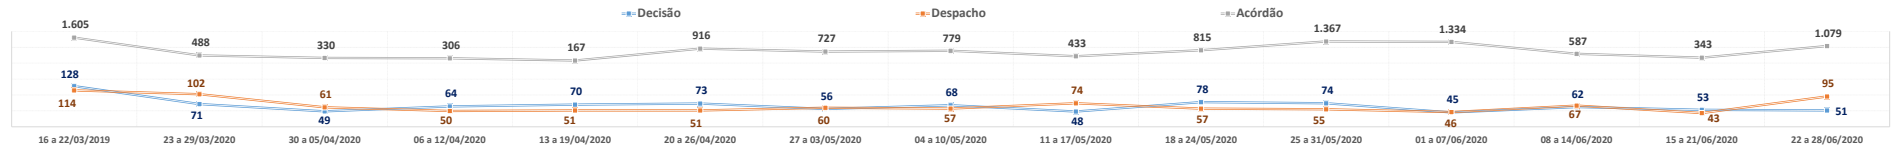

TURMA RECURSAL - PRODUTIVIDADE MÉDIA POR DIA ÚTIL NA SEMANA