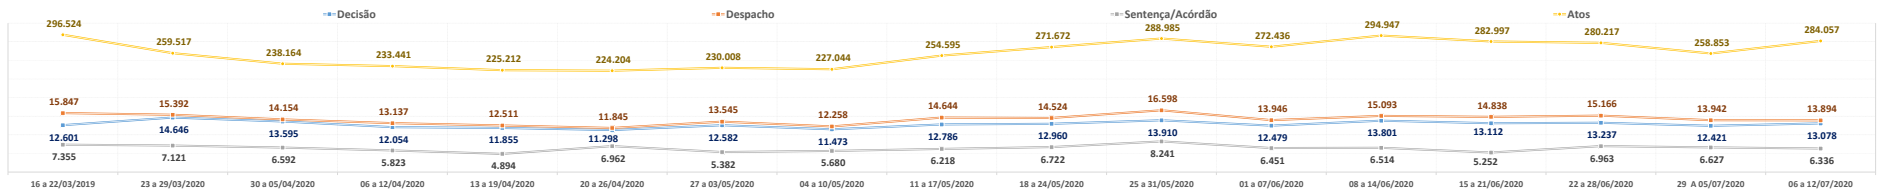

1º GRAU E JUIZADOS - PRODUTIVIDADE MÉDIA POR DIA ÚTIL NA SEMANA