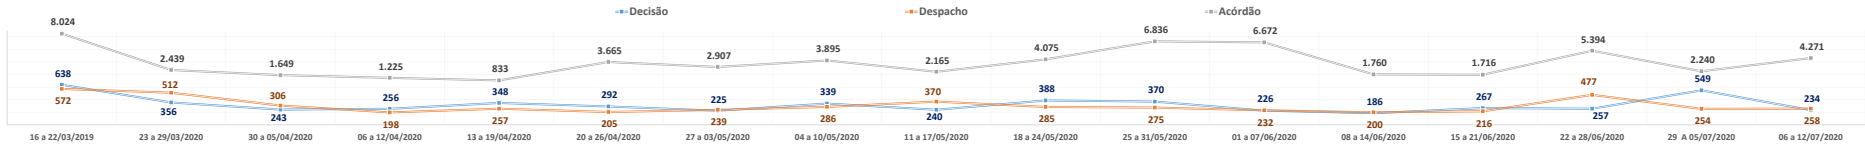

TURMA RECURSAL - PRODUTIVIDADE SEMANAL