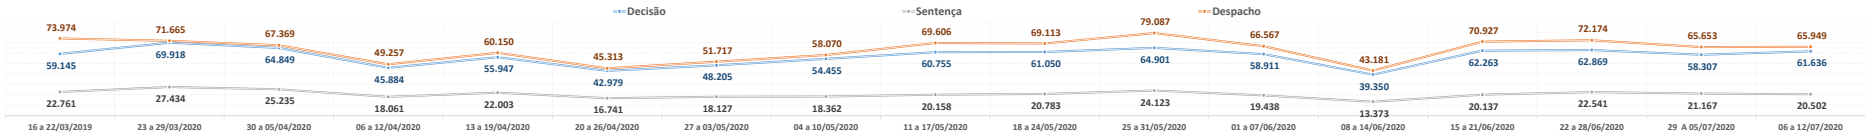

1º GRAU E JUIZADOS - PRODUTIVIDADE SEMANAL