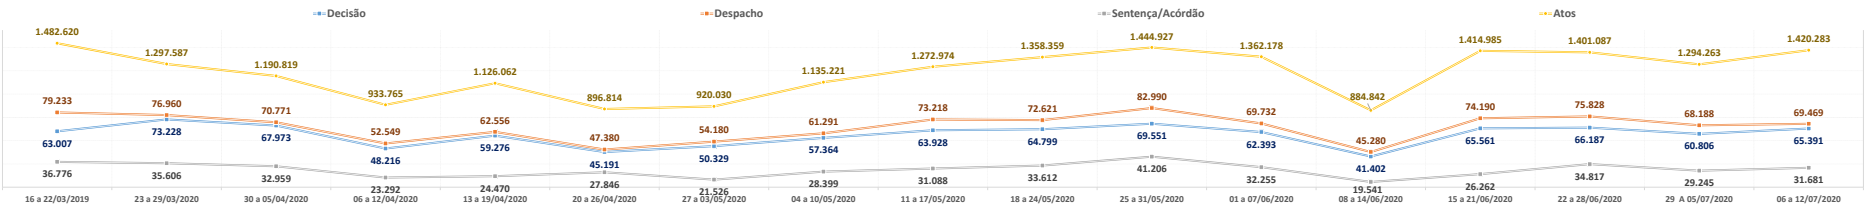

TJPR - PRODUTIVIDADE SEMANAL