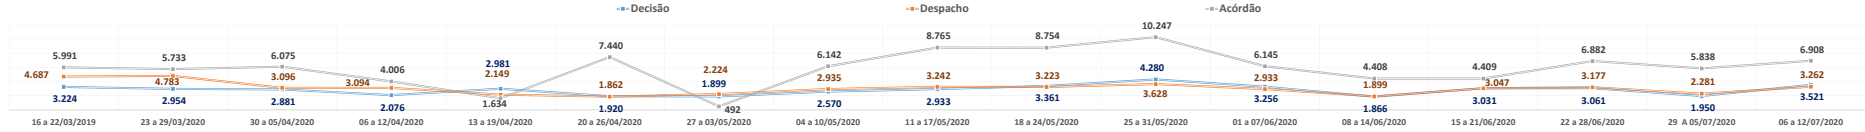

2º GRAU - PRODUTIVIDADE SEMANAL