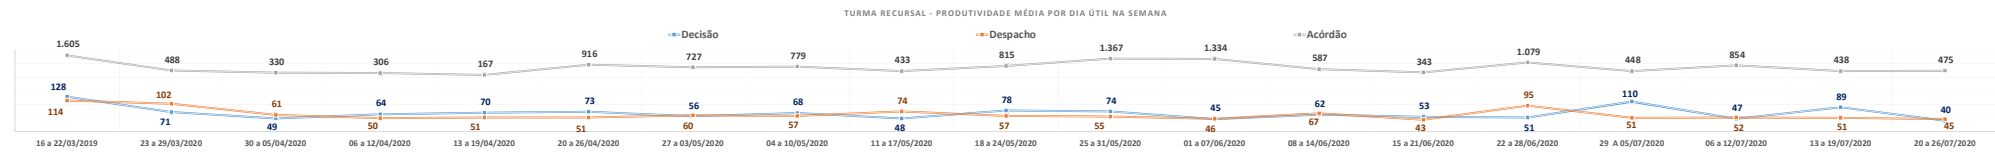

PRODUTIVIDADE SEMANAL DO TRIBUNAL DE JUSTIÇA DO PARANÁ
REGIME DE TELETRABALHO EM RAZÃO DO COVID-19

*VALORES MÉDIOS POR DIA ÚTIL

1º Grau e Juizados Especiais	29 A 05/07/2020*	06 a 12/07/2020*	13 a 19/07/2020*	20 a 26/07/2020	Total
Quantidade de Sentenças	4.233	4.100	4.426	4.361	394.885
<i>Variação Semanal</i>	-6,1%	-3,1%	8,0%	-1,5%	
Quantidade de Decisões	11.661	12.327	11.306	11.390	1.084.905
<i>Variação Semanal</i>	-7,3%	5,7%	-8,3%	0,7%	
Quantidade de Despachos	13.131	13.190	13.250	12.575	1.208.894
<i>Variação Semanal</i>	-9,0%	0,5%	0,5%	-5,1%	
Turmas Recursais	29 A 05/07/2020*	06 a 12/07/2020*	13 a 19/07/2020*	20 a 26/07/2020	Total
Quantidade de Acórdãos	448	854	438	475	64.333
<i>Variação Semanal</i>	-58,5%	90,7%	-48,7%	8,3%	
Quantidade de Decisões	110	47	89	40	6.060
<i>Variação Semanal</i>	113,6%	-57,4%	91,0%	-55,5%	
Quantidade de Despachos	51	52	51	45	5.623
<i>Variação Semanal</i>	-46,8%	1,6%	-1,6%	-10,6%	
2º Grau	29 A 05/07/2020*	06 a 12/07/2020*	13 a 19/07/2020*	20 a 26/07/2020	Total
Quantidade de Acórdãos	1.946	1.382	1.289	1.403	113.330
<i>Variação Semanal</i>	41,4%	-29,0%	-6,7%	8,9%	
Quantidade de Decisões	650	704	646	591	53.948
<i>Variação Semanal</i>	6,2%	8,3%	-8,3%	-8,5%	
Quantidade de Despachos	760	652	596	587	57.436
<i>Variação Semanal</i>	19,7%	-14,2%	-8,6%	-1,5%	
TJPR Consolidado	29 A 05/07/2020*	06 a 12/07/2020*	13 a 19/07/2020*	20 a 26/07/2020	Total
Quantidade de Sentenças/Acórdãos	6.627	6.336	6.154	6.240	572.548
<i>Variação Semanal</i>	-4,8%	-4,4%	-2,9%	1,4%	
Quantidade de Decisões	12.421	13.078	12.041	12.021	1.144.913
<i>Variação Semanal</i>	-6,2%	5,3%	-7,9%	-0,2%	
Quantidade de Despachos	13.942	13.894	13.896	13.207	1.271.953
<i>Variação Semanal</i>	-8,1%	-0,3%	0,0%	-5,0%	
Quantidade de Atos de Servidores	258.853	284.057	262.606	258.616	23.442.926
<i>Variação Semanal</i>	-7,6%	9,7%	-7,6%	-1,5%	
Valores liberados ao Fundo Estadual de Saúde	R\$ 12.695,62	R\$ 14.984,14	R\$ 39.219,33	R\$ 499,10	27.220.178,61
<i>Variação Semanal</i>	47,1%	18,0%	161,7%	-98,7%	
Quantidade de dias	29 A 05/07/2020*	06 a 12/07/2020*	13 a 19/07/2020*	20 a 26/07/2020	Total
Dias úteis no 1º Grau	5	5	5	5	90
Dias úteis no 2º Grau	3	5	5	5	88
Dias totais	7	7	7	7	133