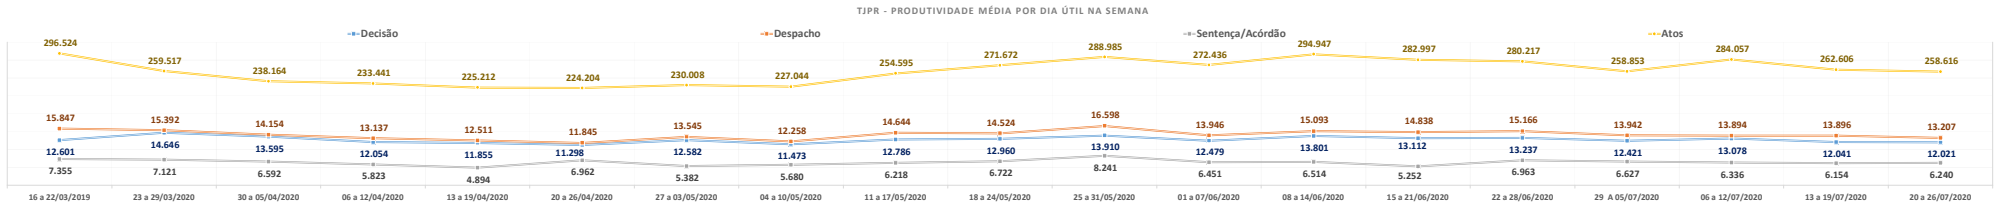

PRODUTIVIDADE SEMANAL DO TRIBUNAL DE JUSTIÇA DO PARANÁ
REGIME DE TELETRABALHO EM RAZÃO DO COVID-19

*VALORES MÉDIOS POR DIA ÚTIL

1º Grau e Juizados Especiais	29 A 05/07/2020*	06 a 12/07/2020*	13 a 19/07/2020*	20 a 26/07/2020	Total
Quantidade de Sentenças	4.233	4.100	4.426	4.361	394.885
<i>Variação Semanal</i>	-6,1%	-3,1%	8,0%	-1,5%	
Quantidade de Decisões	11.661	12.327	11.306	11.390	1.084.905
<i>Variação Semanal</i>	-7,3%	5,7%	-8,3%	0,7%	
Quantidade de Despachos	13.131	13.190	13.250	12.575	1.208.894
<i>Variação Semanal</i>	-9,0%	0,5%	0,5%	-5,1%	
Turmas Recursais	29 A 05/07/2020*	06 a 12/07/2020*	13 a 19/07/2020*	20 a 26/07/2020	Total
Quantidade de Acórdãos	448	854	438	475	64.333
<i>Variação Semanal</i>	-58,5%	90,7%	-48,7%	8,3%	
Quantidade de Decisões	110	47	89	40	6.060
<i>Variação Semanal</i>	113,6%	-57,4%	91,0%	-55,5%	
Quantidade de Despachos	51	52	51	45	5.623
<i>Variação Semanal</i>	-46,8%	1,6%	-1,6%	-10,6%	
2º Grau	29 A 05/07/2020*	06 a 12/07/2020*	13 a 19/07/2020*	20 a 26/07/2020	Total
Quantidade de Acórdãos	1.946	1.382	1.289	1.403	113.330
<i>Variação Semanal</i>	41,4%	-29,0%	-6,7%	8,9%	
Quantidade de Decisões	650	704	646	591	53.948
<i>Variação Semanal</i>	6,2%	8,3%	-8,3%	-8,5%	
Quantidade de Despachos	760	652	596	587	57.436
<i>Variação Semanal</i>	19,7%	-14,2%	-8,6%	-1,5%	
TJPR Consolidado	29 A 05/07/2020*	06 a 12/07/2020*	13 a 19/07/2020*	20 a 26/07/2020	Total
Quantidade de Sentenças/Acórdãos	6.627	6.336	6.154	6.240	572.548
<i>Variação Semanal</i>	-4,8%	-4,4%	-2,9%	1,4%	
Quantidade de Decisões	12.421	13.078	12.041	12.021	1.144.913
<i>Variação Semanal</i>	-6,2%	5,3%	-7,9%	-0,2%	
Quantidade de Despachos	13.942	13.894	13.896	13.207	1.271.953
<i>Variação Semanal</i>	-8,1%	-0,3%	0,0%	-5,0%	
Quantidade de Atos de Servidores	258.853	284.057	262.606	258.616	23.442.926
<i>Variação Semanal</i>	-7,6%	9,7%	-7,6%	-1,5%	
Valores liberados ao Fundo Estadual de Saúde	R\$ 12.695,62	R\$ 14.984,14	R\$ 39.219,33	R\$ 499,10	27.220.178,61
<i>Variação Semanal</i>	47,1%	18,0%	161,7%	-98,7%	
Quantidade de dias	29 A 05/07/2020*	06 a 12/07/2020*	13 a 19/07/2020*	20 a 26/07/2020	Total
Dias úteis no 1º Grau	5	5	5	5	90
Dias úteis no 2º Grau	3	5	5	5	88
Dias totais	7	7	7	7	133