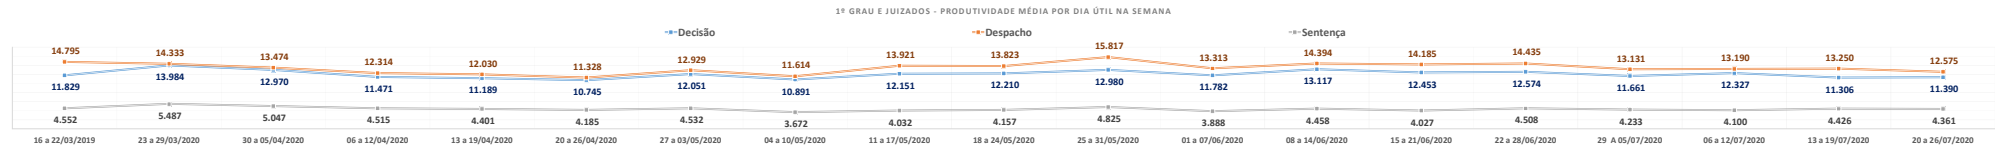

PRODUTIVIDADE SEMANAL DO TRIBUNAL DE JUSTIÇA DO PARANÁ
REGIME DE TELETRABALHO EM RAZÃO DO COVID-19

*VALORES MÉDIOS POR DIA ÚTIL

1º Grau e Juizados Especiais	29 A 05/07/2020*	06 a 12/07/2020*	13 a 19/07/2020*	20 a 26/07/2020	Total
Quantidade de Sentenças	4.233	4.100	4.426	4.361	394.885
<i>Variação Semanal</i>	-6,1%	-3,1%	8,0%	-1,5%	
Quantidade de Decisões	11.661	12.327	11.306	11.390	1.084.905
<i>Variação Semanal</i>	-7,3%	5,7%	-8,3%	0,7%	
Quantidade de Despachos	13.131	13.190	13.250	12.575	1.208.894
<i>Variação Semanal</i>	-9,0%	0,5%	0,5%	-5,1%	
Turmas Recursais	29 A 05/07/2020*	06 a 12/07/2020*	13 a 19/07/2020*	20 a 26/07/2020	Total
Quantidade de Acórdãos	448	854	438	475	64.333
<i>Variação Semanal</i>	-58,5%	90,7%	-48,7%	8,3%	
Quantidade de Decisões	110	47	89	40	6.060
<i>Variação Semanal</i>	113,6%	-57,4%	91,0%	-55,5%	
Quantidade de Despachos	51	52	51	45	5.623
<i>Variação Semanal</i>	-46,8%	1,6%	-1,6%	-10,6%	
2º Grau	29 A 05/07/2020*	06 a 12/07/2020*	13 a 19/07/2020*	20 a 26/07/2020	Total
Quantidade de Acórdãos	1.946	1.382	1.289	1.403	113.330
<i>Variação Semanal</i>	41,4%	-29,0%	-6,7%	8,9%	
Quantidade de Decisões	650	704	646	591	53.948
<i>Variação Semanal</i>	6,2%	8,3%	-8,3%	-8,5%	
Quantidade de Despachos	760	652	596	587	57.436
<i>Variação Semanal</i>	19,7%	-14,2%	-8,6%	-1,5%	
TJPR Consolidado	29 A 05/07/2020*	06 a 12/07/2020*	13 a 19/07/2020*	20 a 26/07/2020	Total
Quantidade de Sentenças/Acórdãos	6.627	6.336	6.154	6.240	572.548
<i>Variação Semanal</i>	-4,8%	-4,4%	-2,9%	1,4%	
Quantidade de Decisões	12.421	13.078	12.041	12.021	1.144.913
<i>Variação Semanal</i>	-6,2%	5,3%	-7,9%	-0,2%	
Quantidade de Despachos	13.942	13.894	13.896	13.207	1.271.953
<i>Variação Semanal</i>	-8,1%	-0,3%	0,0%	-5,0%	
Quantidade de Atos de Servidores	258.853	284.057	262.606	258.616	23.442.926
<i>Variação Semanal</i>	-7,6%	9,7%	-7,6%	-1,5%	
Valores liberados ao Fundo Estadual de Saúde	R\$ 12.695,62	R\$ 14.984,14	R\$ 39.219,33	R\$ 499,10	27.220.178,61
<i>Variação Semanal</i>	47,1%	18,0%	161,7%	-98,7%	
Quantidade de dias	29 A 05/07/2020*	06 a 12/07/2020*	13 a 19/07/2020*	20 a 26/07/2020	Total
Dias úteis no 1º Grau	5	5	5	5	90
Dias úteis no 2º Grau	3	5	5	5	88
Dias totais	7	7	7	7	133