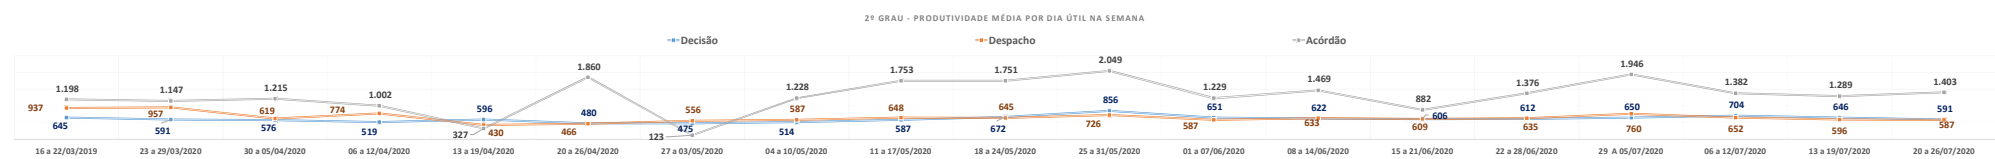

PRODUTIVIDADE SEMANAL DO TRIBUNAL DE JUSTIÇA DO PARANÁ
REGIME DE TELETRABALHO EM RAZÃO DO COVID-19

*VALORES MÉDIOS POR DIA ÚTIL

1º Grau e Juizados Especiais	29 A 05/07/2020*	06 a 12/07/2020*	13 a 19/07/2020*	20 a 26/07/2020	Total
Quantidade de Sentenças	4.233	4.100	4.426	4.361	394.885
<i>Variação Semanal</i>	-6,1%	-3,1%	8,0%	-1,5%	
Quantidade de Decisões	11.661	12.327	11.306	11.390	1.084.905
<i>Variação Semanal</i>	-7,3%	5,7%	-8,3%	0,7%	
Quantidade de Despachos	13.131	13.190	13.250	12.575	1.208.894
<i>Variação Semanal</i>	-9,0%	0,5%	0,5%	-5,1%	
Turmas Recursais	29 A 05/07/2020*	06 a 12/07/2020*	13 a 19/07/2020*	20 a 26/07/2020	Total
Quantidade de Acórdãos	448	854	438	475	64.333
<i>Variação Semanal</i>	-58,5%	90,7%	-48,7%	8,3%	
Quantidade de Decisões	110	47	89	40	6.060
<i>Variação Semanal</i>	113,6%	-57,4%	91,0%	-55,5%	
Quantidade de Despachos	51	52	51	45	5.623
<i>Variação Semanal</i>	-46,8%	1,6%	-1,6%	-10,6%	
2º Grau	29 A 05/07/2020*	06 a 12/07/2020*	13 a 19/07/2020*	20 a 26/07/2020	Total
Quantidade de Acórdãos	1.946	1.382	1.289	1.403	113.330
<i>Variação Semanal</i>	41,4%	-29,0%	-6,7%	8,9%	
Quantidade de Decisões	650	704	646	591	53.948
<i>Variação Semanal</i>	6,2%	8,3%	-8,3%	-8,5%	
Quantidade de Despachos	760	652	596	587	57.436
<i>Variação Semanal</i>	19,7%	-14,2%	-8,6%	-1,5%	
TJPR Consolidado	29 A 05/07/2020*	06 a 12/07/2020*	13 a 19/07/2020*	20 a 26/07/2020	Total
Quantidade de Sentenças/Acórdãos	6.627	6.336	6.154	6.240	572.548
<i>Variação Semanal</i>	-4,8%	-4,4%	-2,9%	1,4%	
Quantidade de Decisões	12.421	13.078	12.041	12.021	1.144.913
<i>Variação Semanal</i>	-6,2%	5,3%	-7,9%	-0,2%	
Quantidade de Despachos	13.942	13.894	13.896	13.207	1.271.953
<i>Variação Semanal</i>	-8,1%	-0,3%	0,0%	-5,0%	
Quantidade de Atos de Servidores	258.853	284.057	262.606	258.616	23.442.926
<i>Variação Semanal</i>	-7,6%	9,7%	-7,6%	-1,5%	
Valores liberados ao Fundo Estadual de Saúde	R\$ 12.695,62	R\$ 14.984,14	R\$ 39.219,33	R\$ 499,10	27.220.178,61
<i>Variação Semanal</i>	47,1%	18,0%	161,7%	-98,7%	
Quantidade de dias	29 A 05/07/2020*	06 a 12/07/2020*	13 a 19/07/2020*	20 a 26/07/2020	Total
Dias úteis no 1º Grau	5	5	5	5	90
Dias úteis no 2º Grau	3	5	5	5	88
Dias totais	7	7	7	7	133