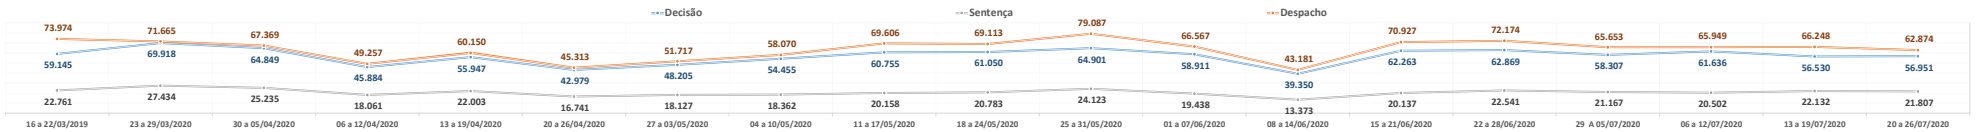

1º GRAU E JUIZADOS - PRODUTIVIDADE SEMANAL