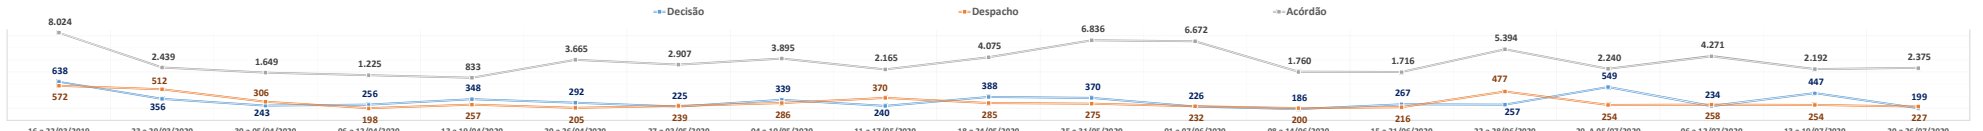

TURMA RECURSAL - PRODUTIVIDADE SEMANAL