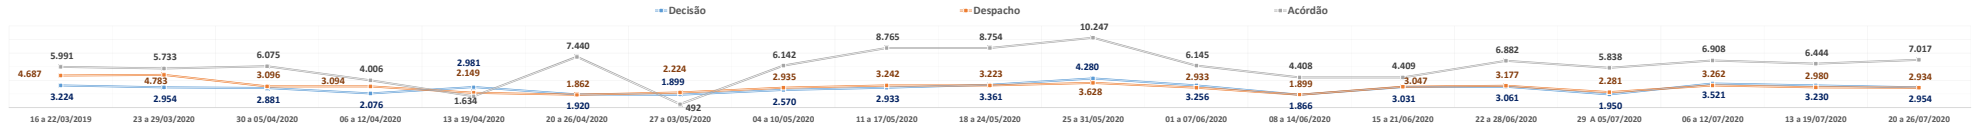

2º GRAU - PRODUTIVIDADE SEMANAL