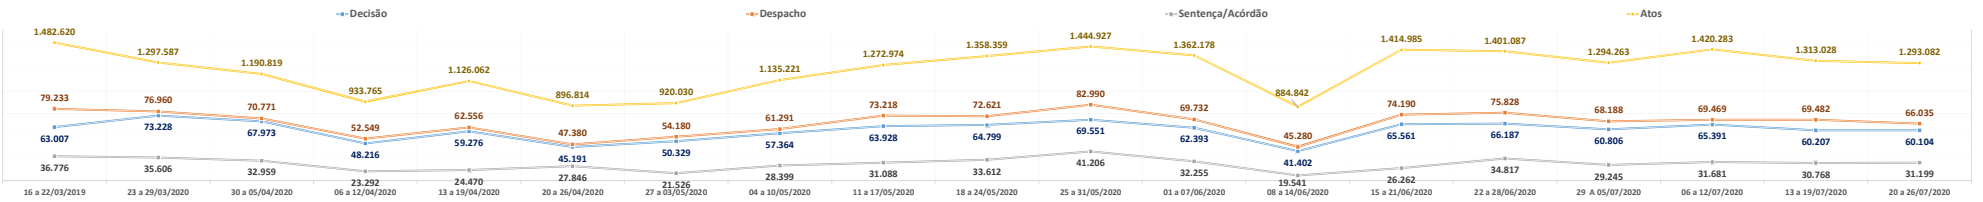

TJPR - PRODUTIVIDADE SEMANAL