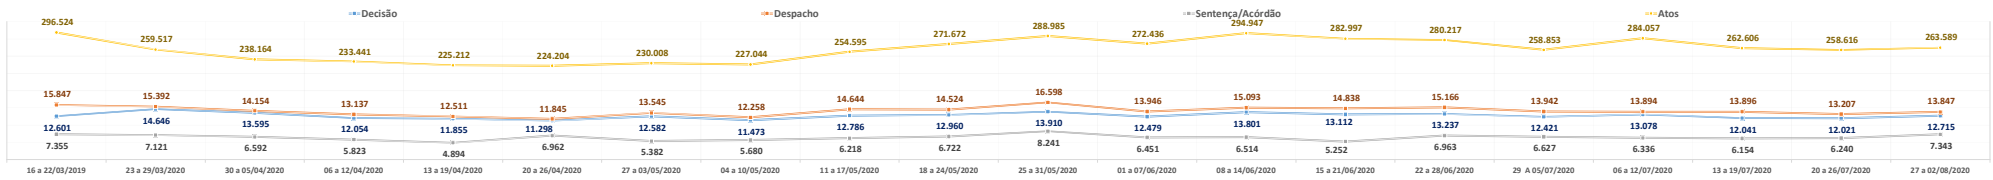

Valores Liberados ao Fundo Estadual de Saúde