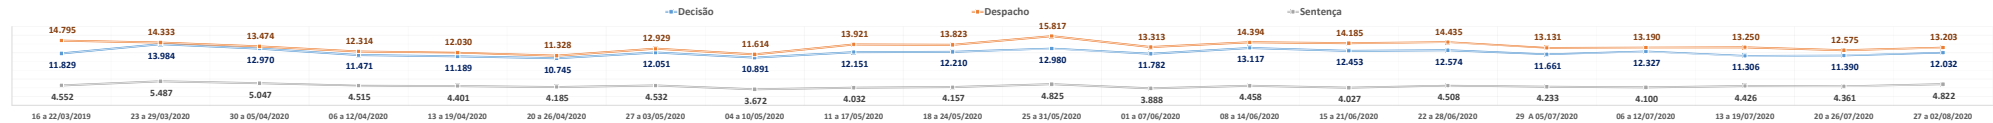

Valores Liberados ao Fundo Estadual de Saúde