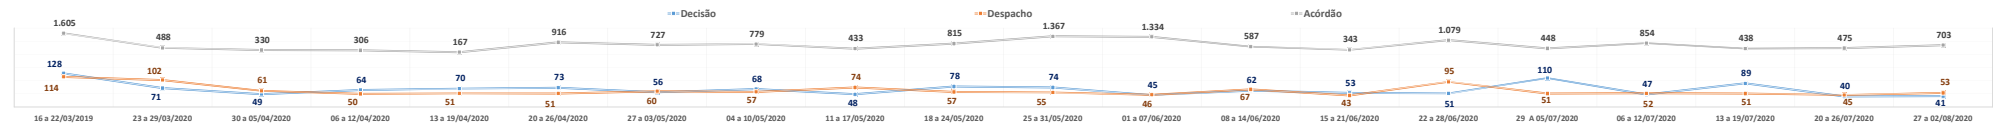

Valores Liberados ao Fundo Estadual de Saúde