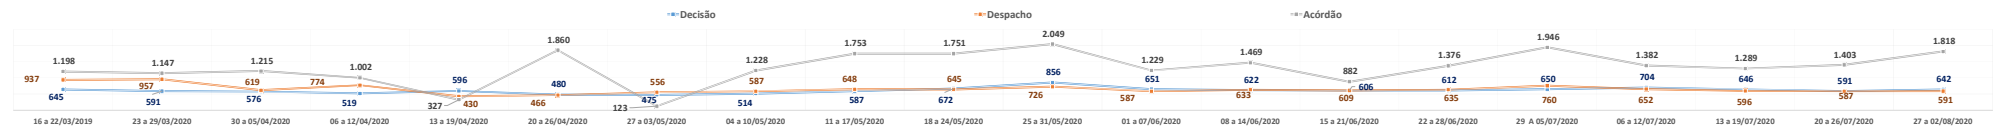

Valores Liberados ao Fundo Estadual de Saúde