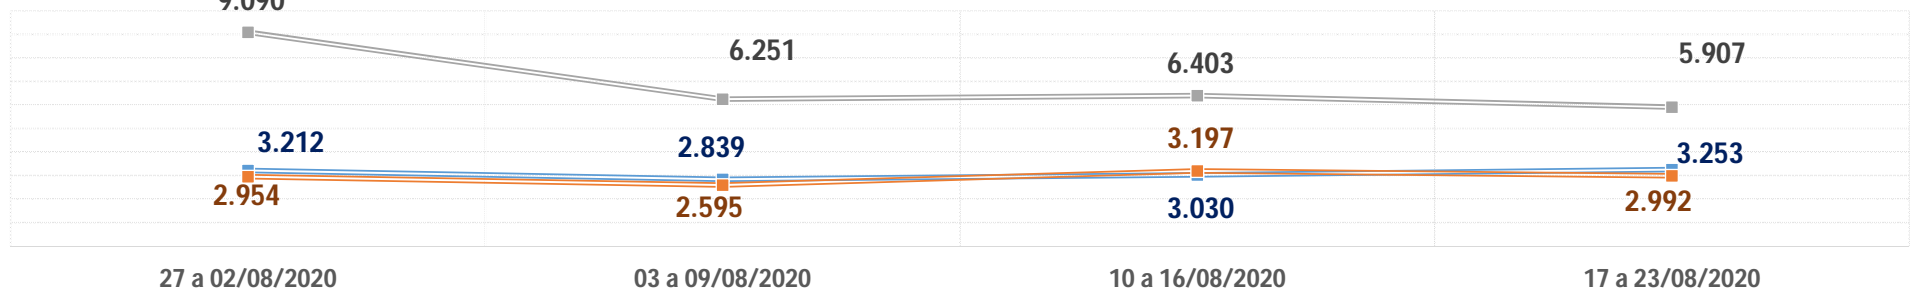

2º GRAU - PRODUTIVIDADE SEMANAL

■ Decisão   ■ Despacho   ■ Acórdão