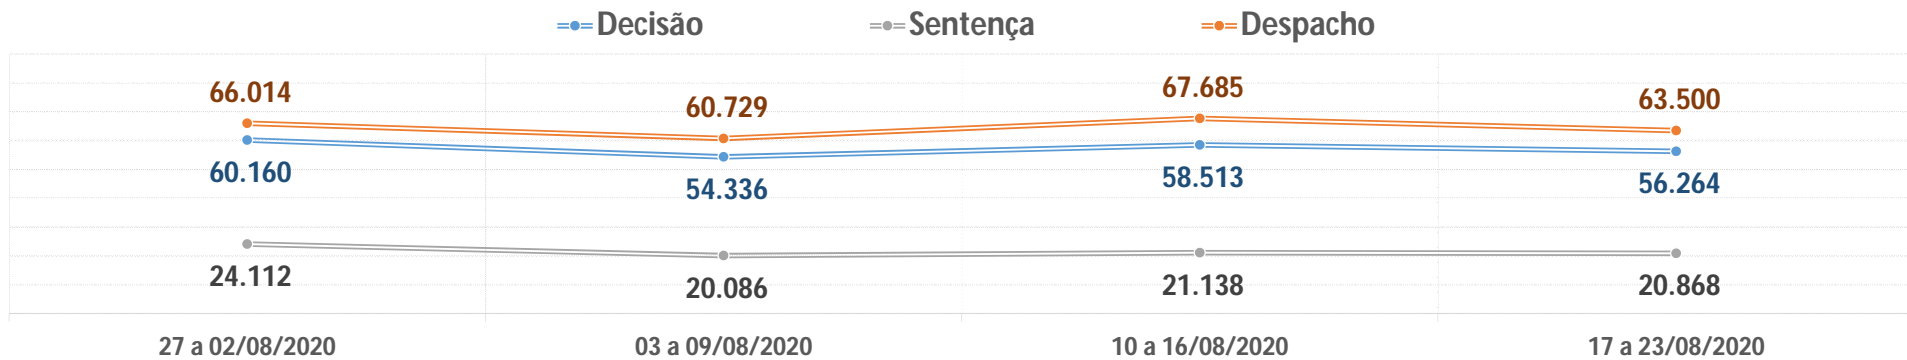

1º GRAU E JUIZADOS - PRODUTIVIDADE SEMANAL