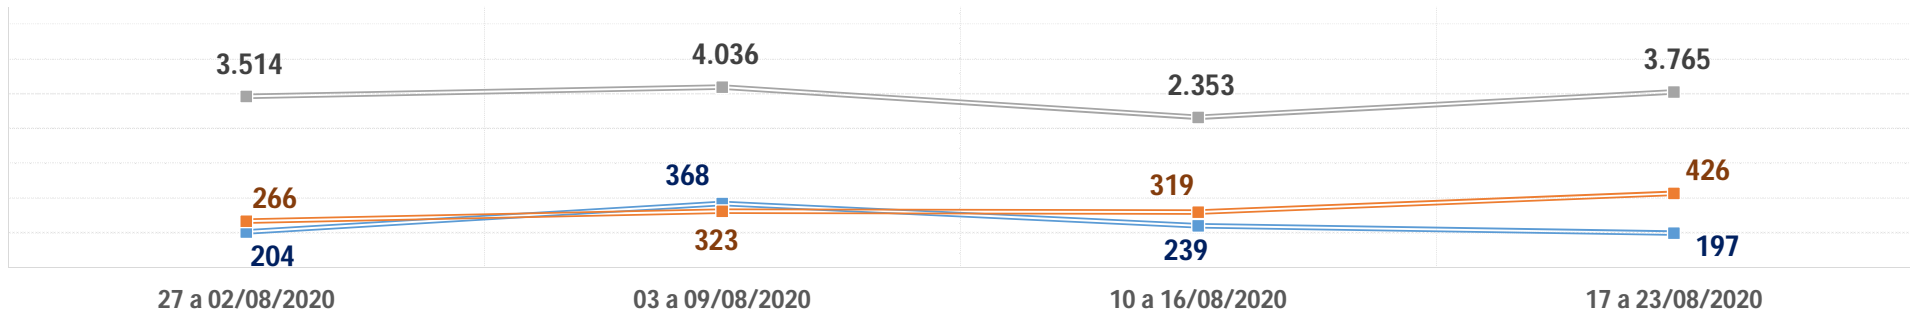

TURMA RECURSAL - PRODUTIVIDADE SEMANAL

■ Decisão   ■ Despacho   ■ Acórdão