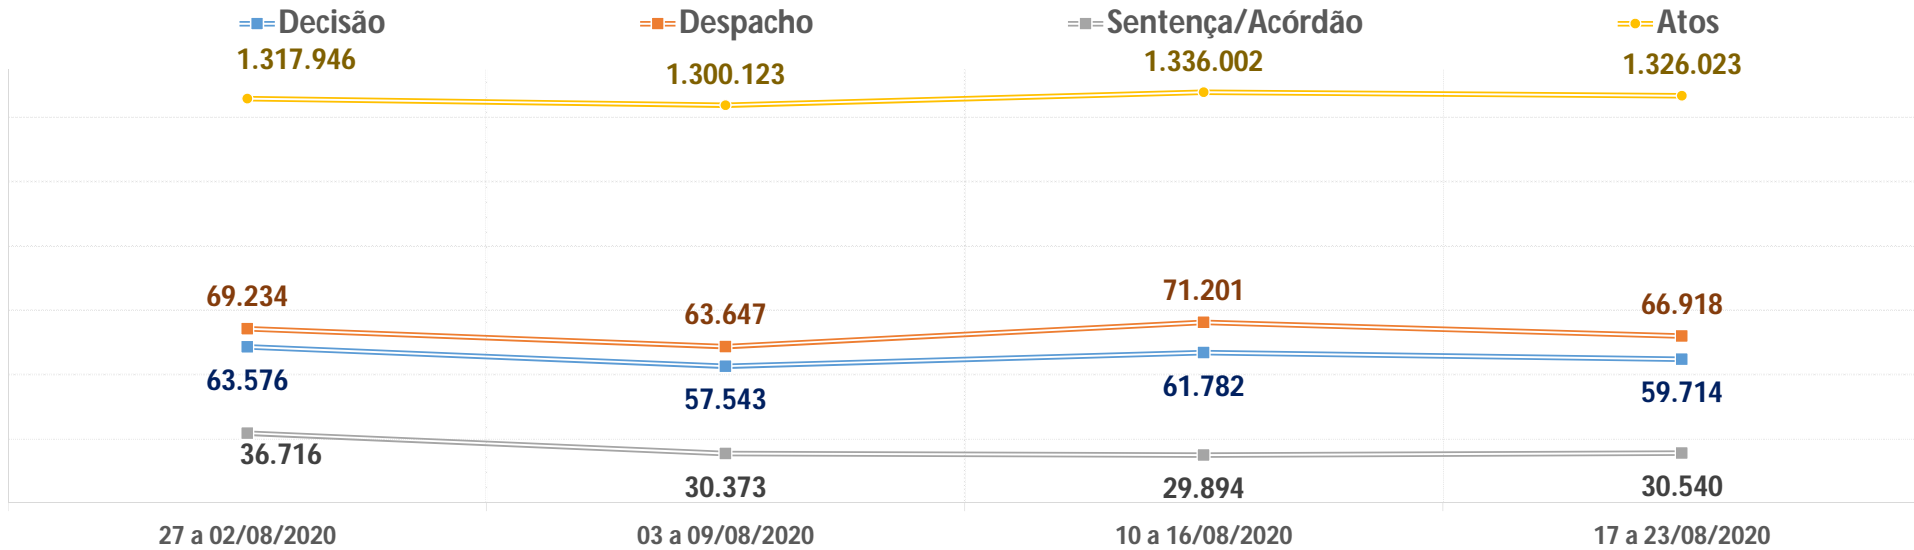

TJPR - PRODUTIVIDADE SEMANAL