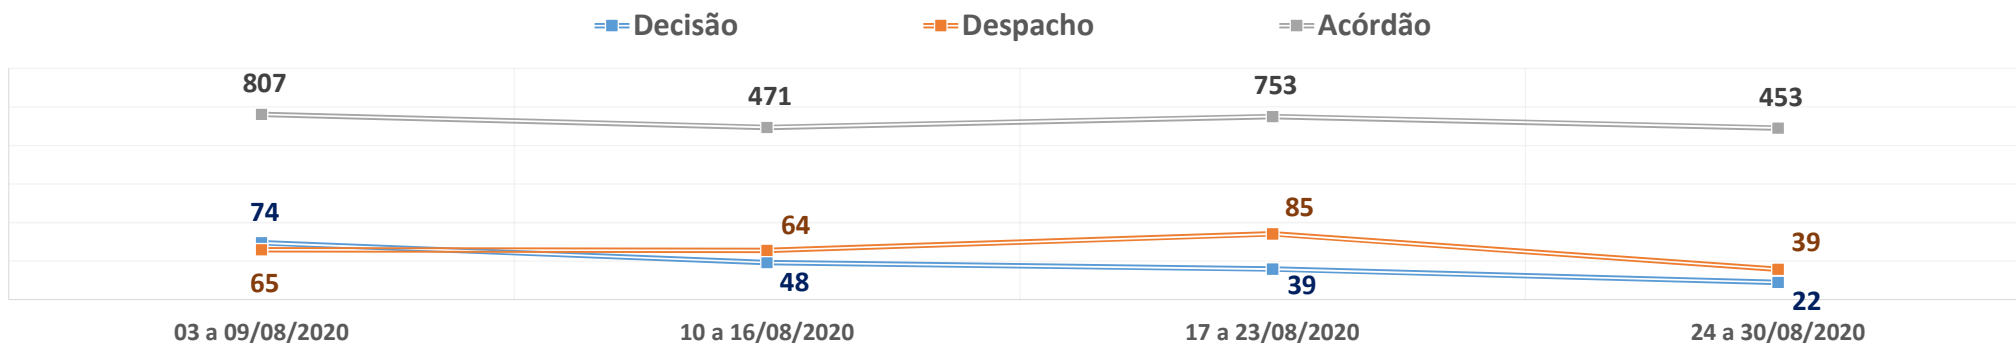

TURMA RECURSAL - PRODUTIVIDADE MÉDIA POR DIA ÚTIL NA SEMANA