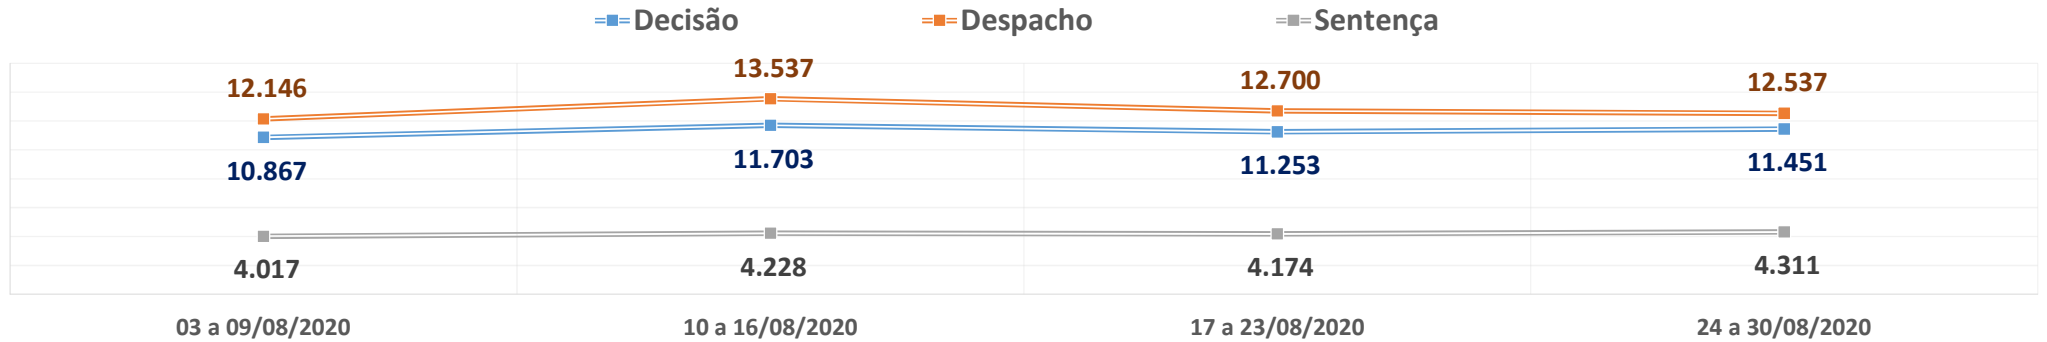

1º GRAU E JUIZADOS - PRODUTIVIDADE MÉDIA POR DIA ÚTIL NA SEMANA