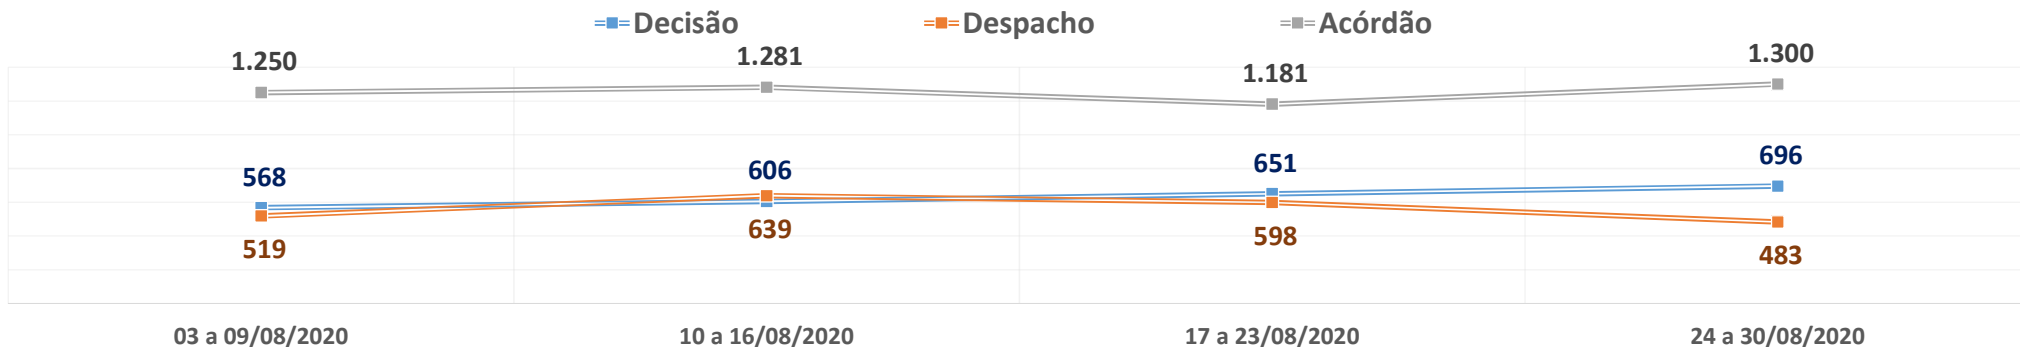

2º GRAU - PRODUTIVIDADE MÉDIA POR DIA ÚTIL NA SEMANA