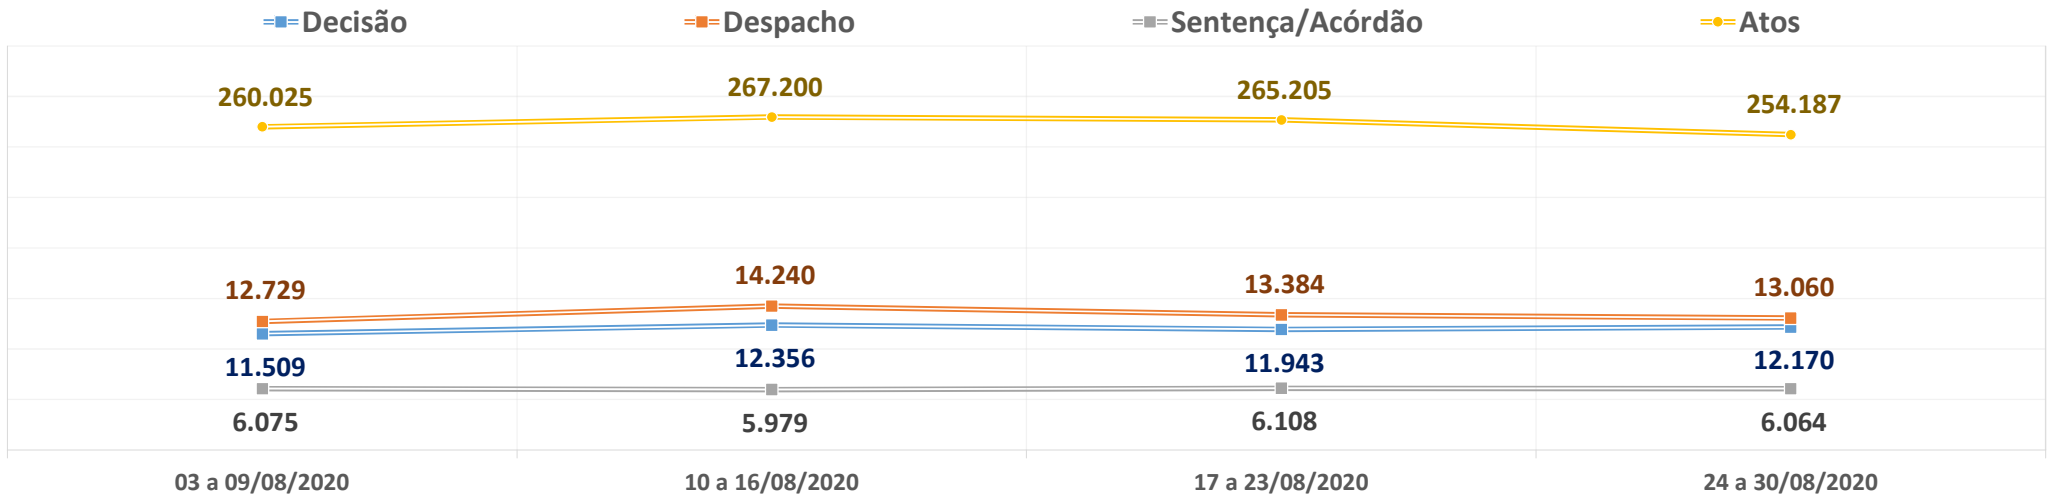

TJPR - PRODUTIVIDADE MÉDIA POR DIA ÚTIL NA SEMANA