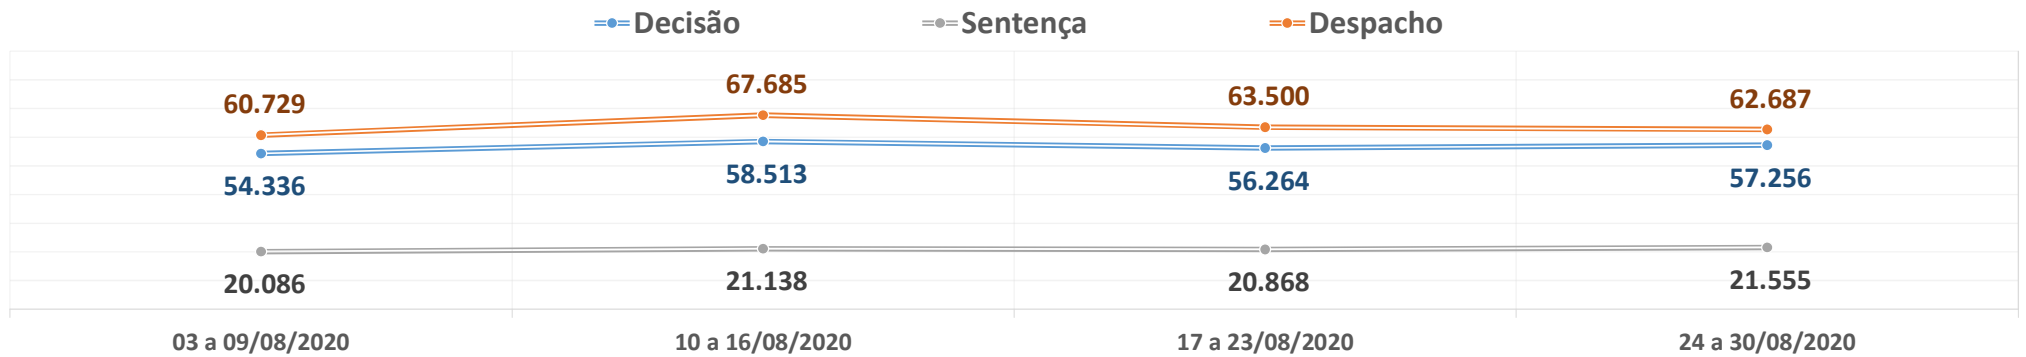

1º GRAU E JUIZADOS - PRODUTIVIDADE SEMANAL