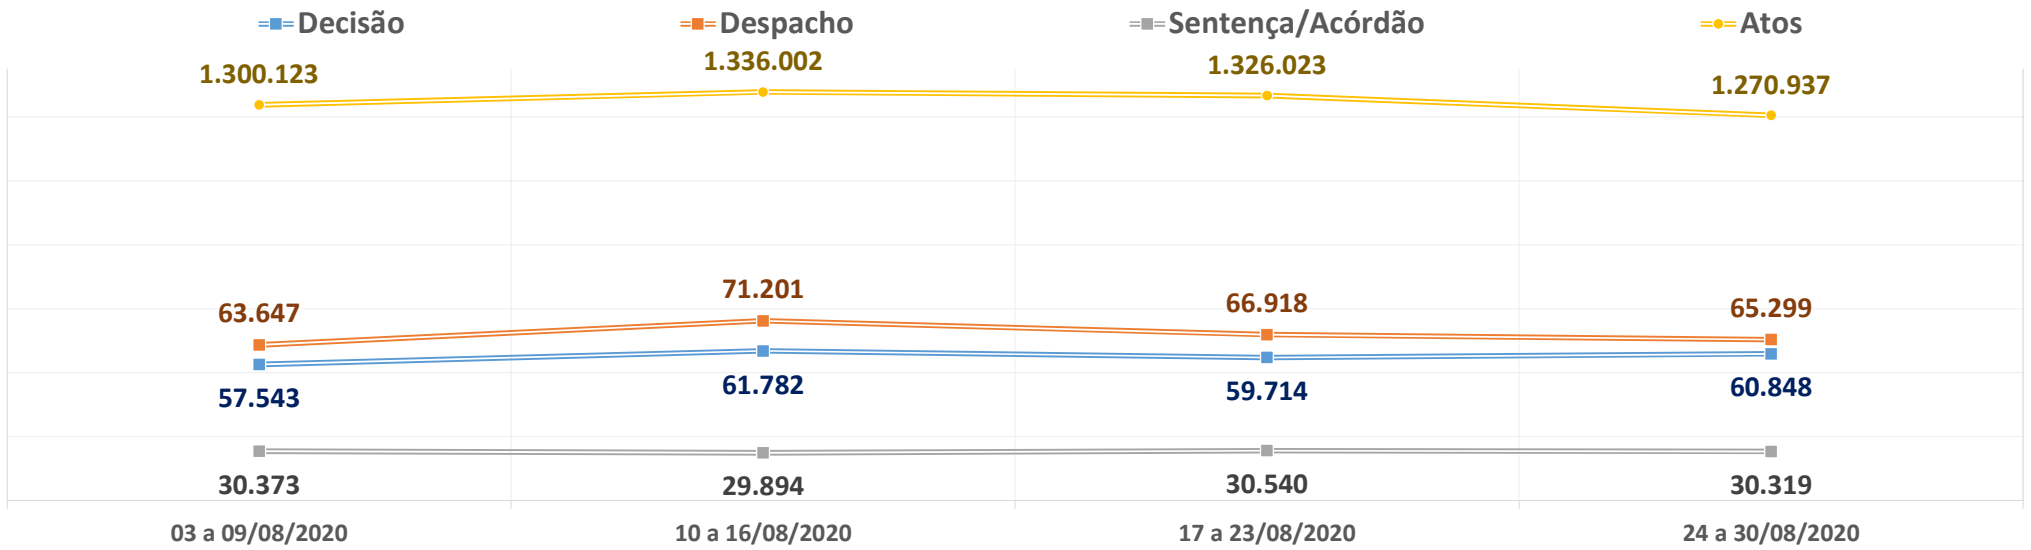

TJPR - PRODUTIVIDADE SEMANAL