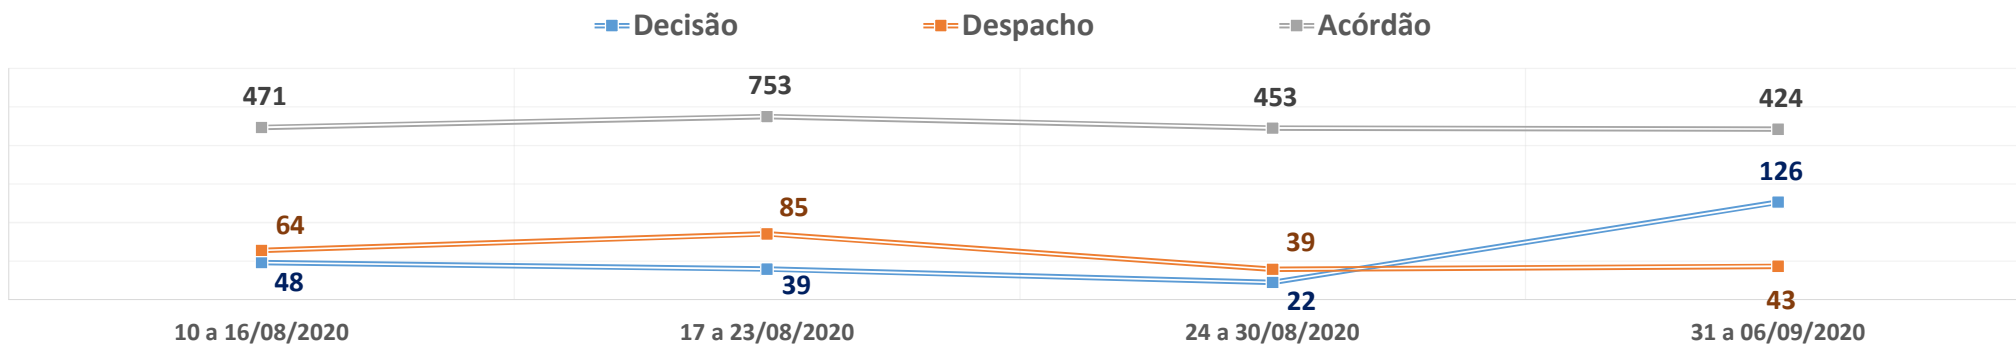

TURMA RECURSAL - PRODUTIVIDADE MÉDIA POR DIA ÚTIL NA SEMANA