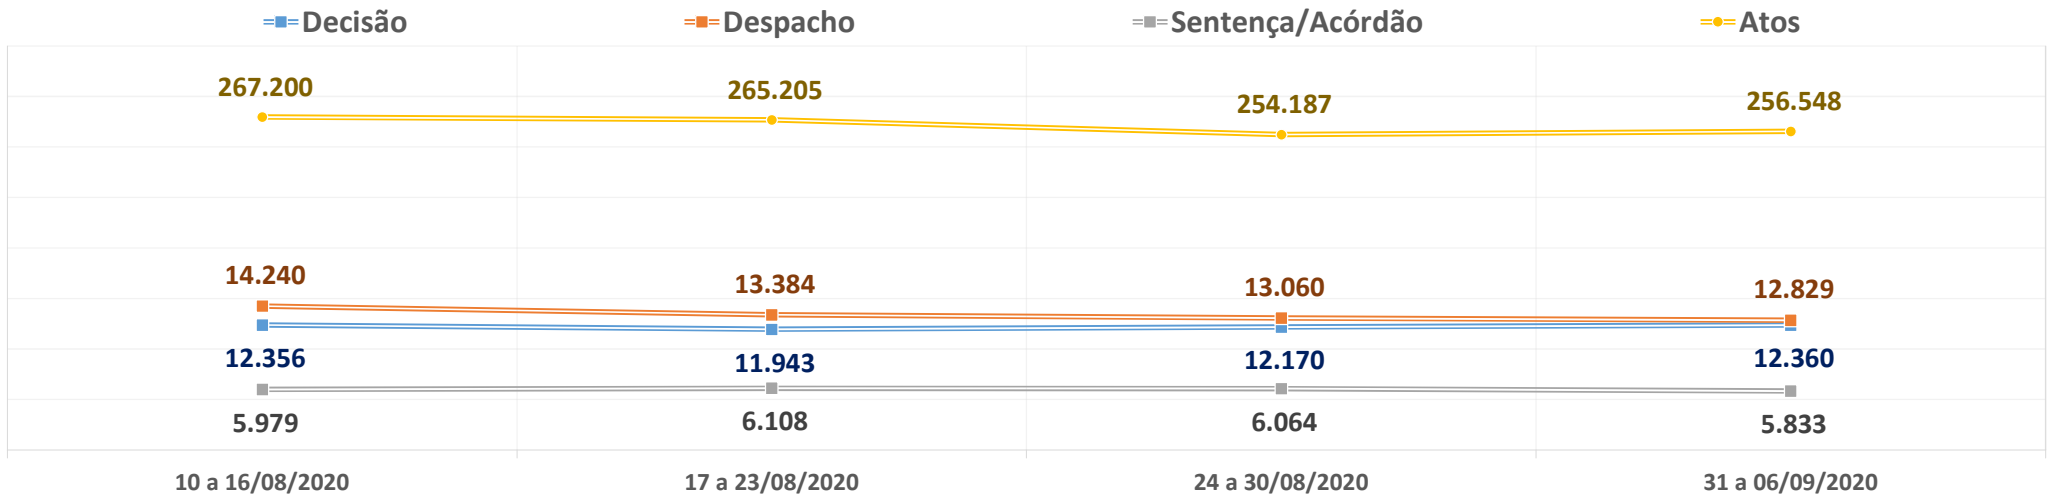

TJPR - PRODUTIVIDADE MÉDIA POR DIA ÚTIL NA SEMANA