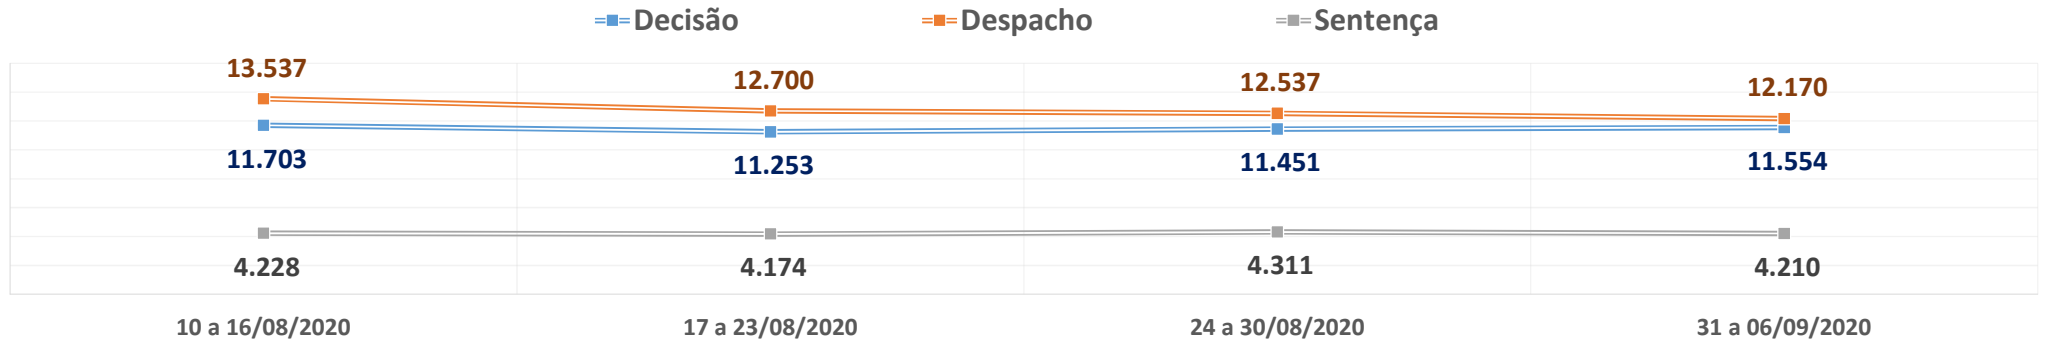

1º GRAU E JUIZADOS - PRODUTIVIDADE MÉDIA POR DIA ÚTIL NA SEMANA