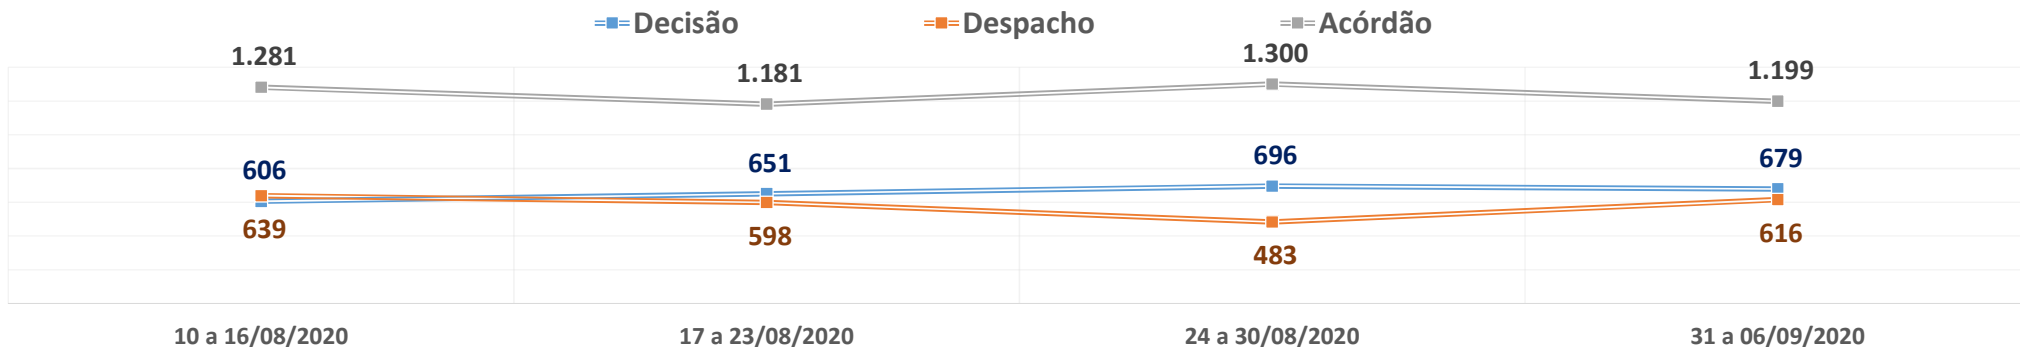

2º GRAU - PRODUTIVIDADE MÉDIA POR DIA ÚTIL NA SEMANA