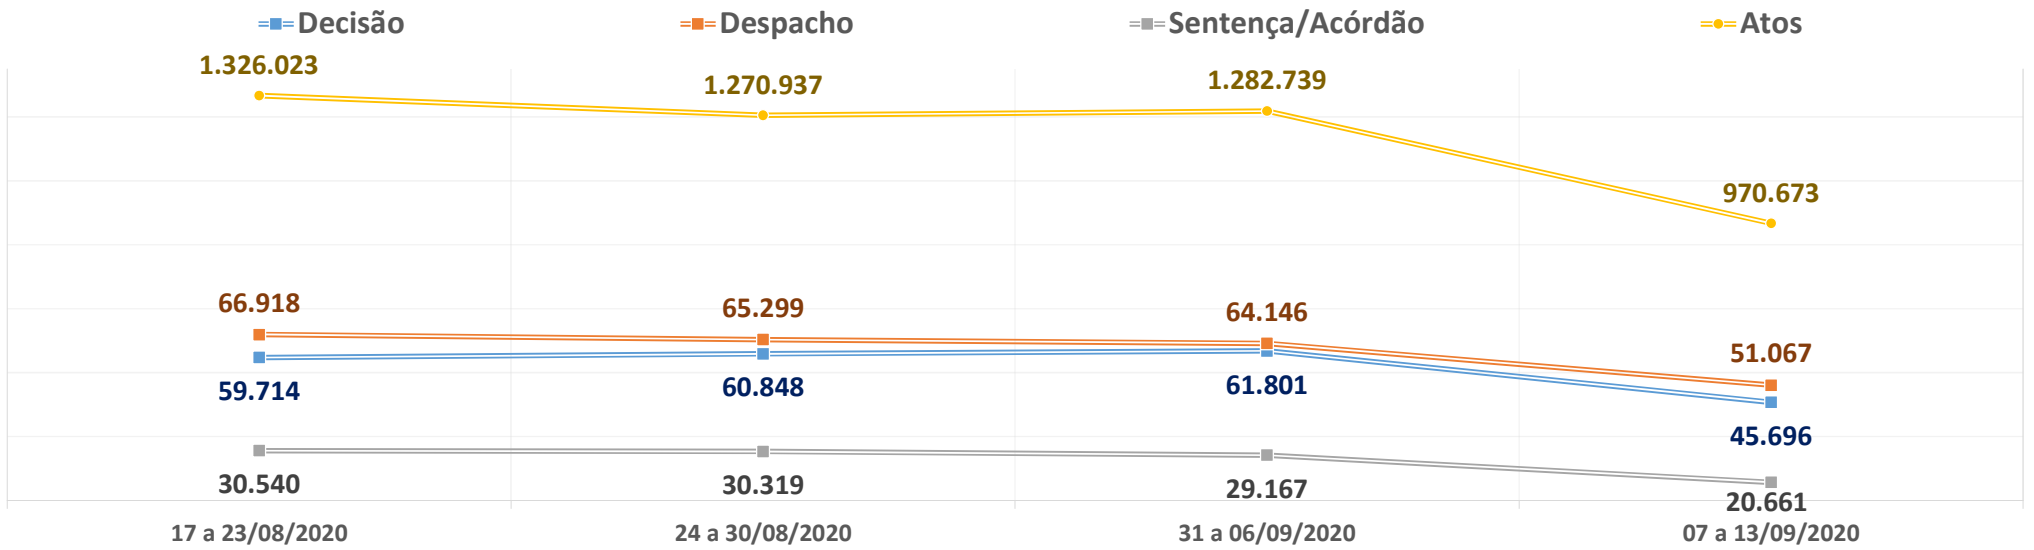

TJPR - PRODUTIVIDADE SEMANAL