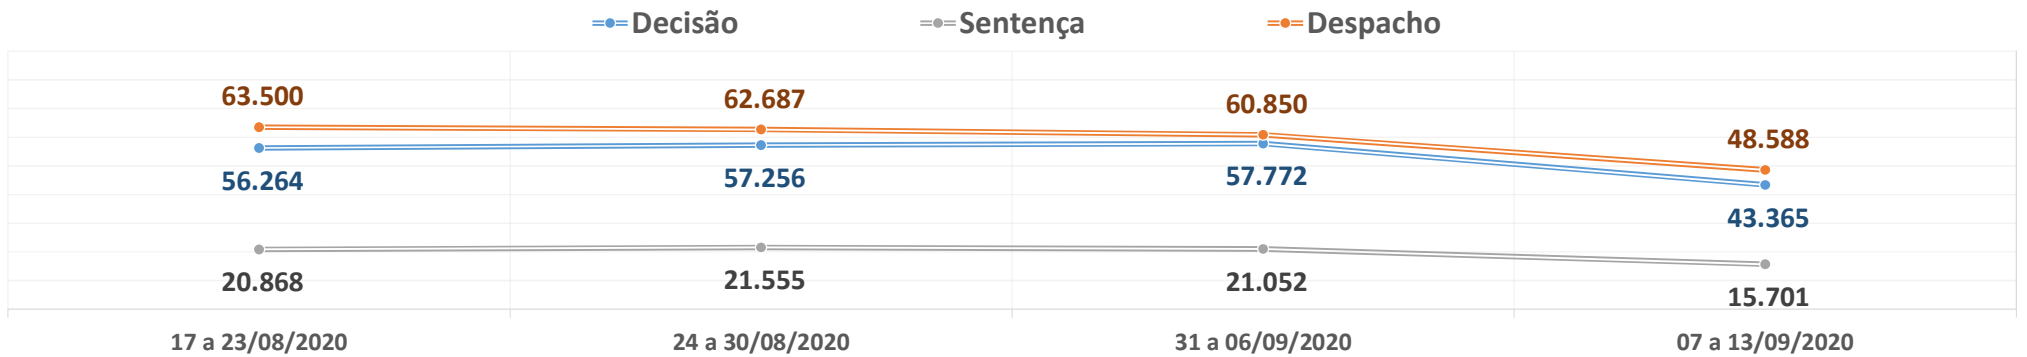

1º GRAU E JUIZADOS - PRODUTIVIDADE SEMANAL