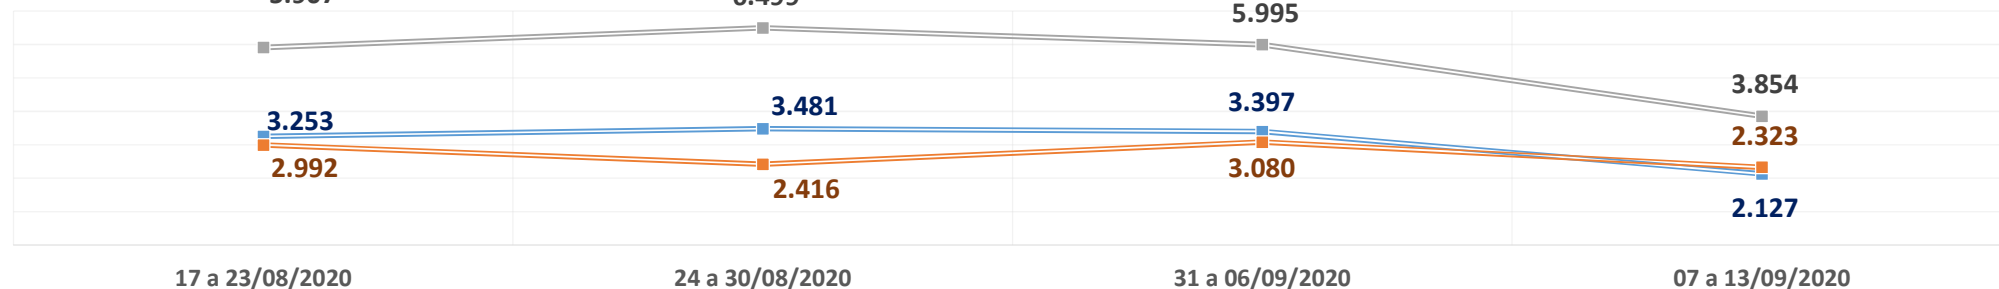

2º GRAU - PRODUTIVIDADE SEMANAL

■= Decisão   ■= Despacho   ■= Acórdão