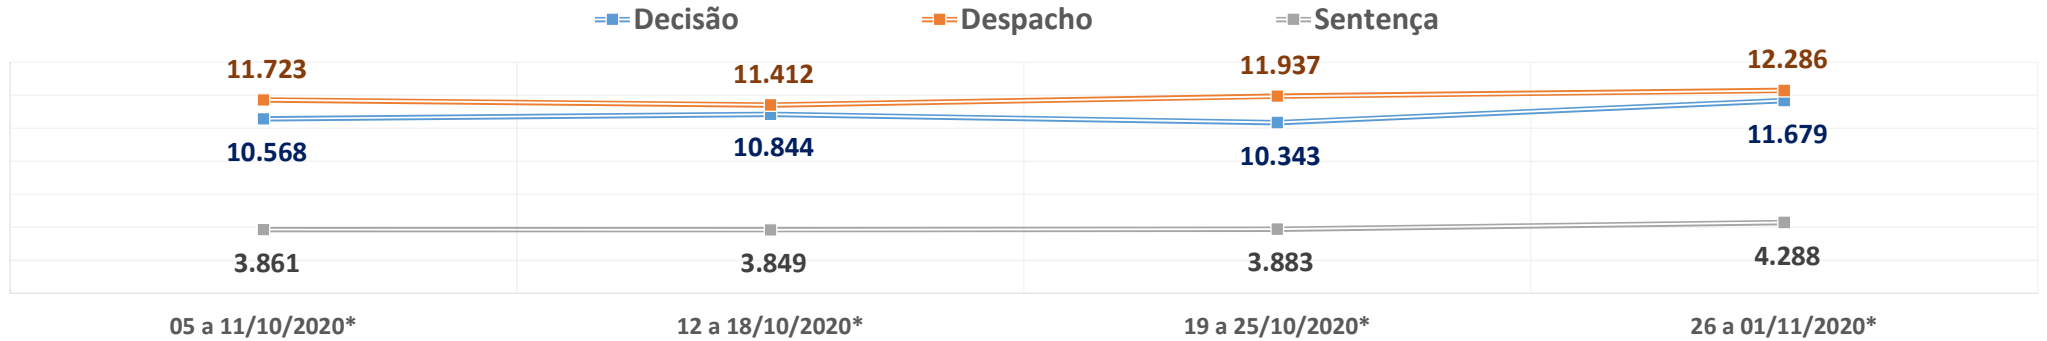

1º GRAU E JUIZADOS - PRODUTIVIDADE MÉDIA POR DIA ÚTIL NA SEMANA