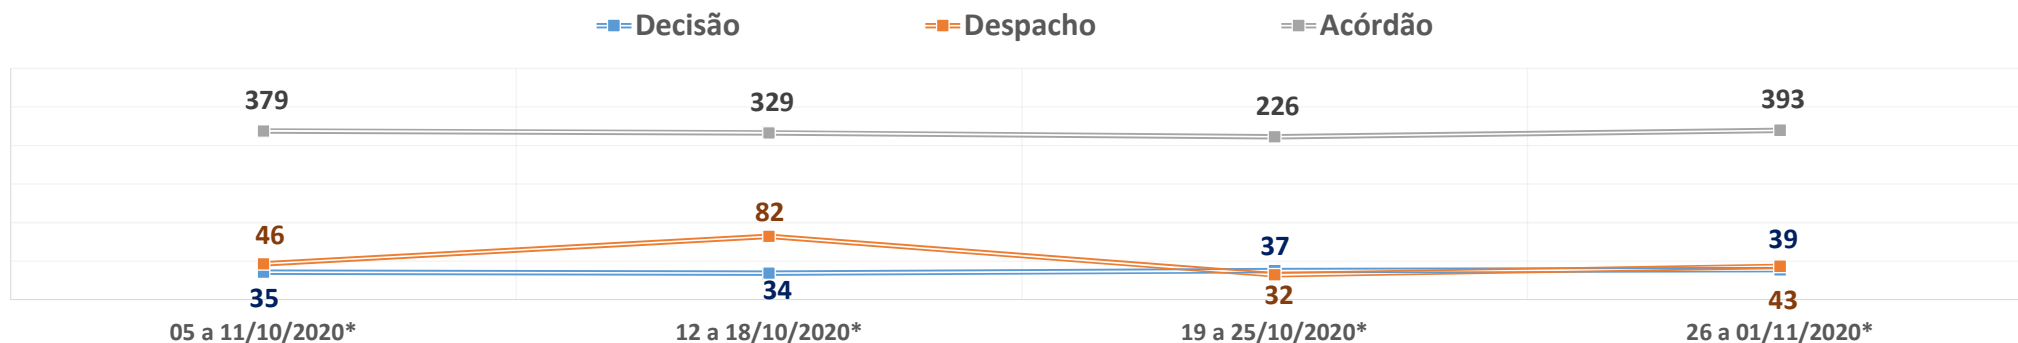

TURMA RECURSAL - PRODUTIVIDADE MÉDIA POR DIA ÚTIL NA SEMANA