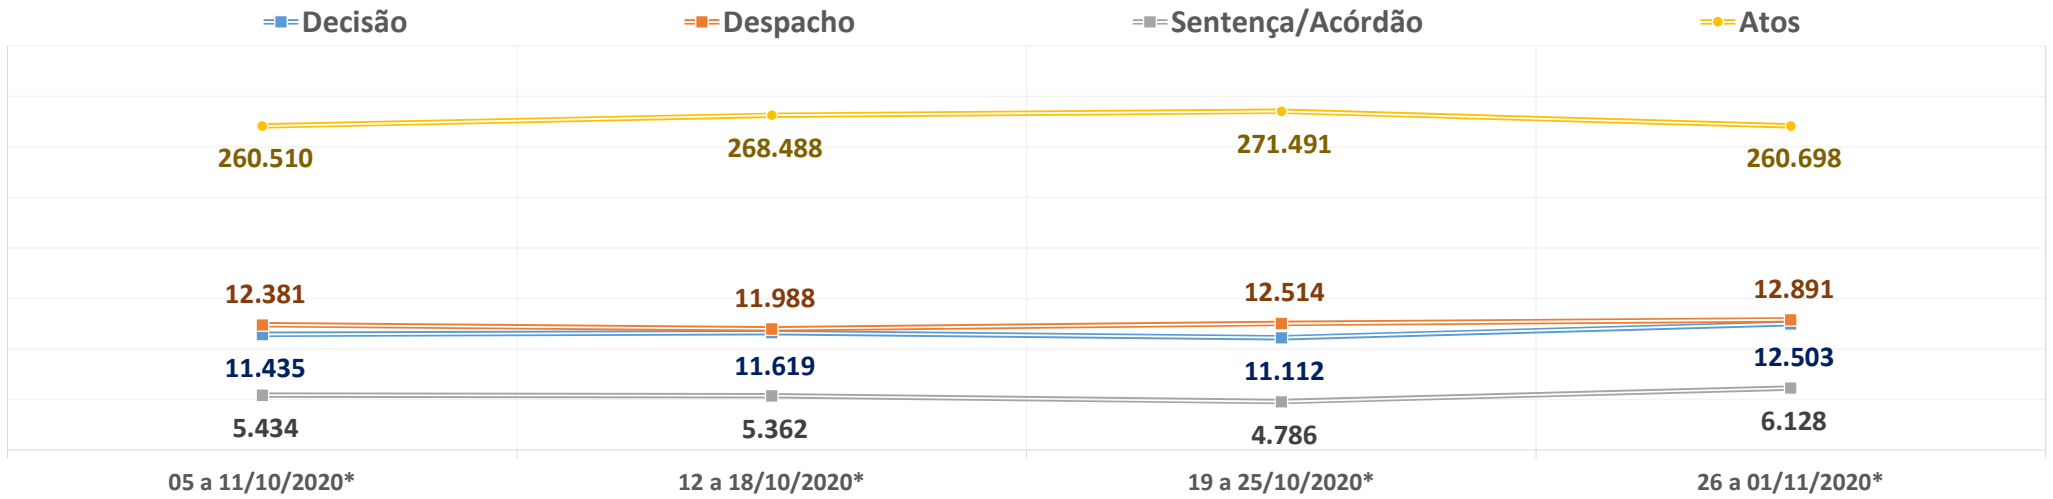

TJPR - PRODUTIVIDADE MÉDIA POR DIA ÚTIL NA SEMANA