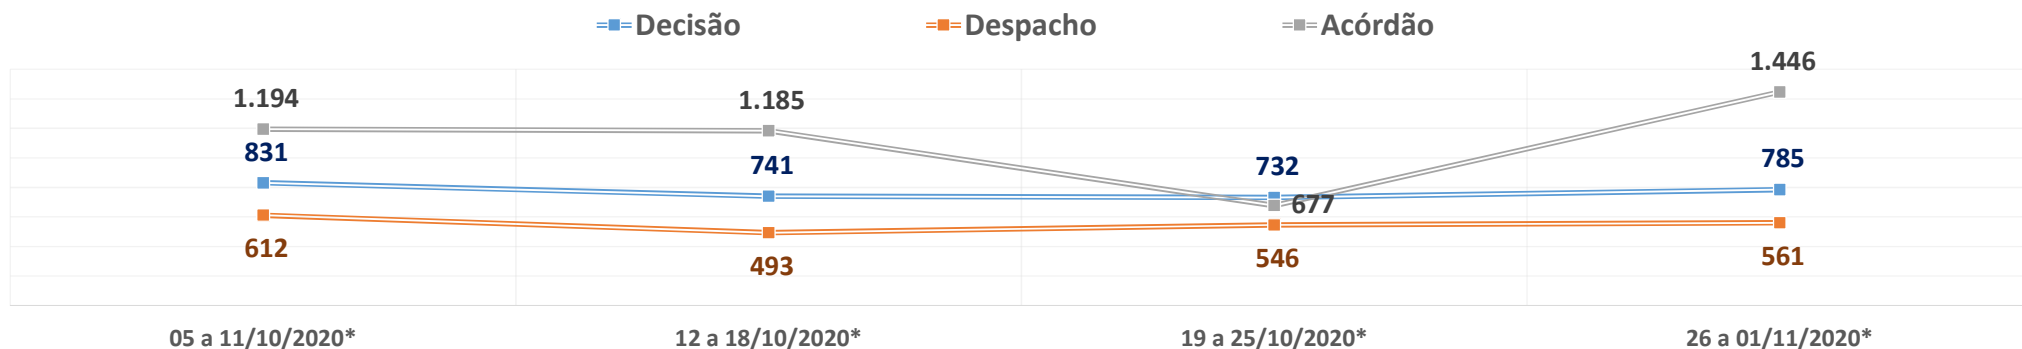

2º GRAU - PRODUTIVIDADE MÉDIA POR DIA ÚTIL NA SEMANA