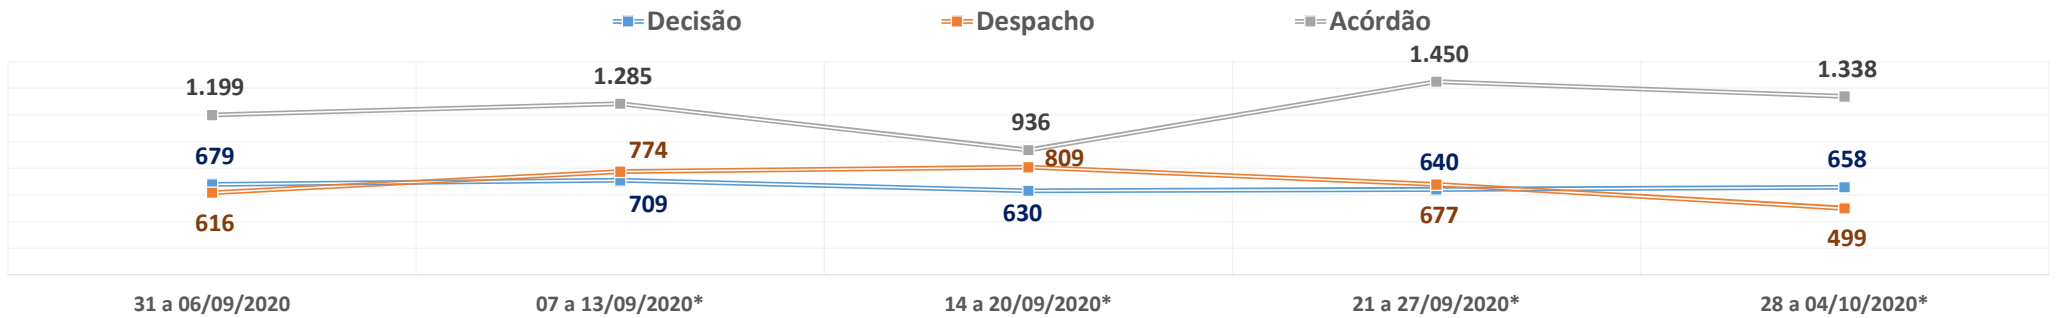

TJPR - PRODUTIVIDADE MÉDIA POR DIA ÚTIL NA SEMANA

1º GRAU E JUIZADOS - PRODUTIVIDADE MÉDIA POR DIA ÚTIL NA SEMANA

TURMA RECURSAL - PRODUTIVIDADE MÉDIA POR DIA ÚTIL NA SEMANA

2º GRAU - PRODUTIVIDADE MÉDIA POR DIA ÚTIL NA SEMANA

TJPR - VALORES PARA COMBATE AO COVID-19 - MÉDIA POR DIA ÚTIL NA SEMANA