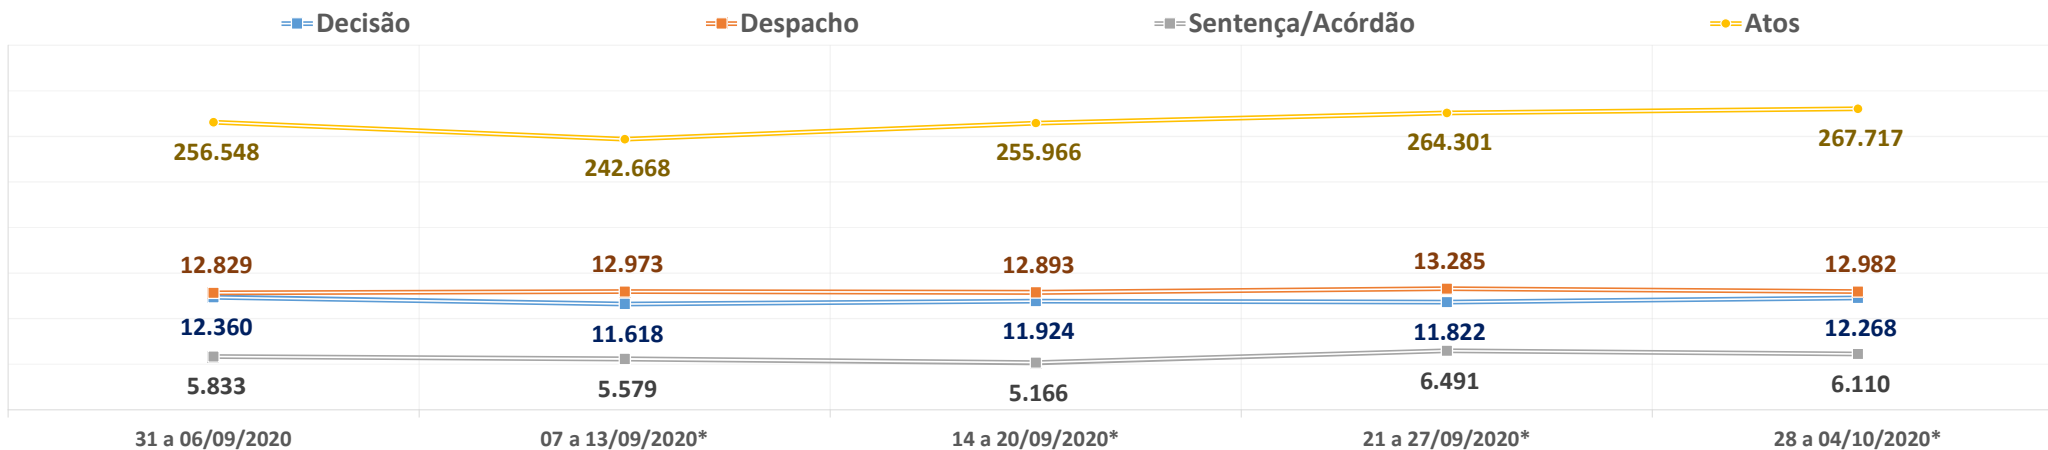

TJPR - PRODUTIVIDADE MÉDIA POR DIA ÚTIL NA SEMANA

1º GRAU E JUIZADOS - PRODUTIVIDADE MÉDIA POR DIA ÚTIL NA SEMANA

TURMA RECURSAL - PRODUTIVIDADE MÉDIA POR DIA ÚTIL NA SEMANA

2º GRAU - PRODUTIVIDADE MÉDIA POR DIA ÚTIL NA SEMANA

TJPR - VALORES PARA COMBATE AO COVID-19 - MÉDIA POR DIA ÚTIL NA SEMANA