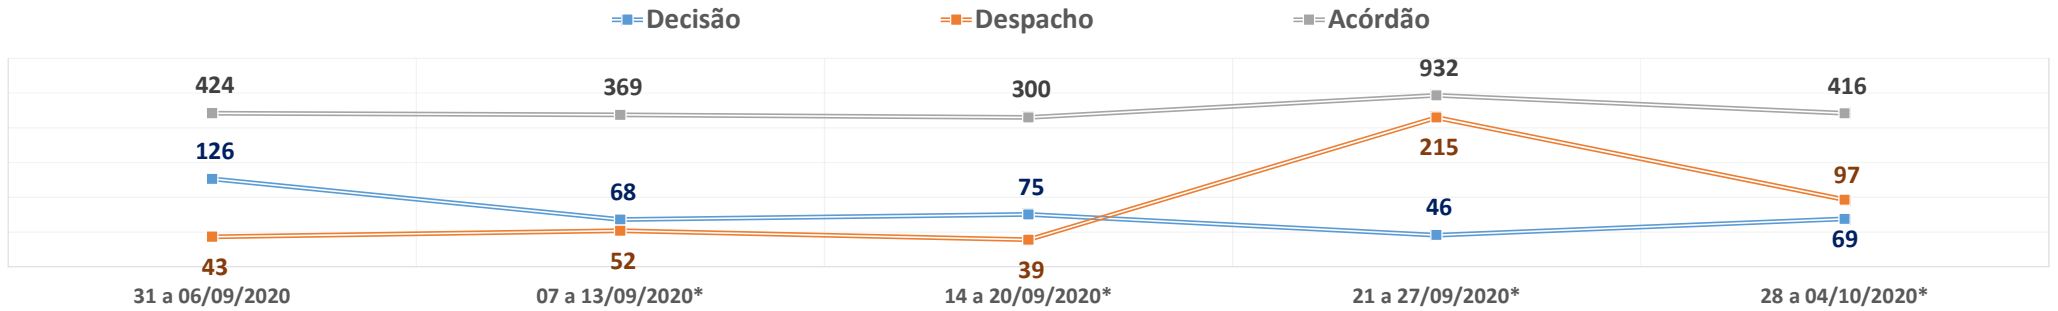

TJPR - PRODUTIVIDADE MÉDIA POR DIA ÚTIL NA SEMANA

1º GRAU E JUIZADOS - PRODUTIVIDADE MÉDIA POR DIA ÚTIL NA SEMANA

TURMA RECURSAL - PRODUTIVIDADE MÉDIA POR DIA ÚTIL NA SEMANA

2º GRAU - PRODUTIVIDADE MÉDIA POR DIA ÚTIL NA SEMANA

TJPR - VALORES PARA COMBATE AO COVID-19 - MÉDIA POR DIA ÚTIL NA SEMANA