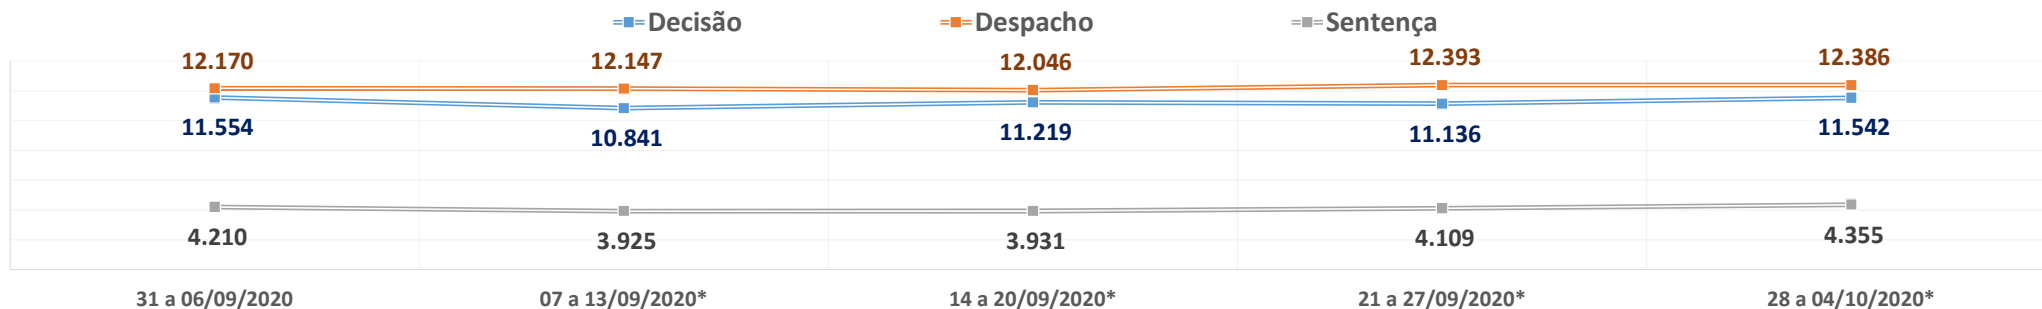

TJPR - PRODUTIVIDADE MÉDIA POR DIA ÚTIL NA SEMANA

1º GRAU E JUIZADOS - PRODUTIVIDADE MÉDIA POR DIA ÚTIL NA SEMANA

TURMA RECURSAL - PRODUTIVIDADE MÉDIA POR DIA ÚTIL NA SEMANA

2º GRAU - PRODUTIVIDADE MÉDIA POR DIA ÚTIL NA SEMANA

TJPR - VALORES PARA COMBATE AO COVID-19 - MÉDIA POR DIA ÚTIL NA SEMANA