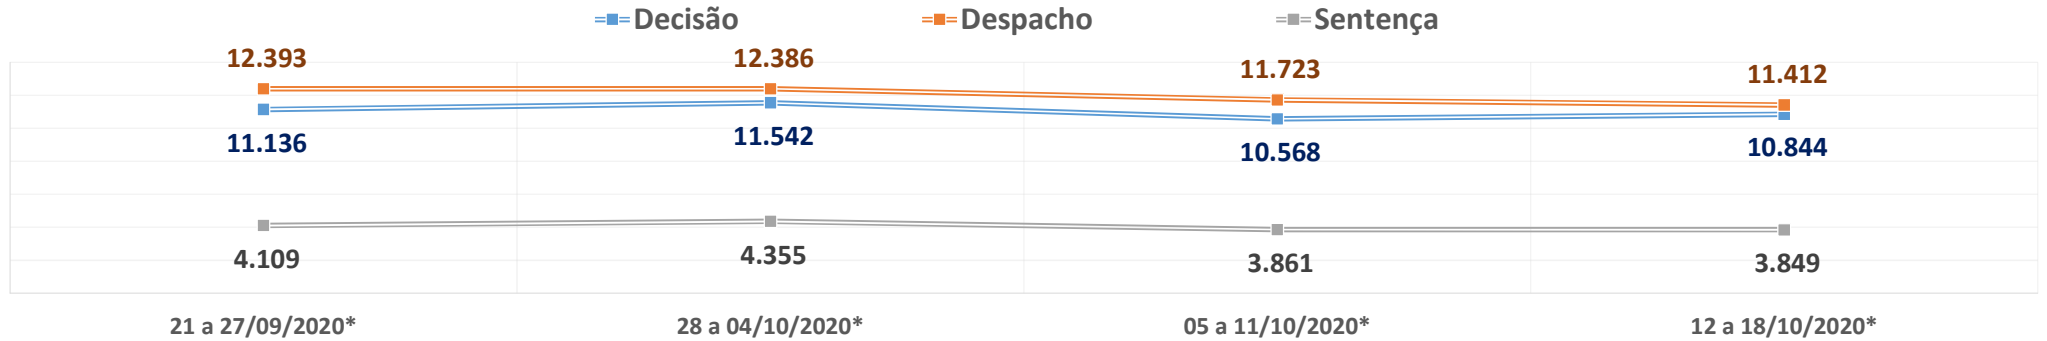

1º GRAU E JUIZADOS - PRODUTIVIDADE MÉDIA POR DIA ÚTIL NA SEMANA