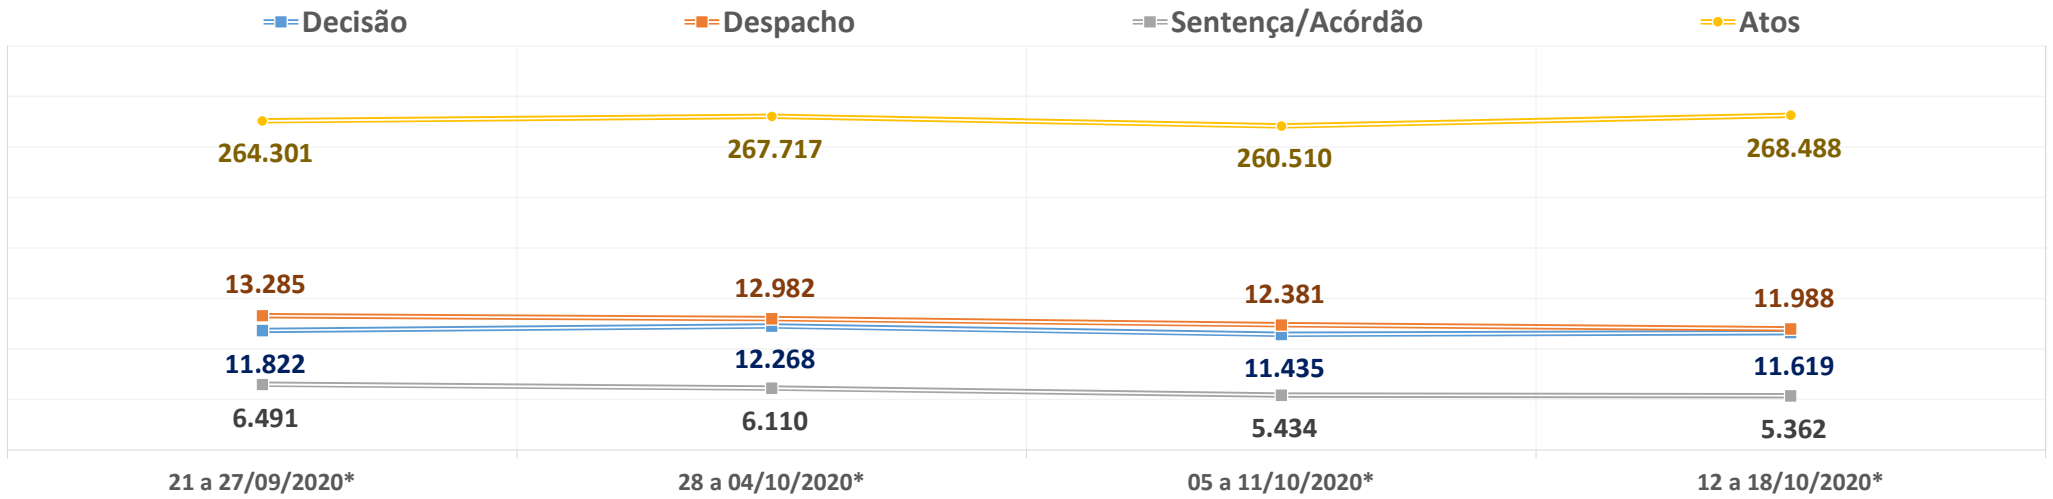

TJPR - PRODUTIVIDADE MÉDIA POR DIA ÚTIL NA SEMANA