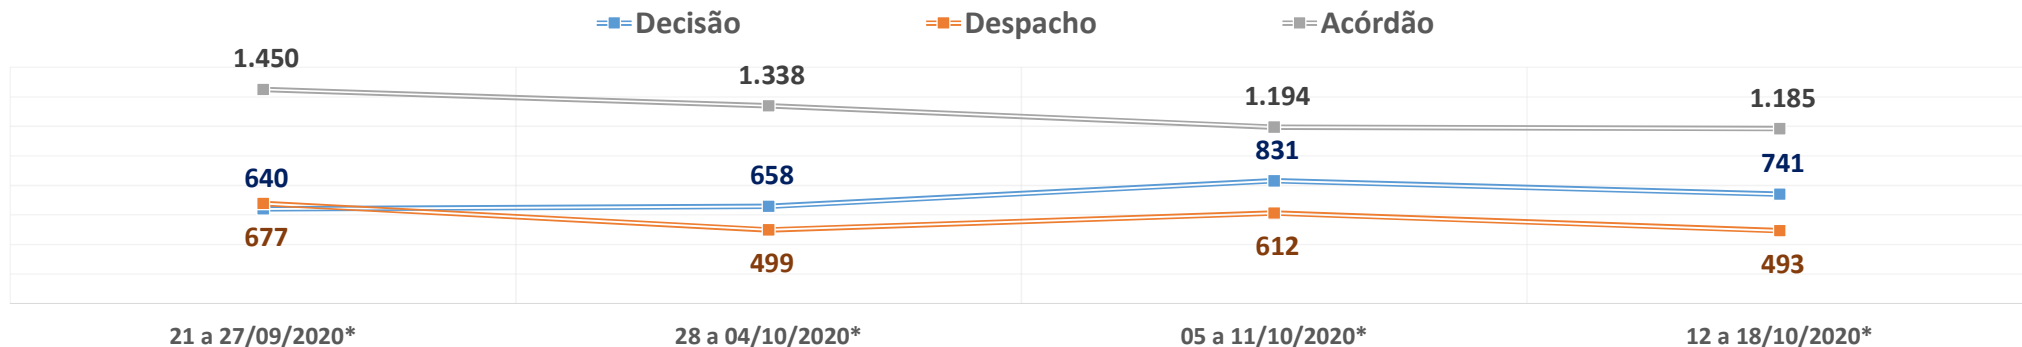

2º GRAU - PRODUTIVIDADE MÉDIA POR DIA ÚTIL NA SEMANA

TJPR - VALORES PARA COMBATE AO COVID-19 - MÉDIA POR DIA ÚTIL NA SEMANA

Valores Liberados ao Fundo Estadual de Saúde