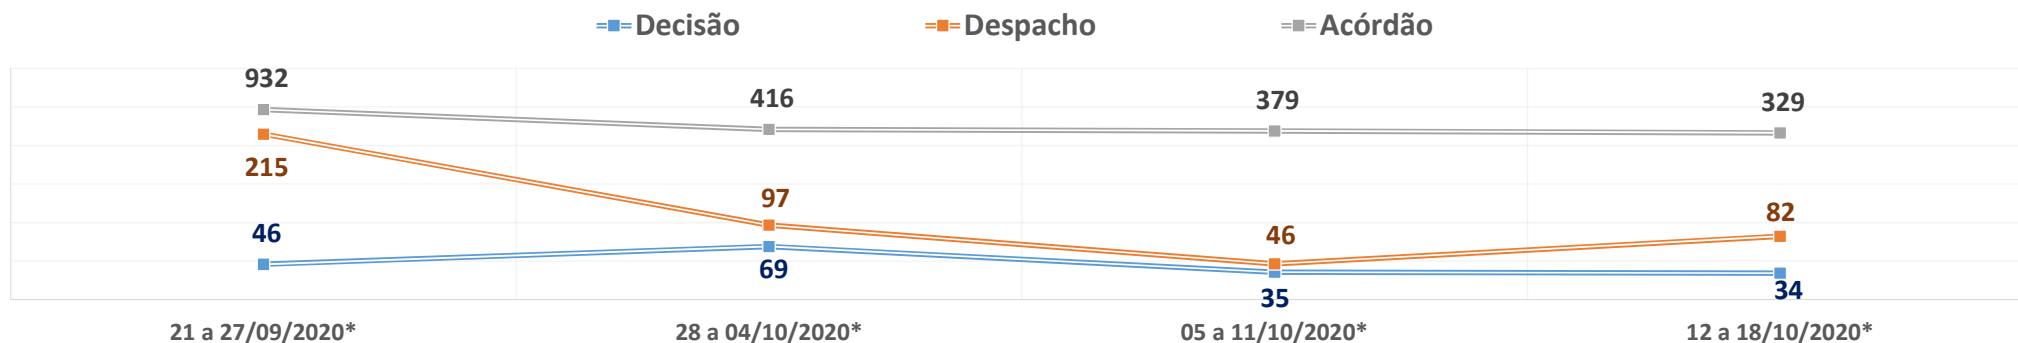

TURMA RECURSAL - PRODUTIVIDADE MÉDIA POR DIA ÚTIL NA SEMANA