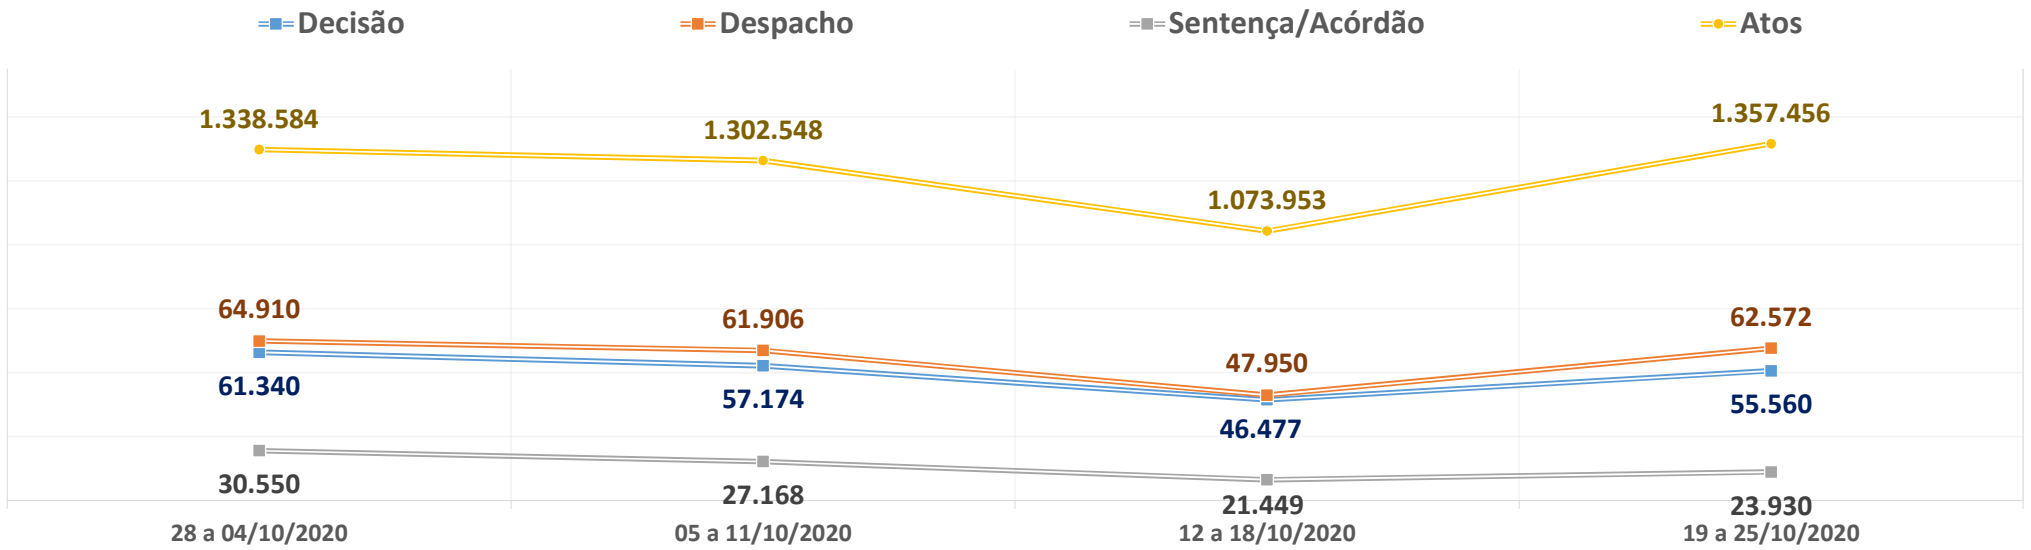

TJPR - PRODUTIVIDADE SEMANAL