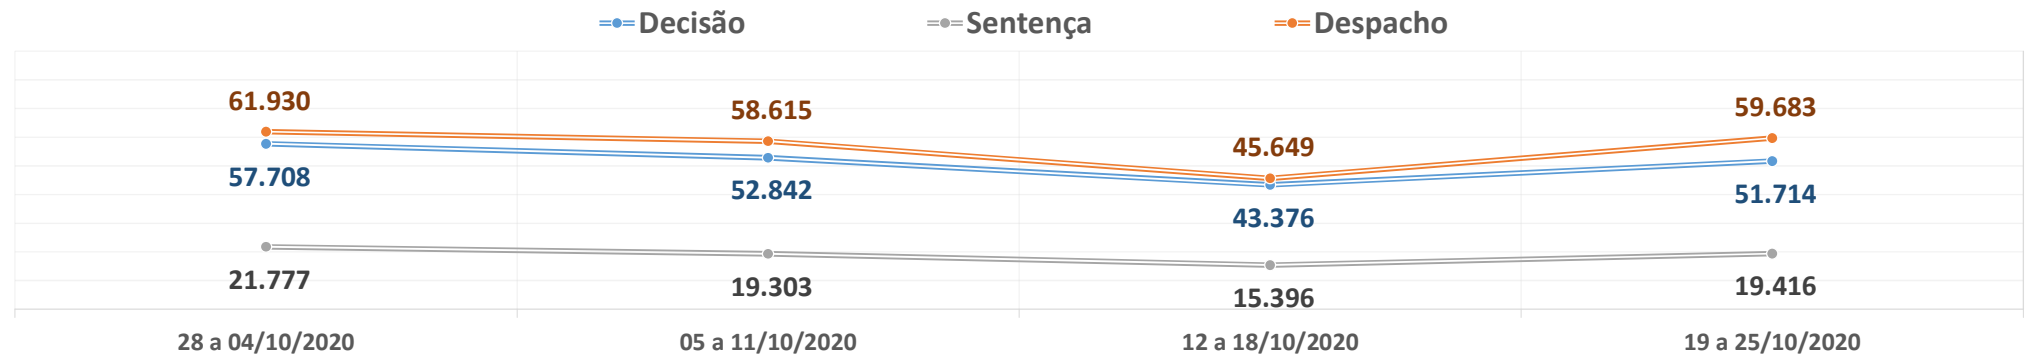

1º GRAU E JUIZADOS - PRODUTIVIDADE SEMANAL