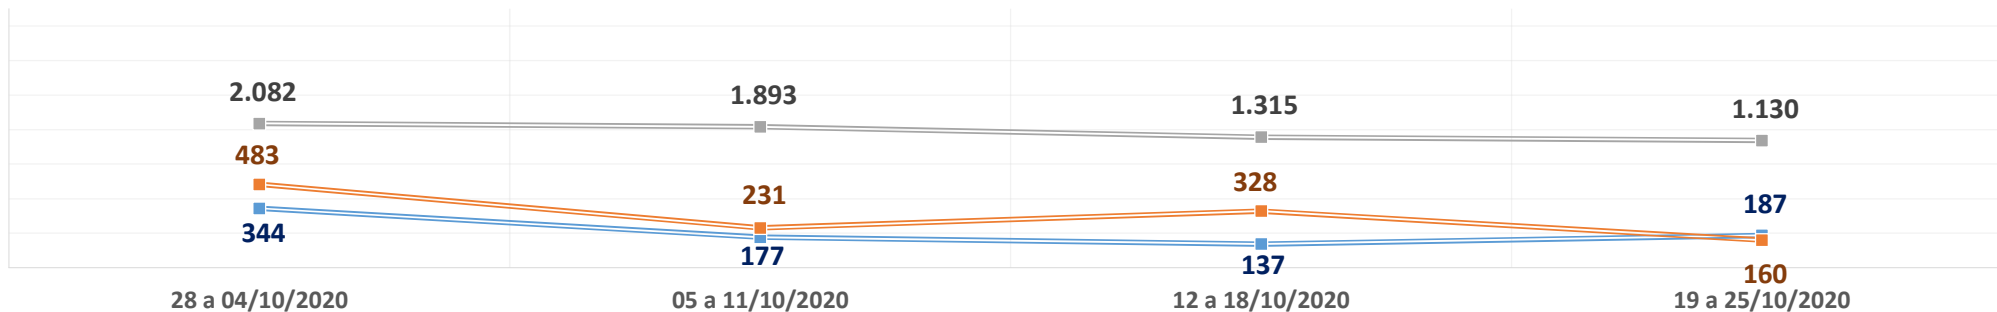

TURMA RECURSAL - PRODUTIVIDADE SEMANAL

■= Decisão   ■= Despacho   ■= Acórdão