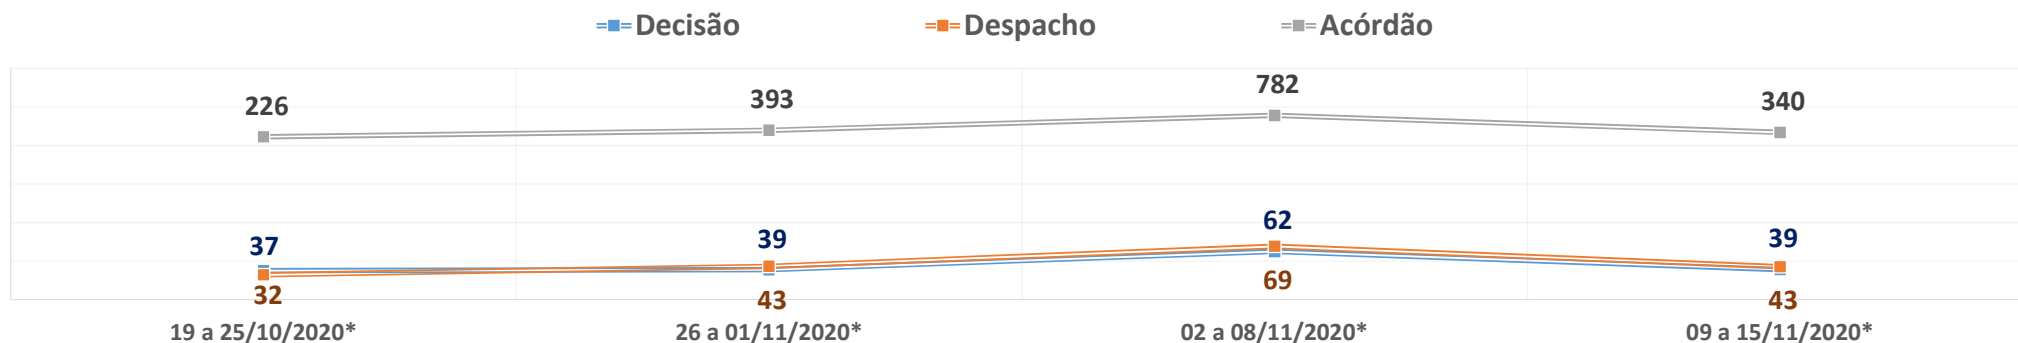

TURMA RECURSAL - PRODUTIVIDADE MÉDIA POR DIA ÚTIL NA SEMANA