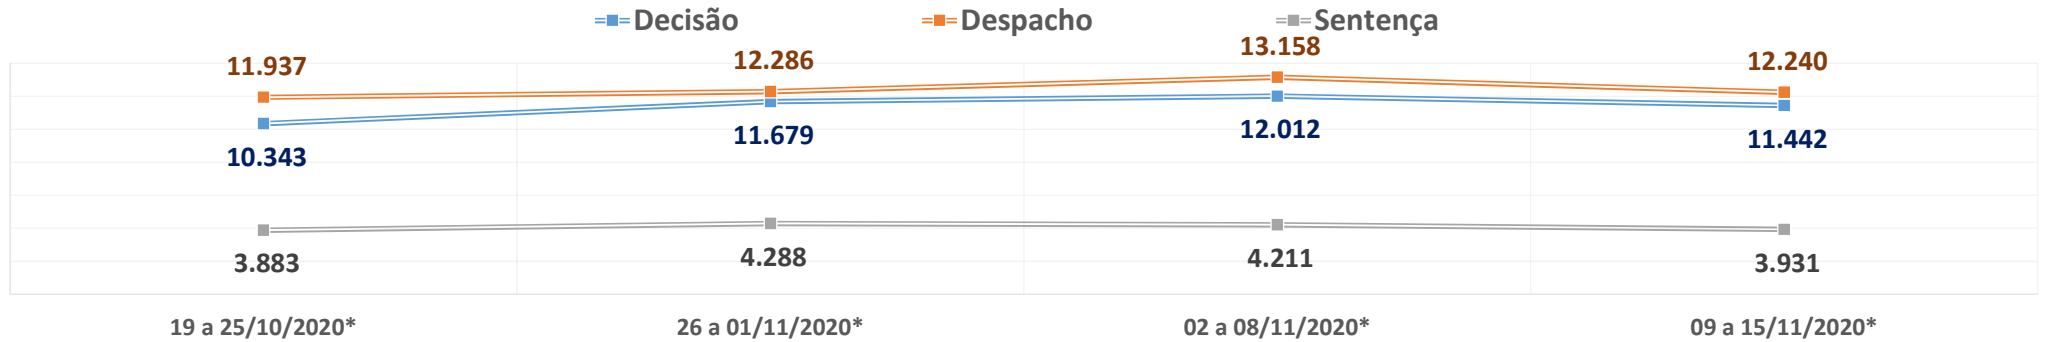

1º GRAU E JUIZADOS - PRODUTIVIDADE MÉDIA POR DIA ÚTIL NA SEMANA