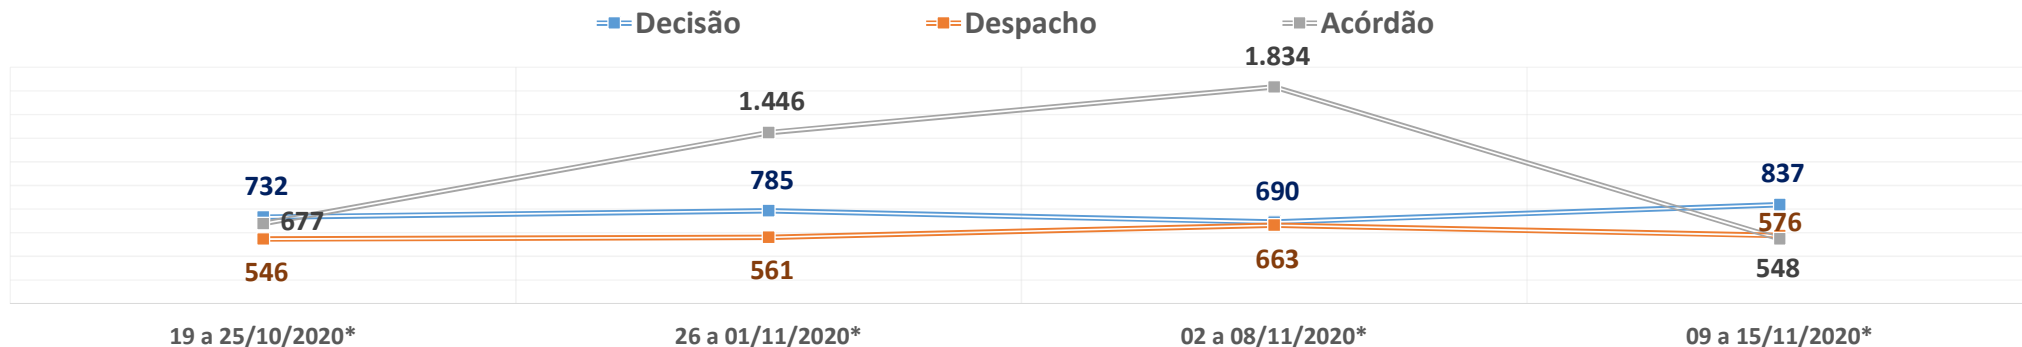

2º GRAU - PRODUTIVIDADE MÉDIA POR DIA ÚTIL NA SEMANA