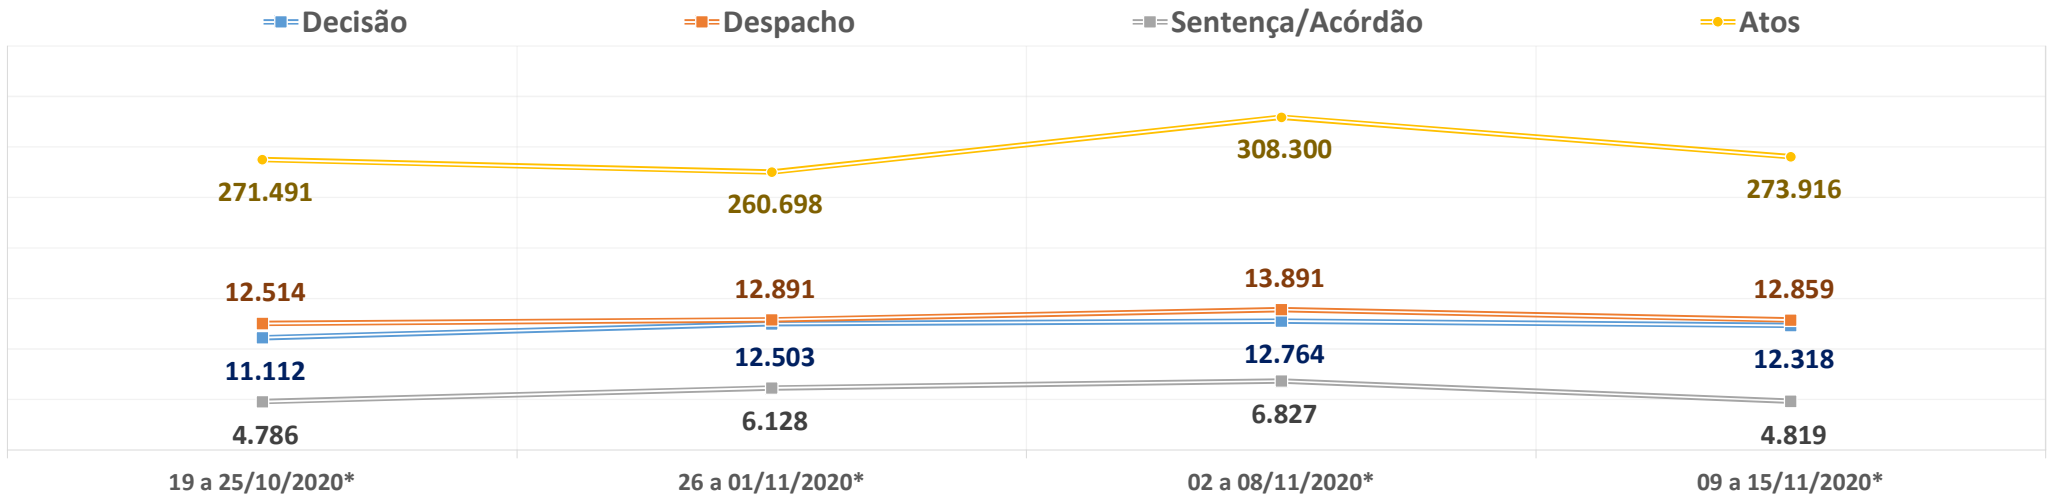

TJPR - PRODUTIVIDADE MÉDIA POR DIA ÚTIL NA SEMANA