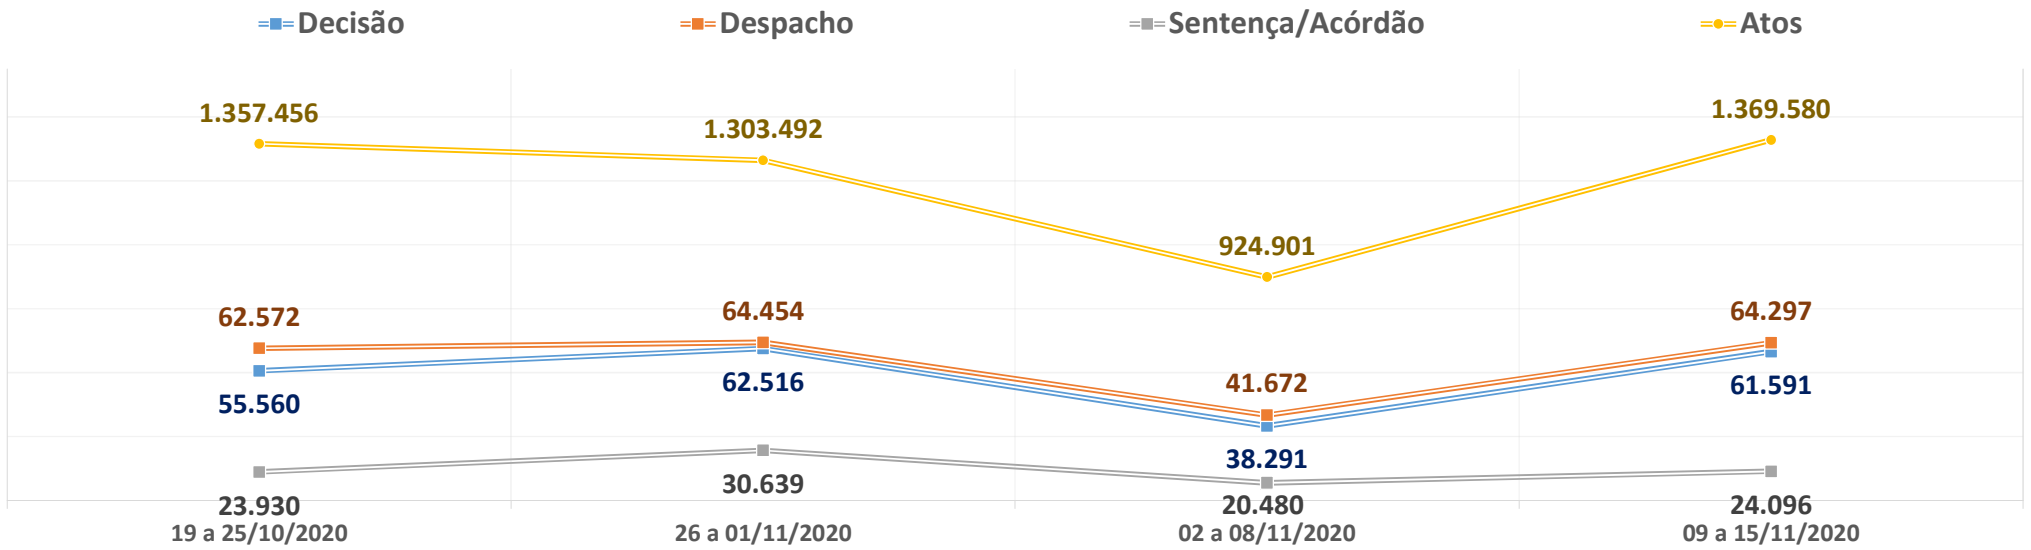

TJPR - PRODUTIVIDADE SEMANAL