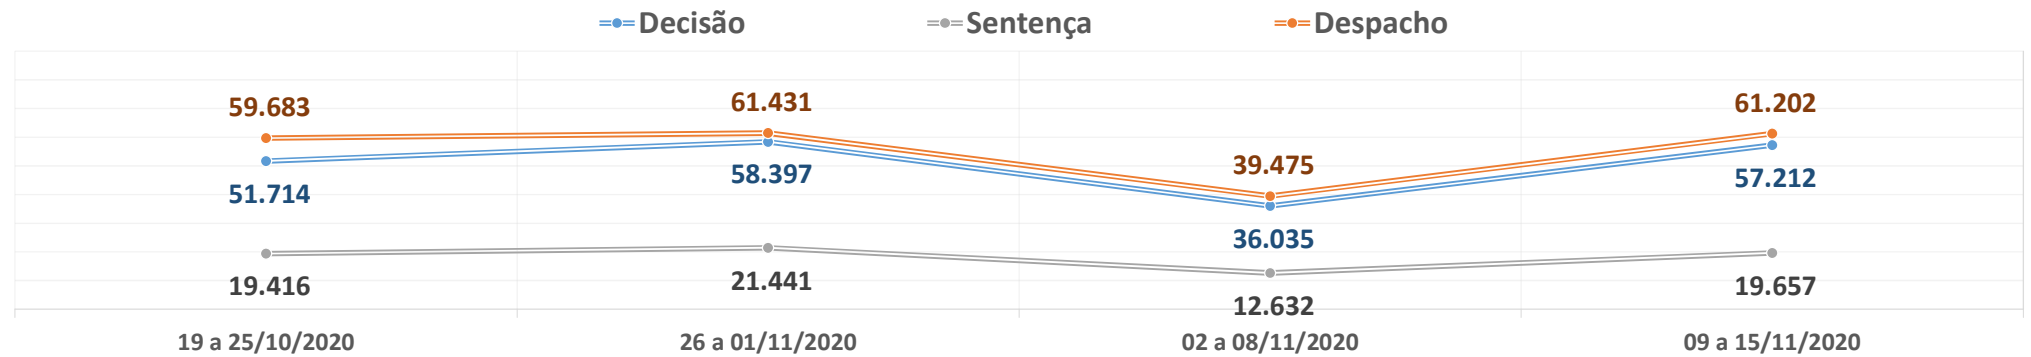

1º GRAU E JUIZADOS - PRODUTIVIDADE SEMANAL