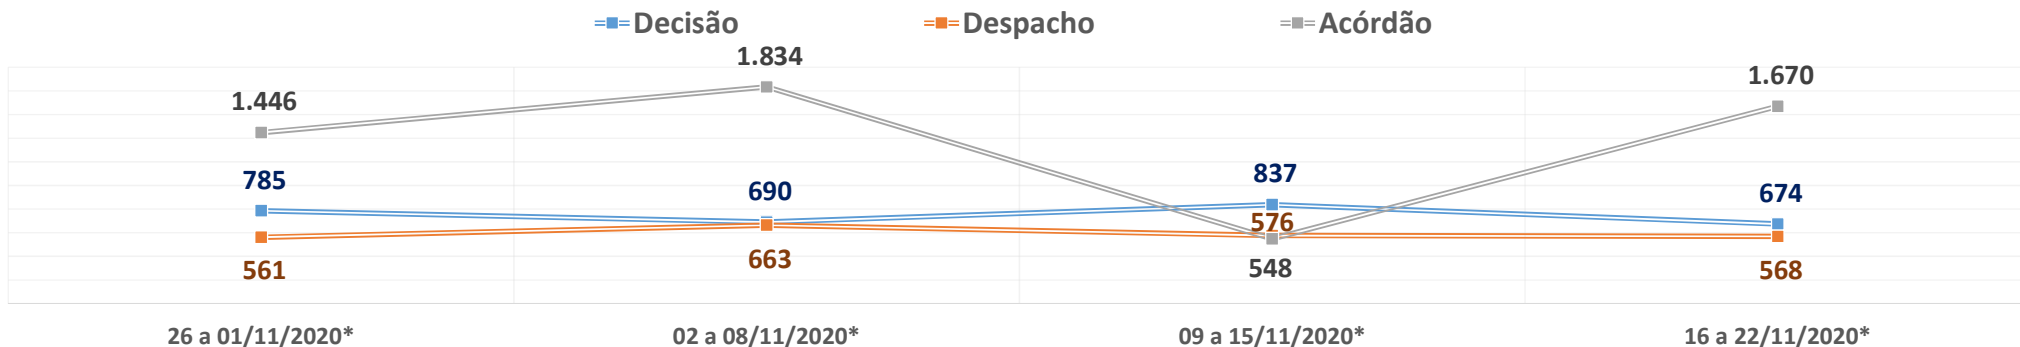

2º GRAU - PRODUTIVIDADE MÉDIA POR DIA ÚTIL NA SEMANA