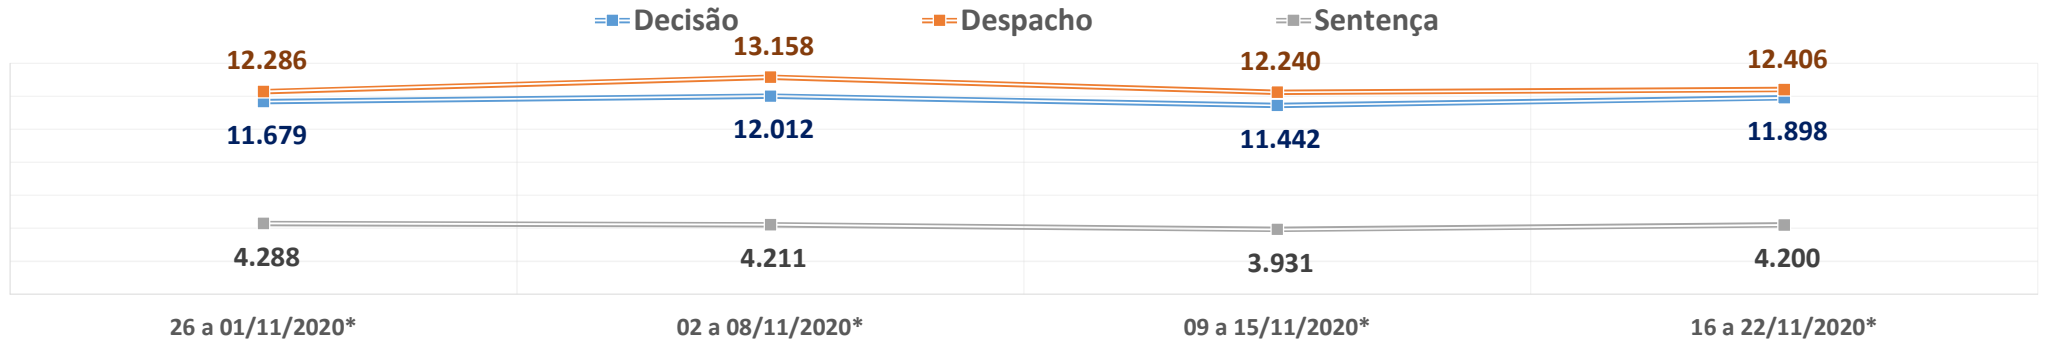

1º GRAU E JUIZADOS - PRODUTIVIDADE MÉDIA POR DIA ÚTIL NA SEMANA