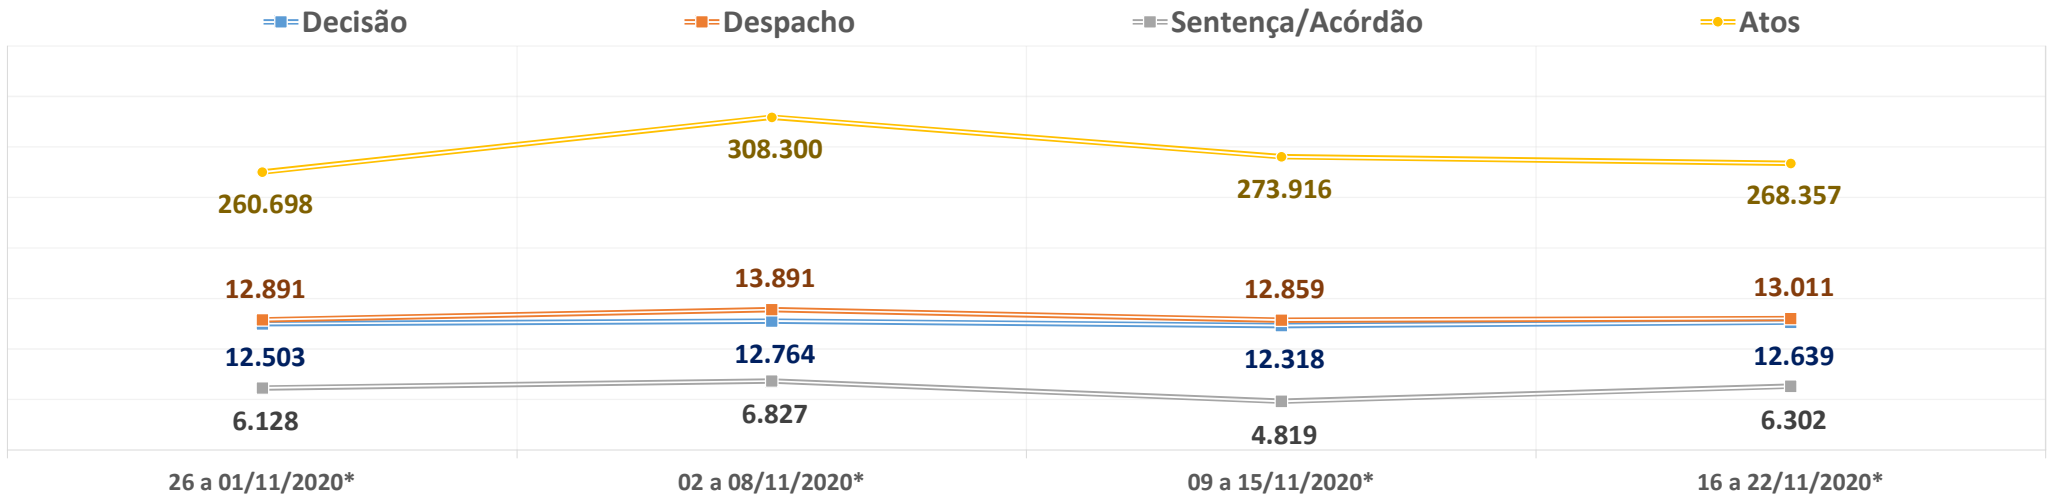

TJPR - PRODUTIVIDADE MÉDIA POR DIA ÚTIL NA SEMANA