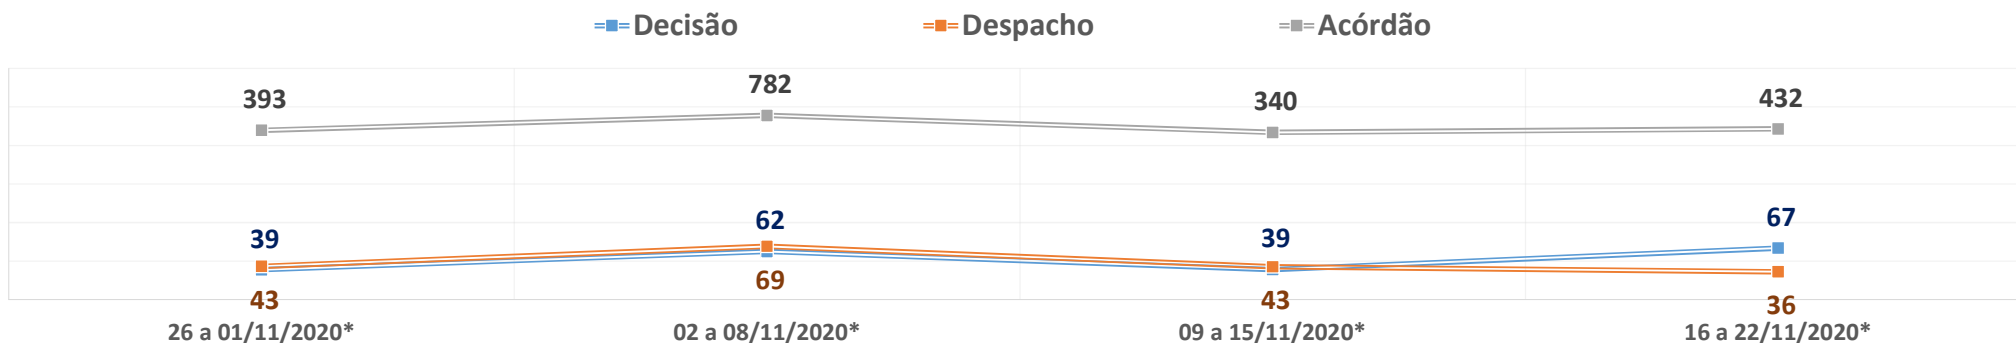

TURMA RECURSAL - PRODUTIVIDADE MÉDIA POR DIA ÚTIL NA SEMANA