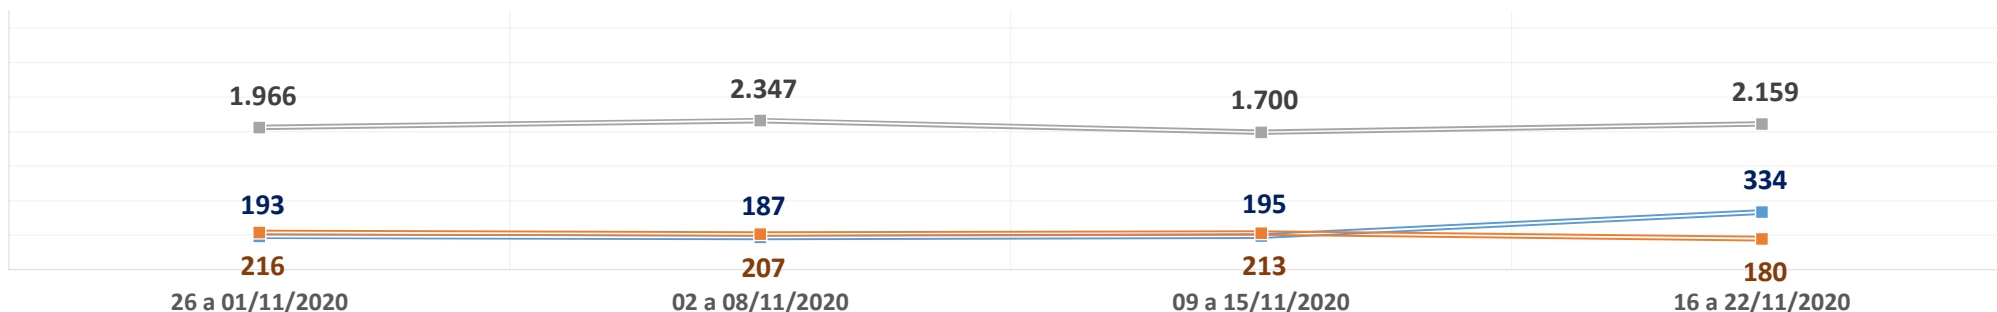

TURMA RECURSAL - PRODUTIVIDADE SEMANAL

■= Decisão   ■= Despacho   ■= Acórdão