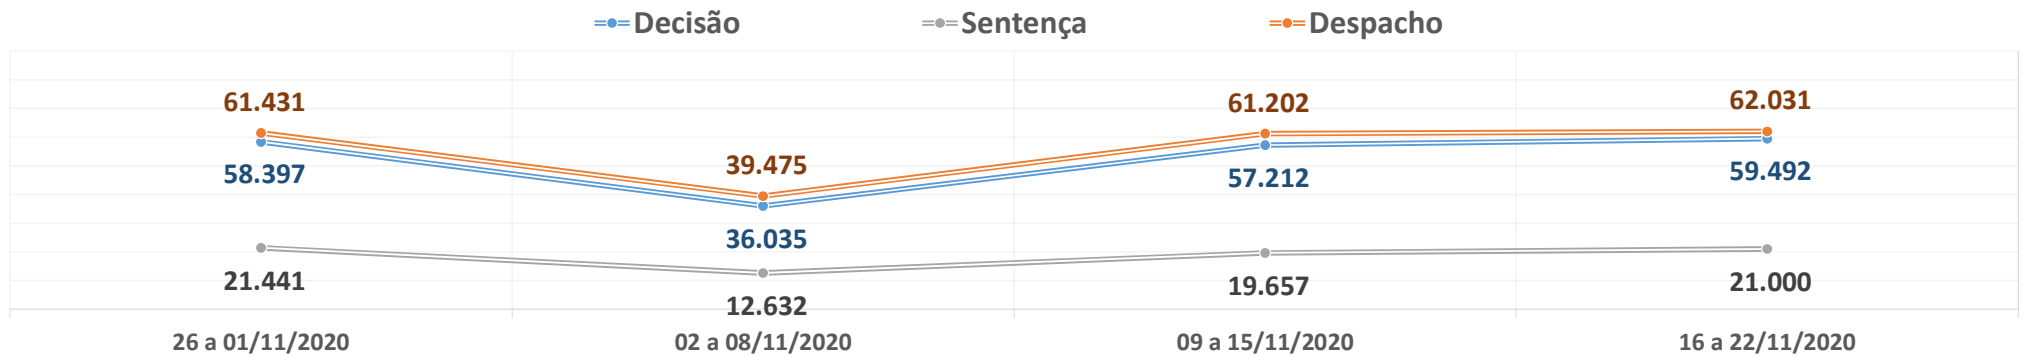

1º GRAU E JUIZADOS - PRODUTIVIDADE SEMANAL