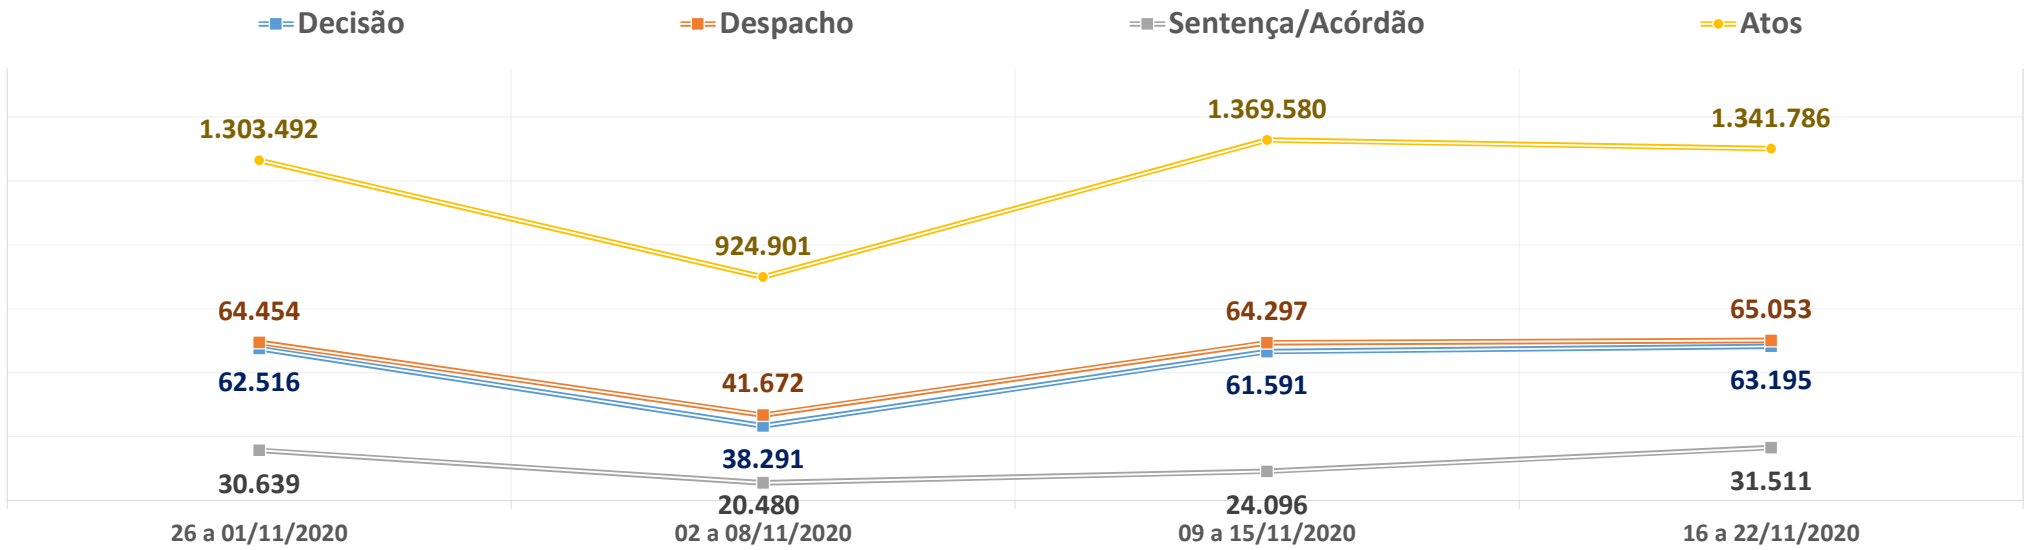

TJPR - PRODUTIVIDADE SEMANAL