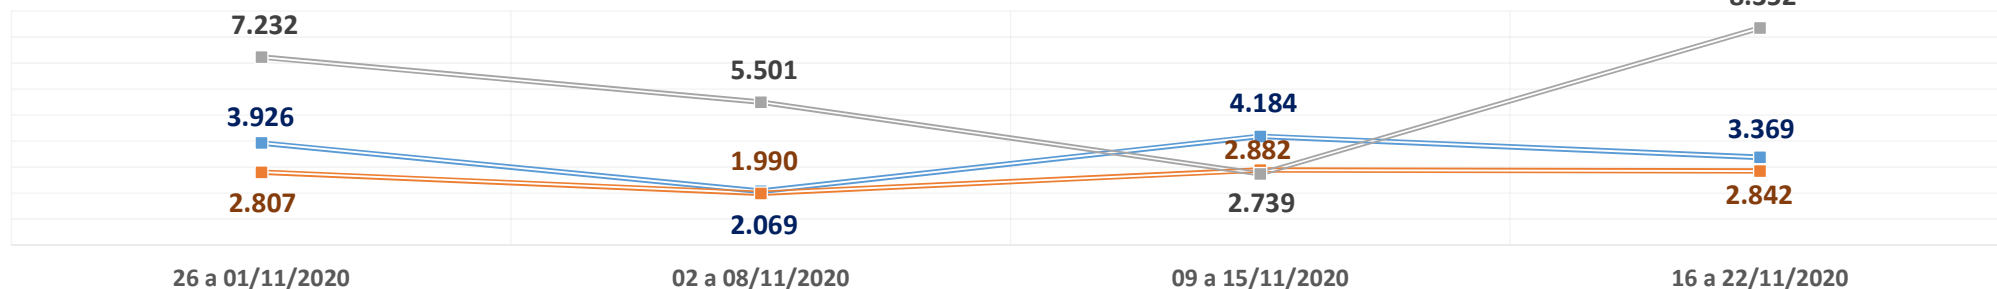

2º GRAU - PRODUTIVIDADE SEMANAL

■= Decisão   ■= Despacho   ■= Acórdão