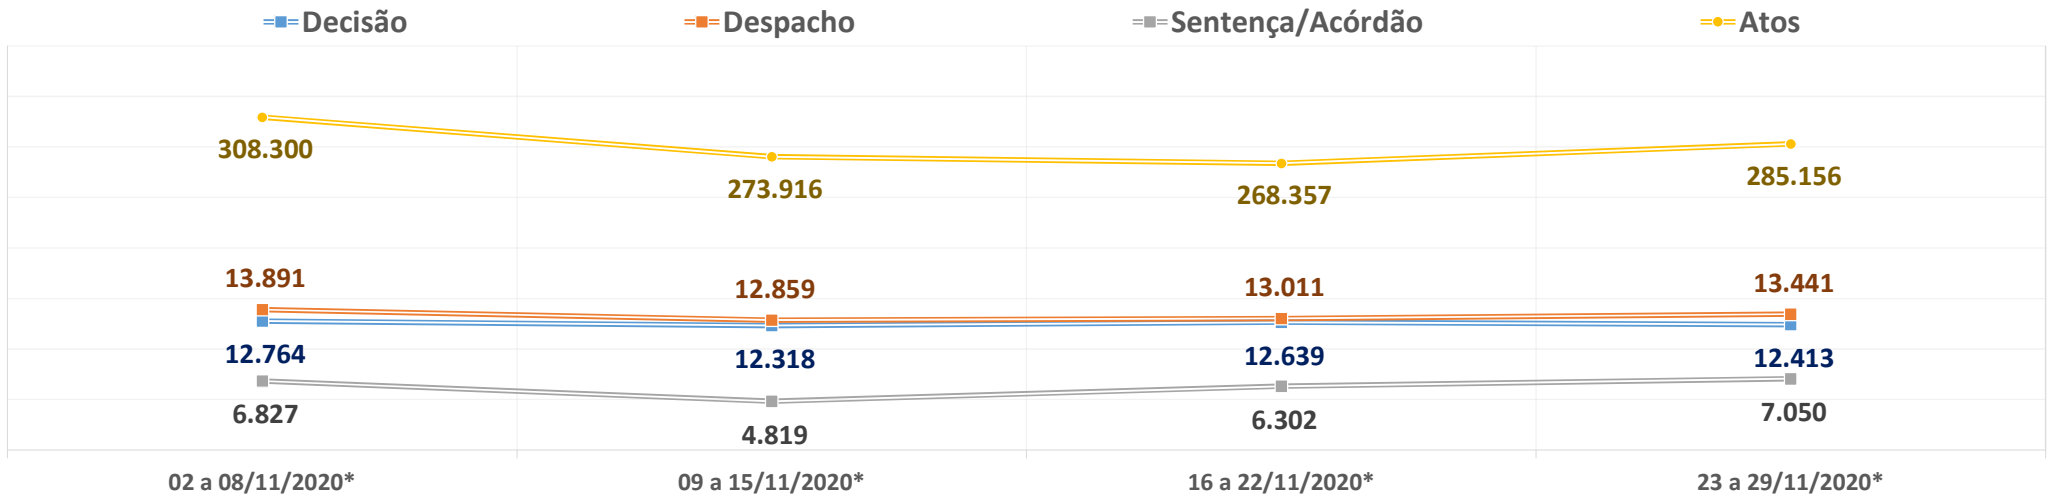

TJPR - PRODUTIVIDADE MÉDIA POR DIA ÚTIL NA SEMANA