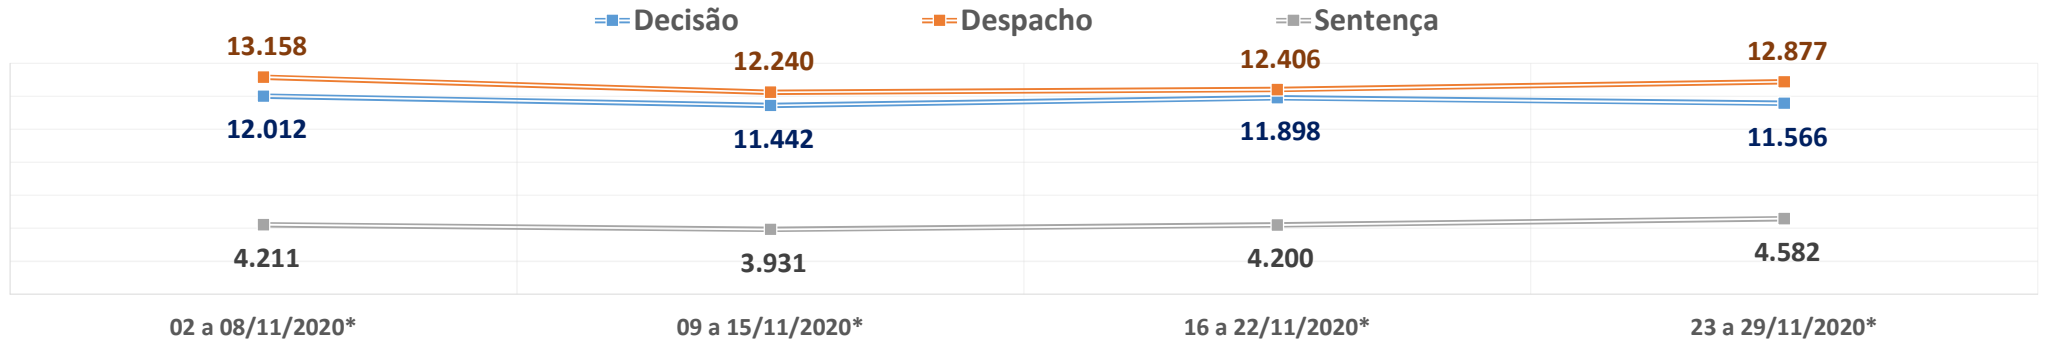

1º GRAU E JUIZADOS - PRODUTIVIDADE MÉDIA POR DIA ÚTIL NA SEMANA