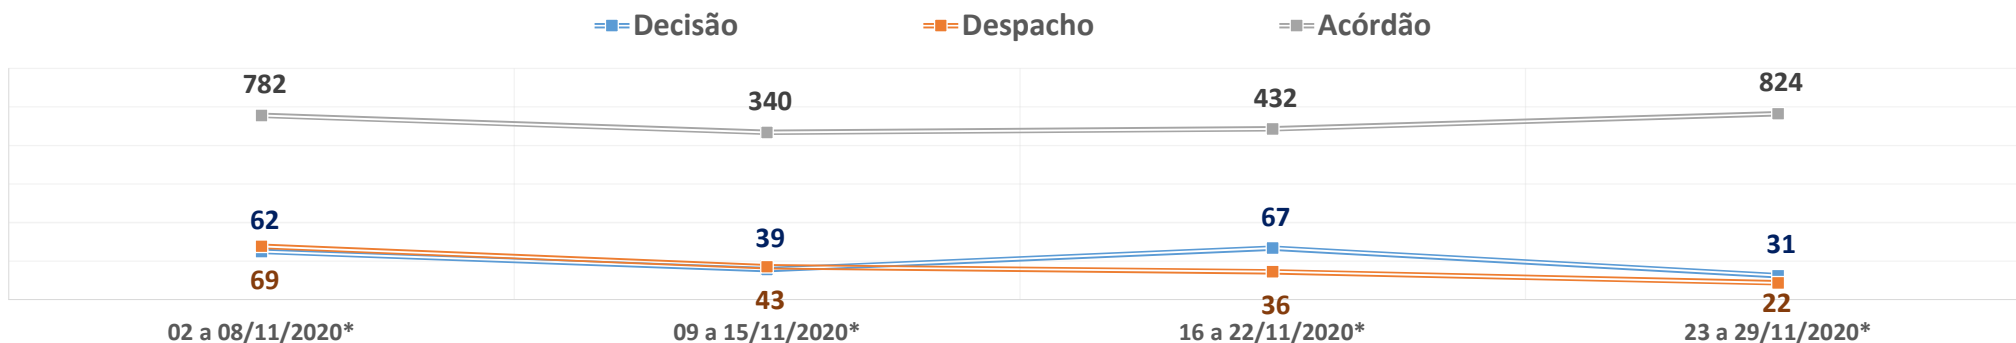

TURMA RECURSAL - PRODUTIVIDADE MÉDIA POR DIA ÚTIL NA SEMANA