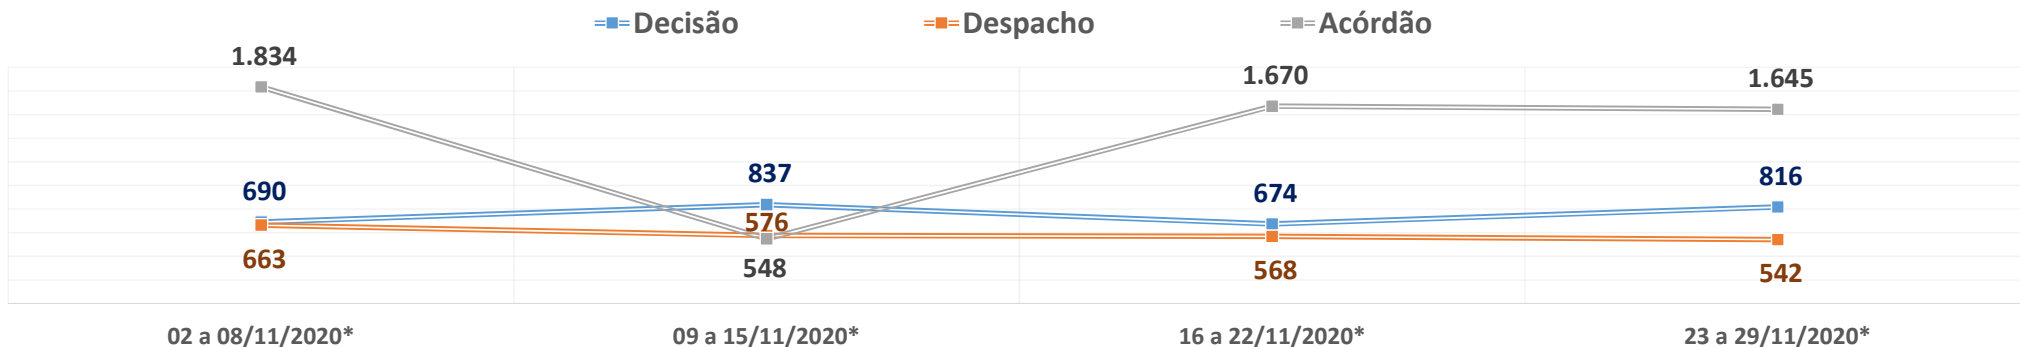

2º GRAU - PRODUTIVIDADE MÉDIA POR DIA ÚTIL NA SEMANA