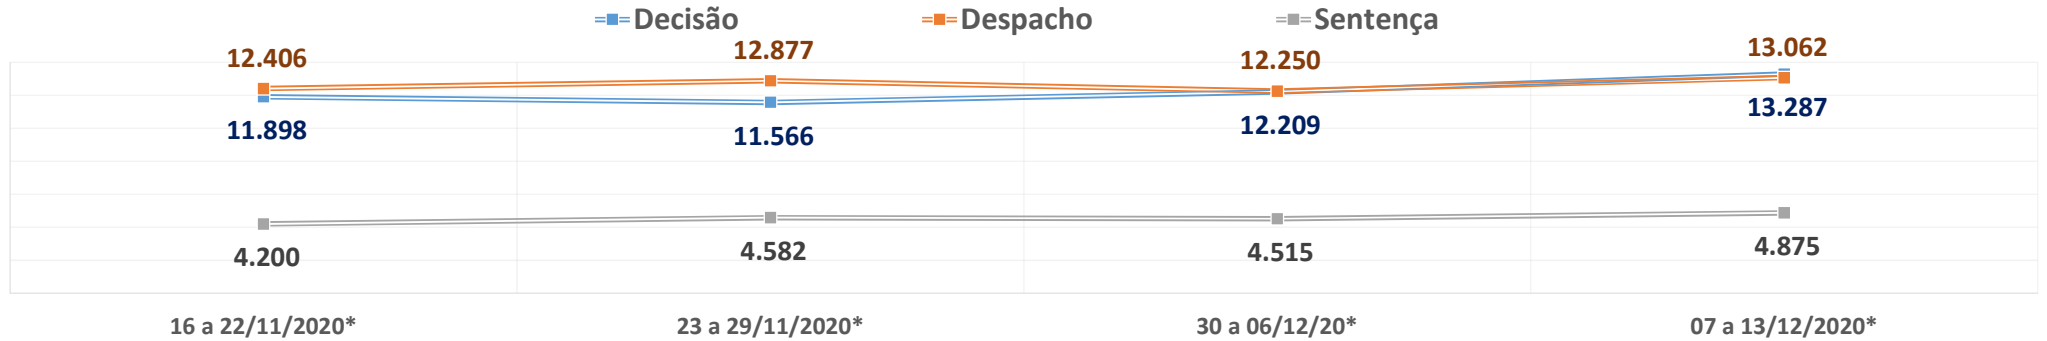

1º GRAU E JUIZADOS - PRODUTIVIDADE MÉDIA POR DIA ÚTIL NA SEMANA