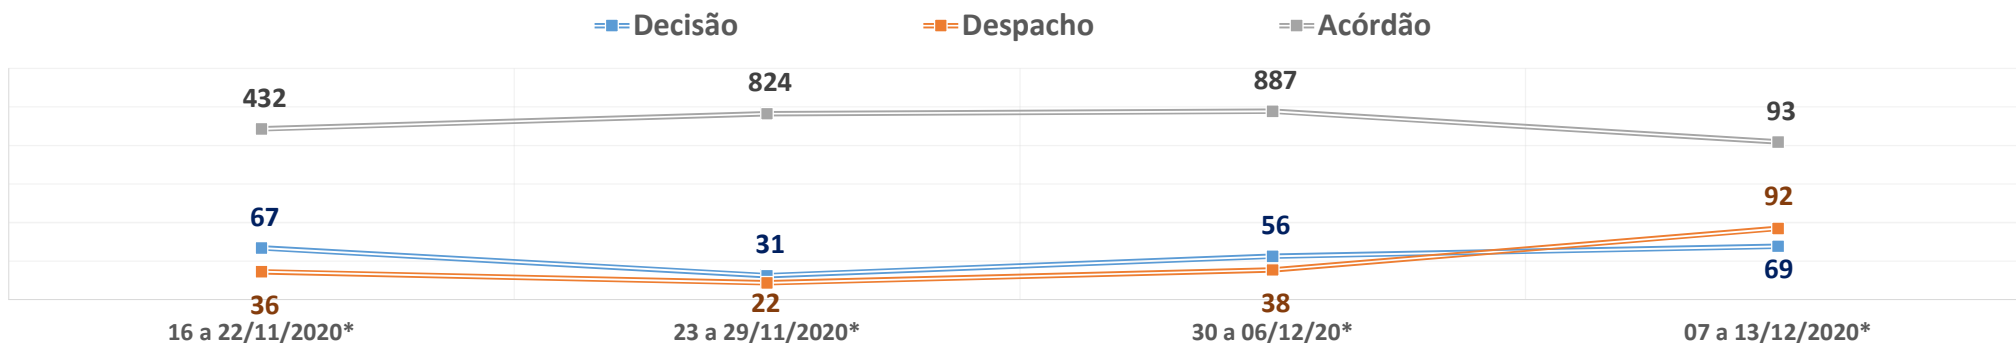

TURMA RECURSAL - PRODUTIVIDADE MÉDIA POR DIA ÚTIL NA SEMANA