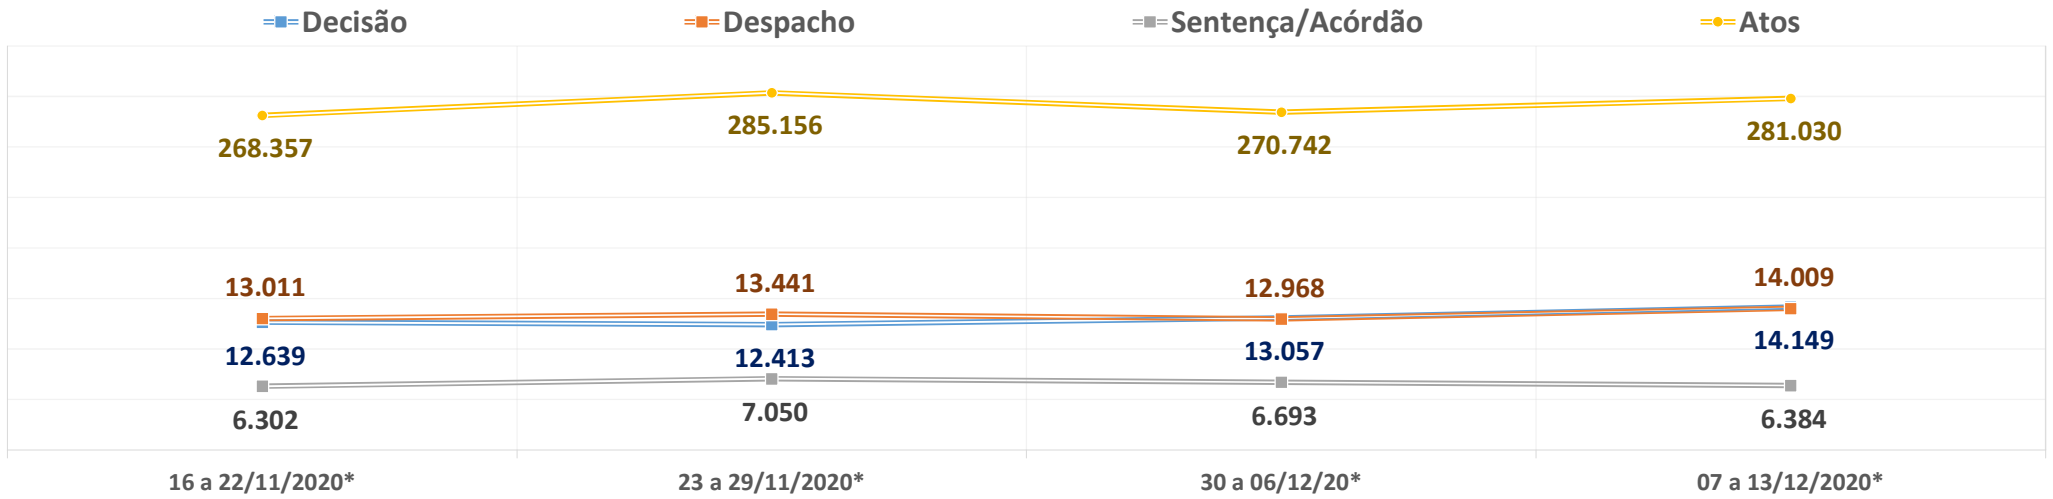

TJPR - PRODUTIVIDADE MÉDIA POR DIA ÚTIL NA SEMANA