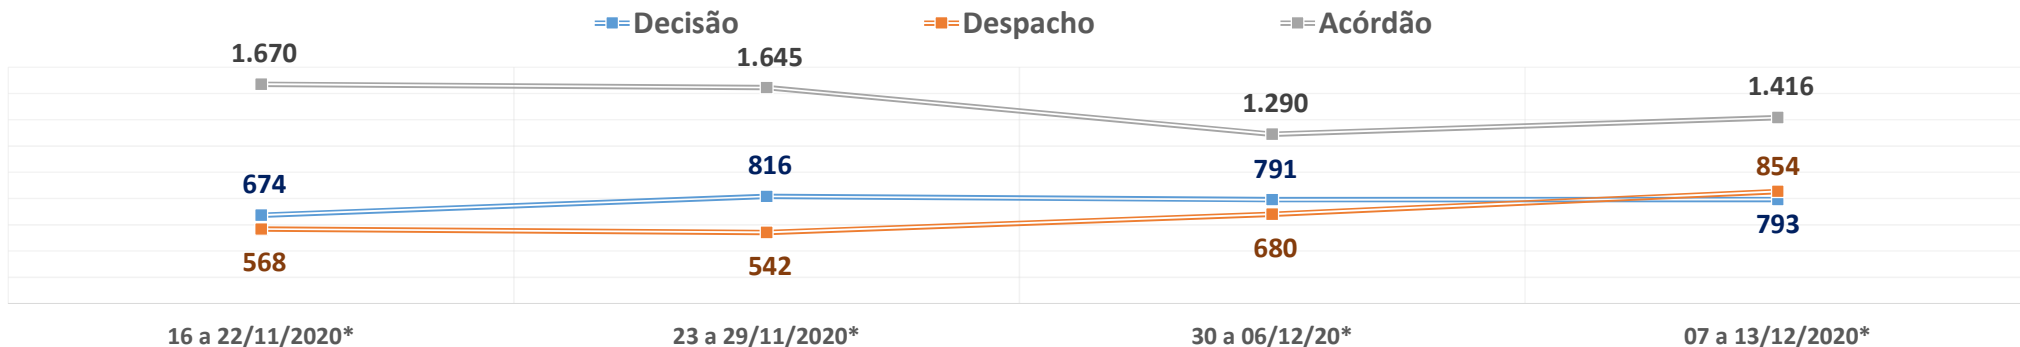

TJPR - PRODUTIVIDADE MÉDIA POR DIA ÚTIL NA SEMANA

1º GRAU E JUIZADOS - PRODUTIVIDADE MÉDIA POR DIA ÚTIL NA SEMANA

TURMA RECURSAL - PRODUTIVIDADE MÉDIA POR DIA ÚTIL NA SEMANA

2º GRAU - PRODUTIVIDADE MÉDIA POR DIA ÚTIL NA SEMANA