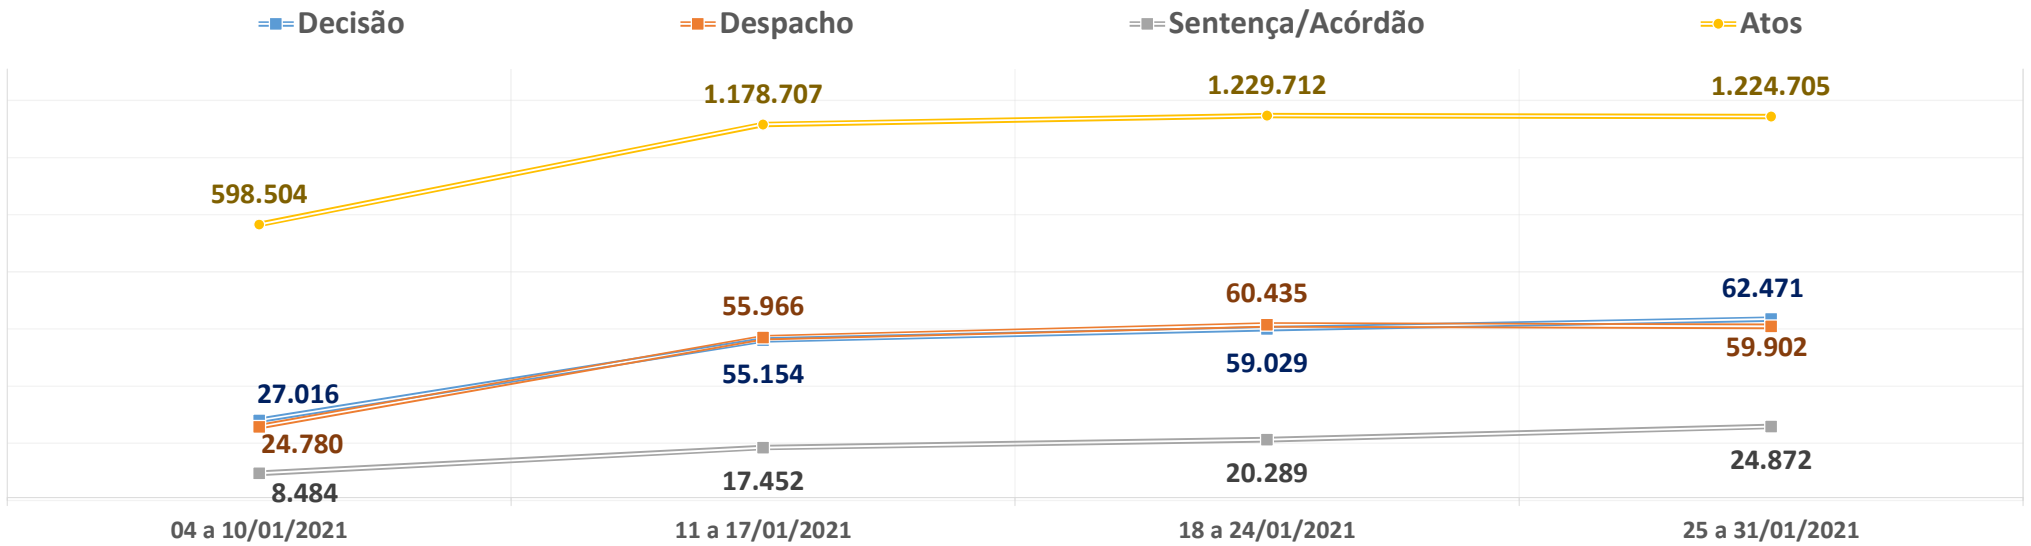

TJPR - PRODUTIVIDADE SEMANAL