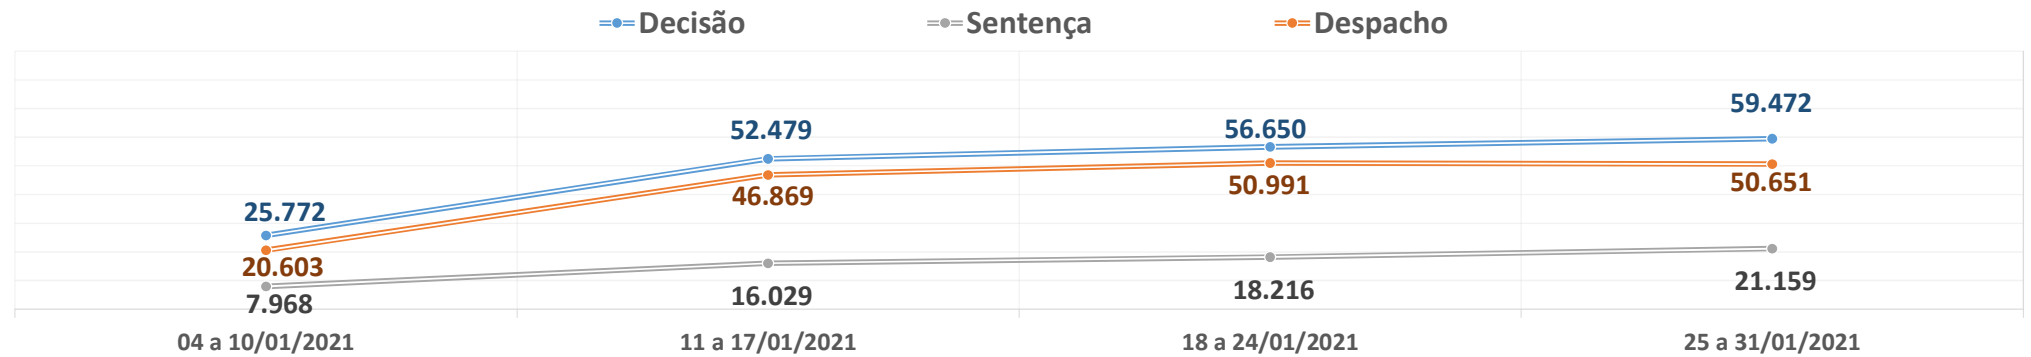

1º GRAU E JUIZADOS - PRODUTIVIDADE SEMANAL