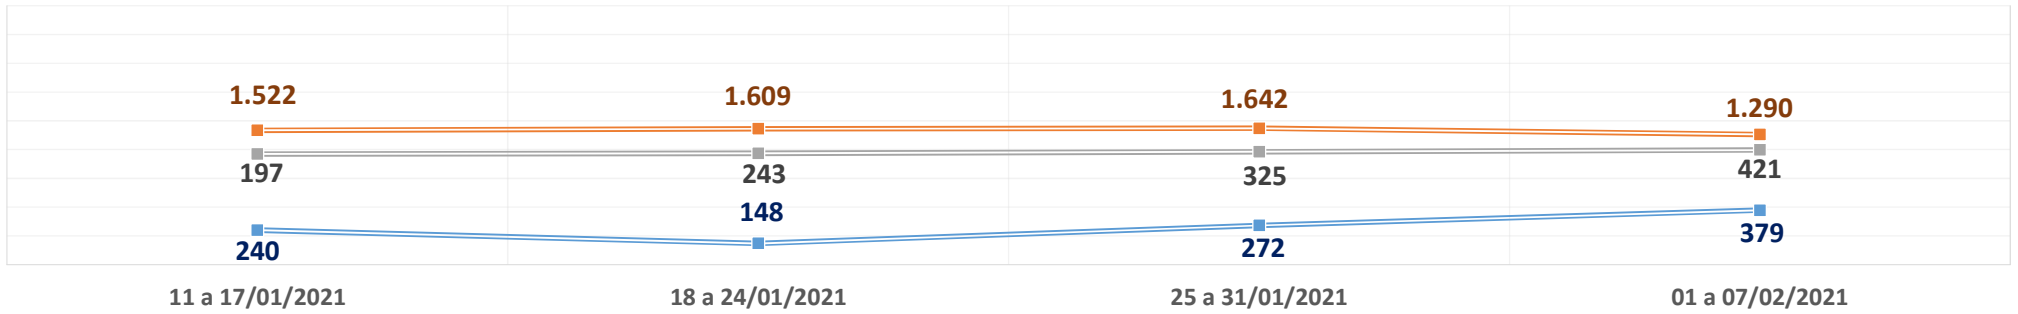

TURMA RECURSAL - PRODUTIVIDADE SEMANAL

■= Decisão   ■= Despacho   ■= Acórdão