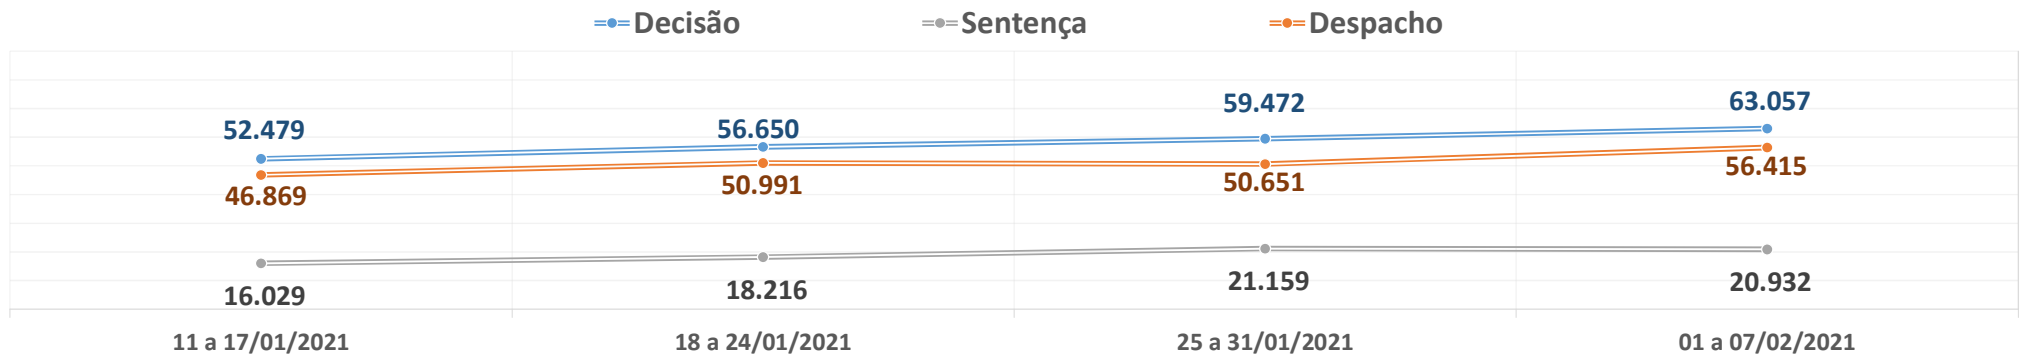

1º GRAU E JUIZADOS - PRODUTIVIDADE SEMANAL