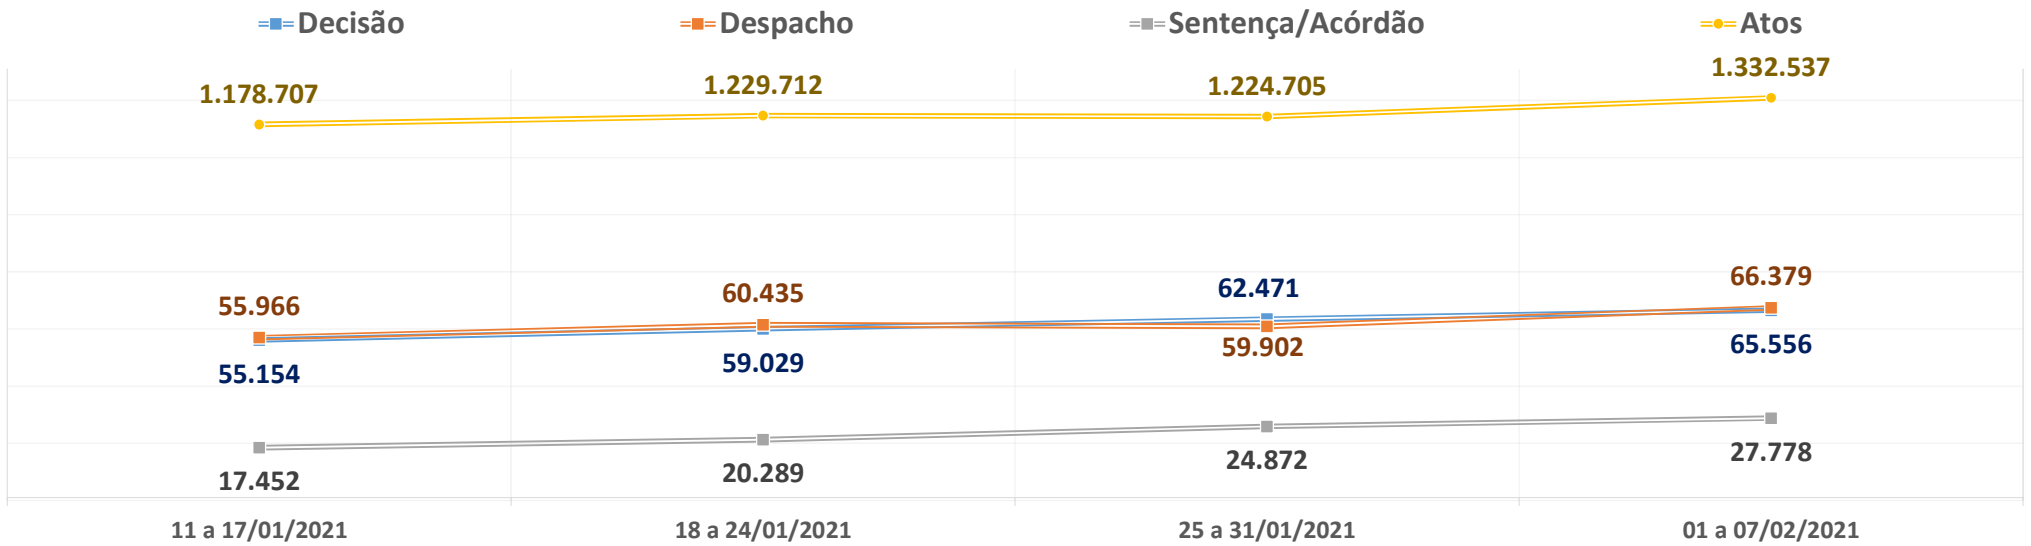

TJPR - PRODUTIVIDADE SEMANAL