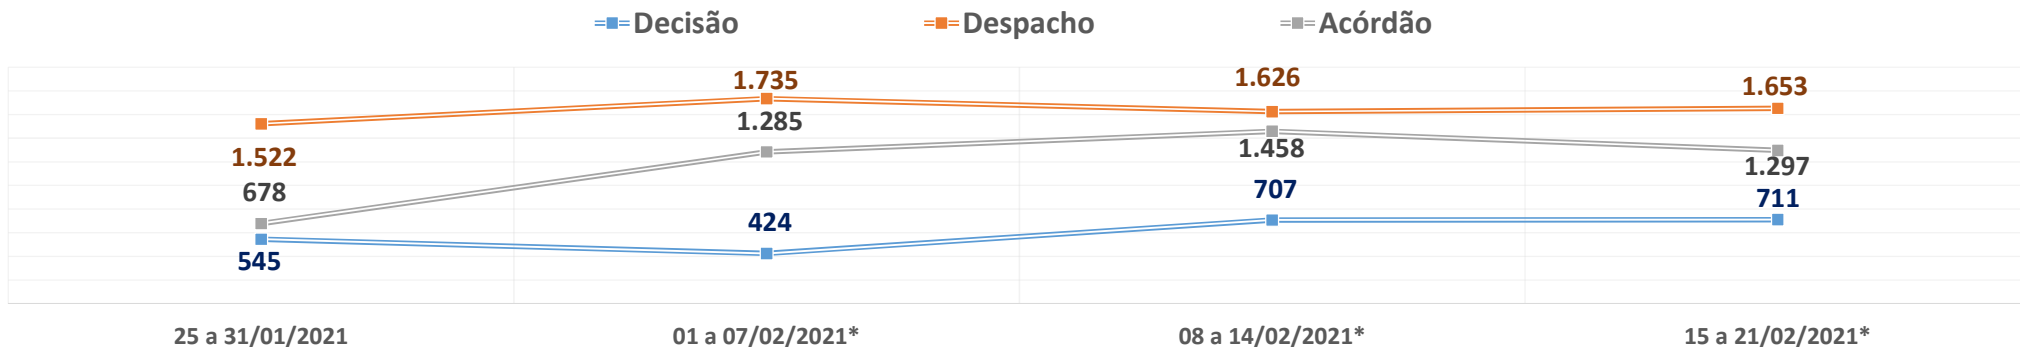

2º GRAU - PRODUTIVIDADE MÉDIA POR DIA ÚTIL NA SEMANA

TJPR - VALORES PARA COMBATE AO COVID-19 - MÉDIA POR DIA ÚTIL NA SEMANA

Valores Liberados ao Fundo Estadual de Saúde