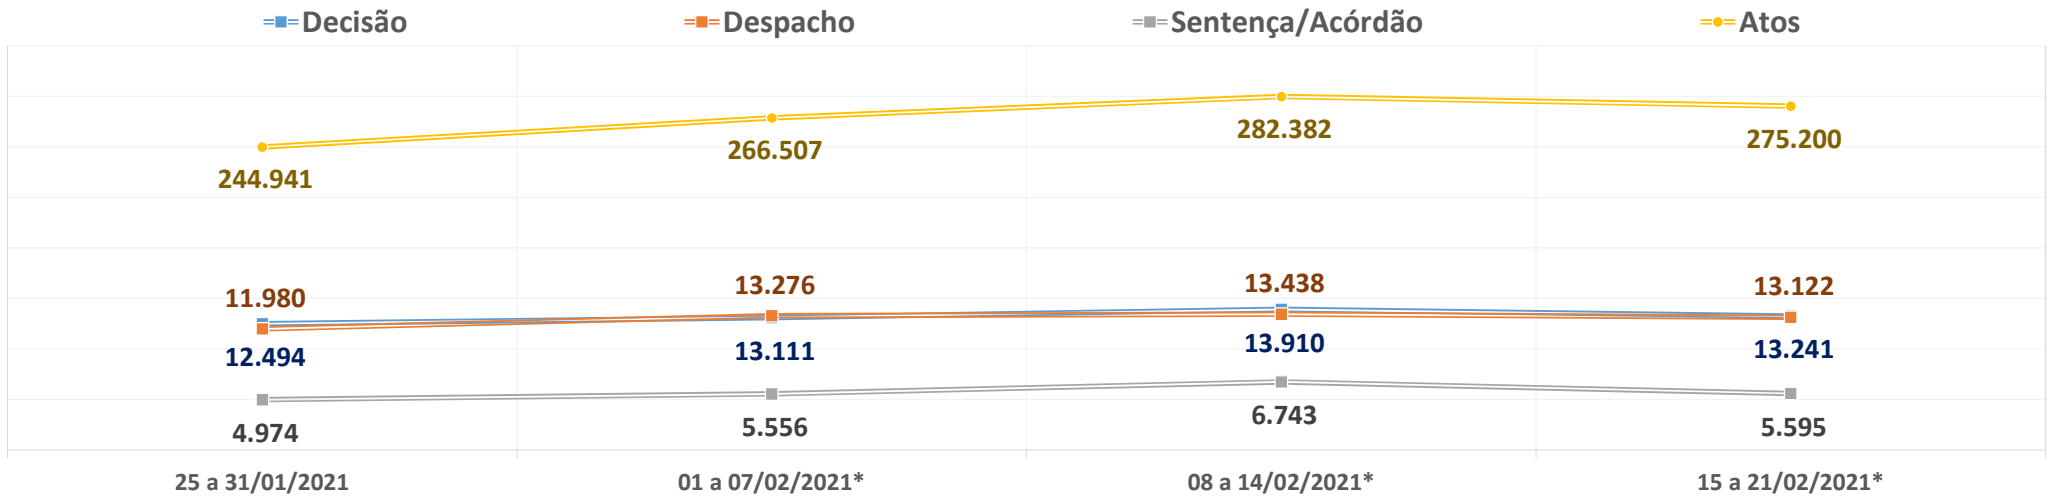

TJPR - PRODUTIVIDADE MÉDIA POR DIA ÚTIL NA SEMANA