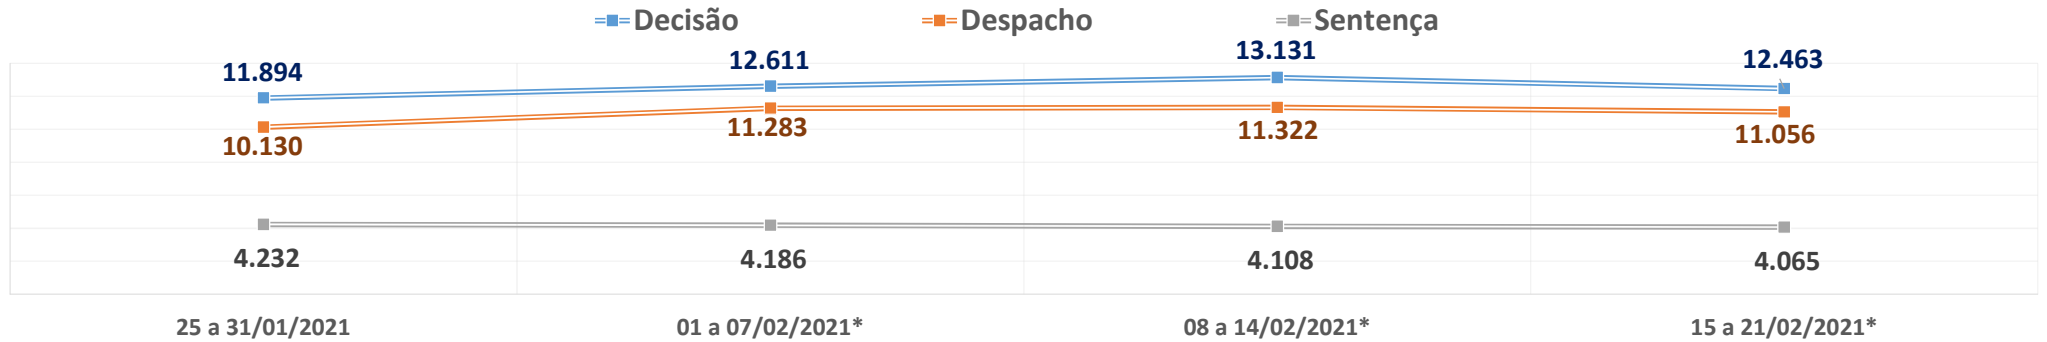

1º GRAU E JUIZADOS - PRODUTIVIDADE MÉDIA POR DIA ÚTIL NA SEMANA