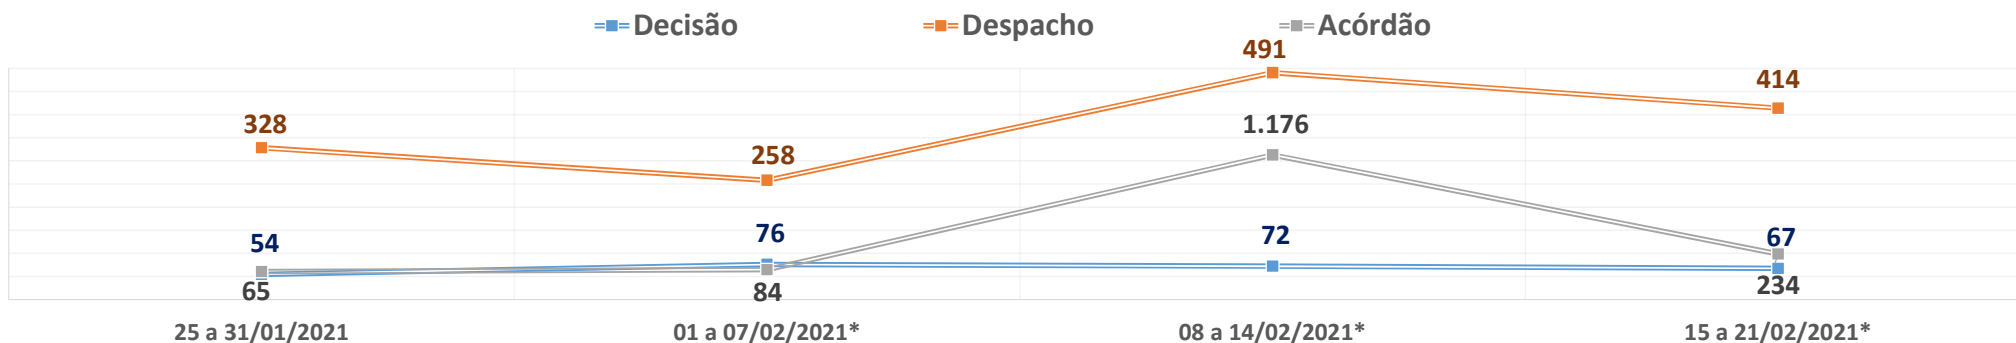

TURMA RECURSAL - PRODUTIVIDADE MÉDIA POR DIA ÚTIL NA SEMANA