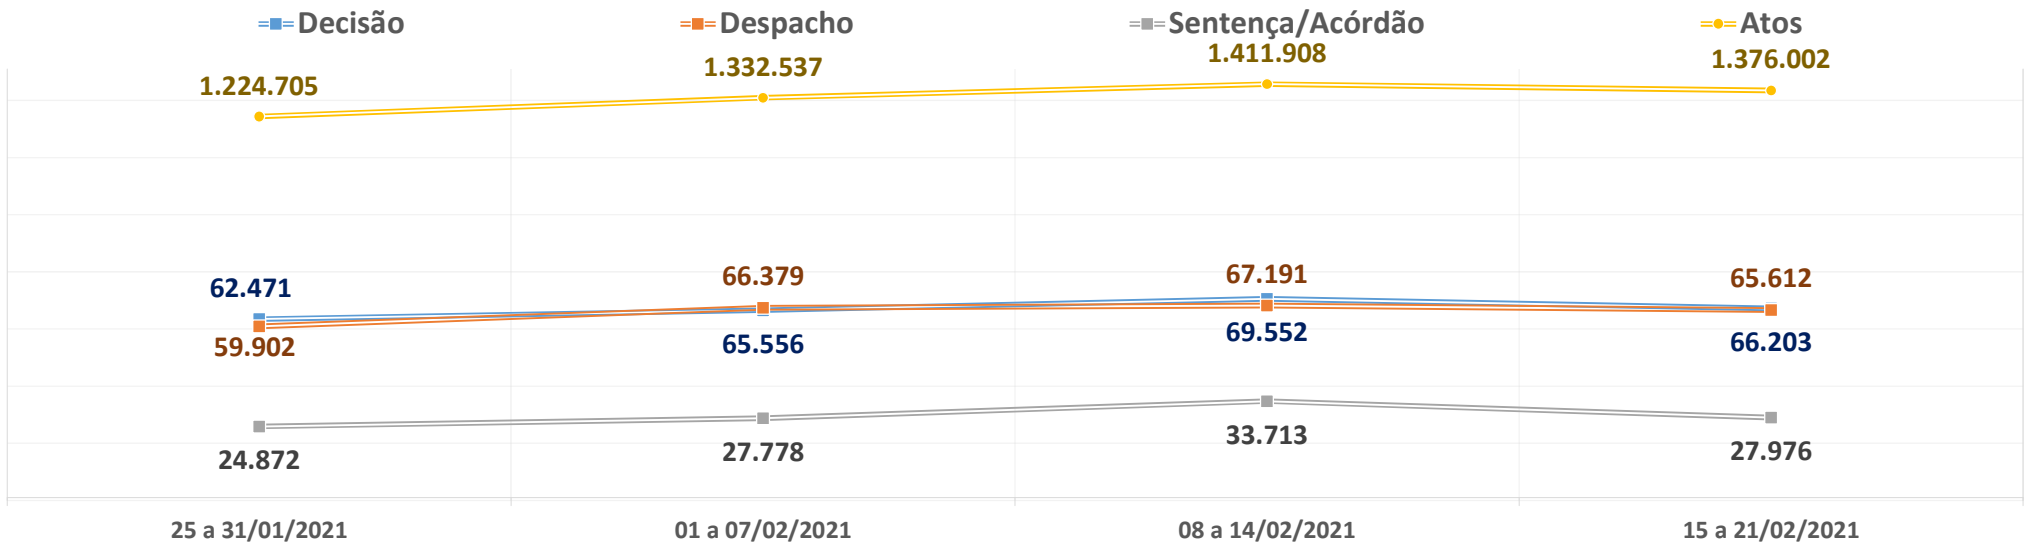

TJPR - PRODUTIVIDADE SEMANAL