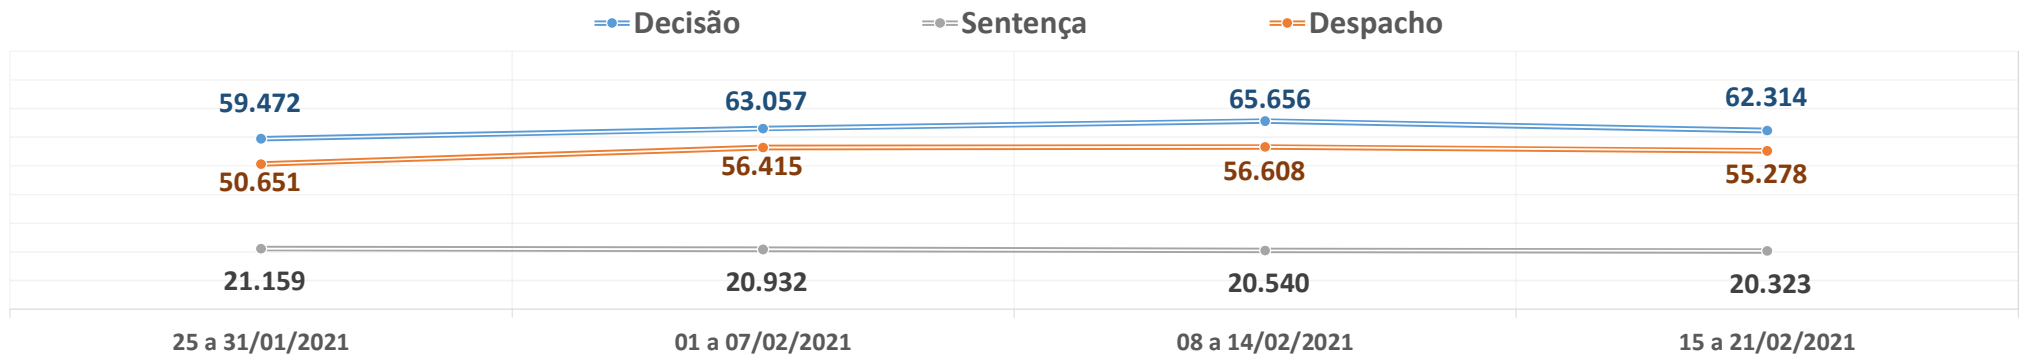

1º GRAU E JUIZADOS - PRODUTIVIDADE SEMANAL