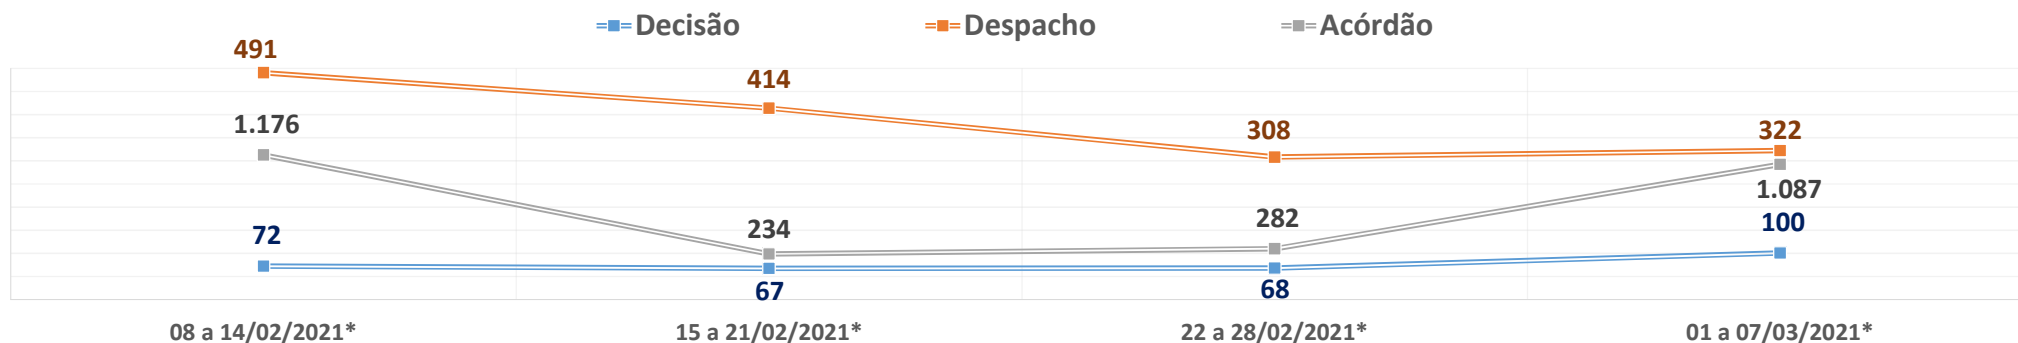

TURMA RECURSAL - PRODUTIVIDADE MÉDIA POR DIA ÚTIL NA SEMANA