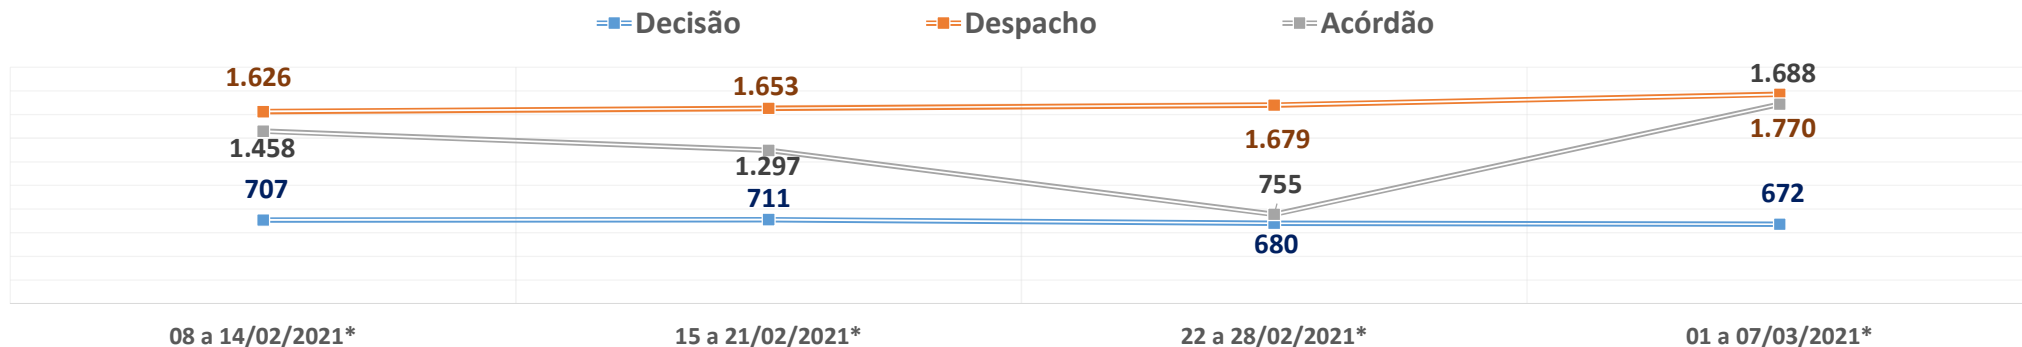

2º GRAU - PRODUTIVIDADE MÉDIA POR DIA ÚTIL NA SEMANA

TJPR - VALORES PARA COMBATE AO COVID-19 - MÉDIA POR DIA ÚTIL NA SEMANA

Valores Liberados ao Fundo Estadual de Saúde