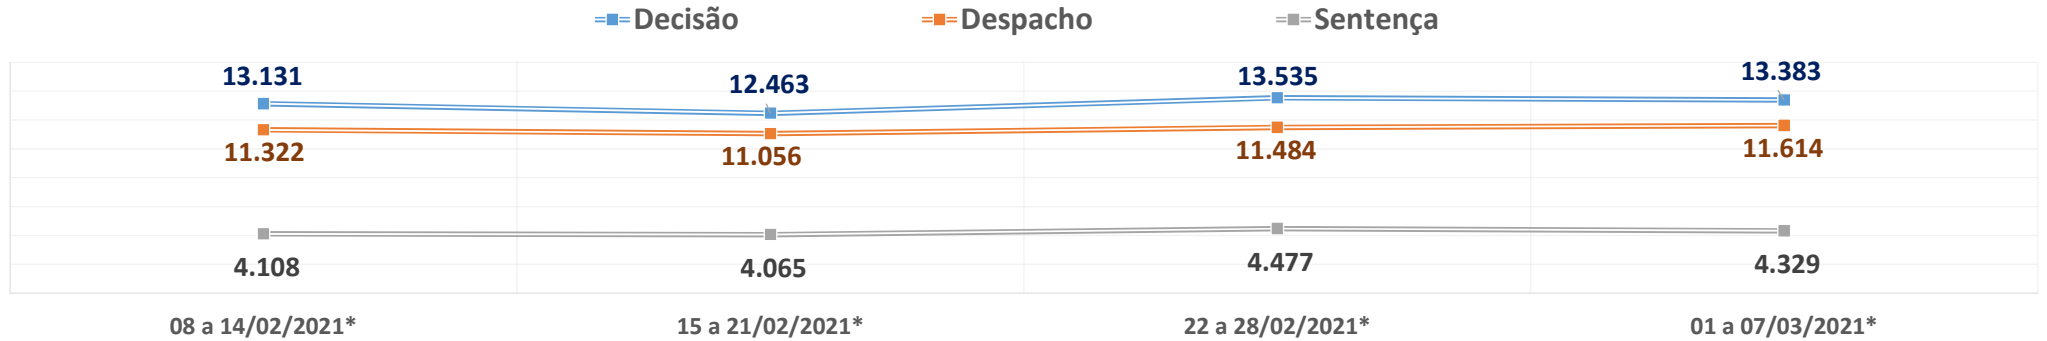

1º GRAU E JUIZADOS - PRODUTIVIDADE MÉDIA POR DIA ÚTIL NA SEMANA