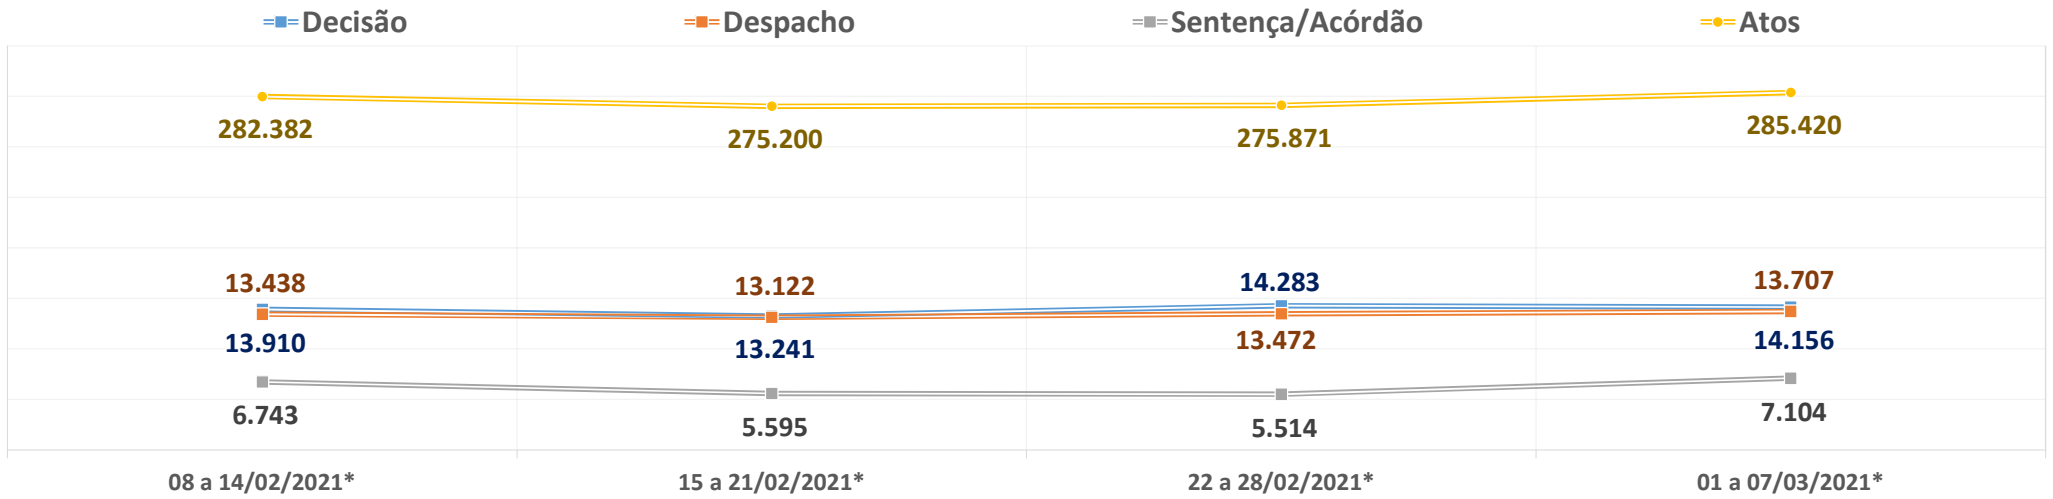

TJPR - PRODUTIVIDADE MÉDIA POR DIA ÚTIL NA SEMANA