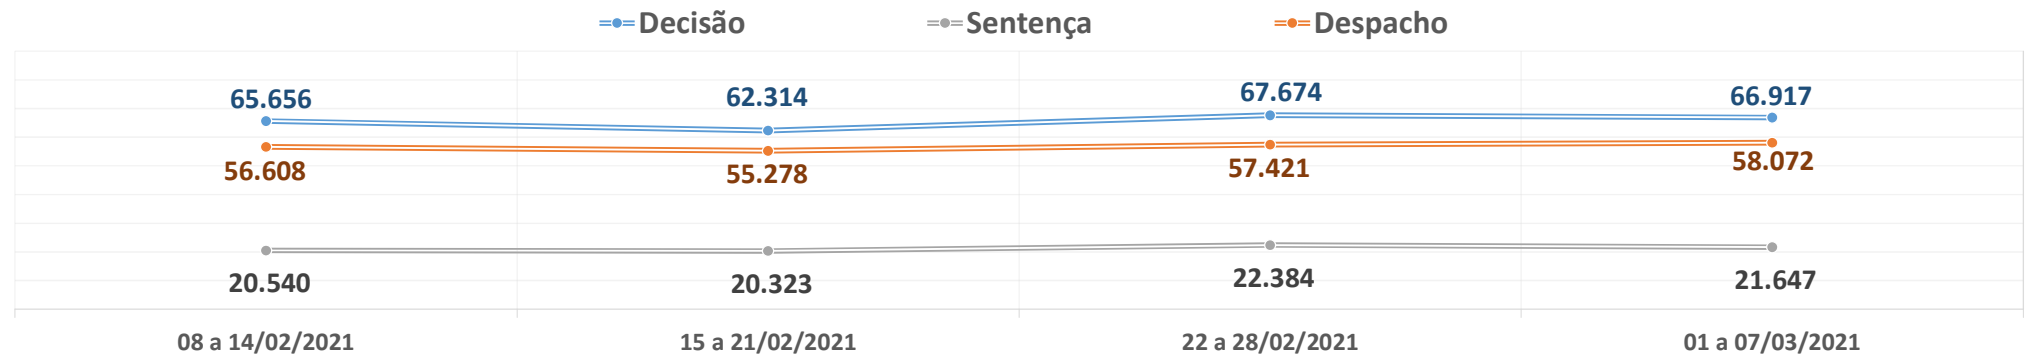

1º GRAU E JUIZADOS - PRODUTIVIDADE SEMANAL