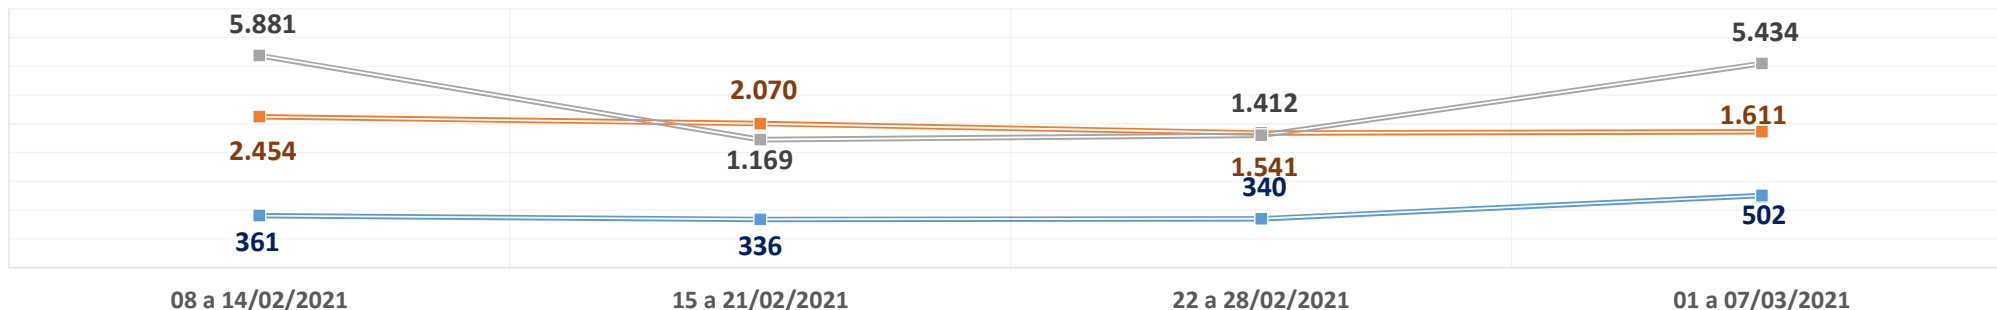

TJPR - PRODUTIVIDADE SEMANAL

1º GRAU E JUIZADOS - PRODUTIVIDADE SEMANAL

TURMA RECURSAL - PRODUTIVIDADE SEMANAL

■= Decisão ■= Despacho ■= Acórdão

2º GRAU - PRODUTIVIDADE SEMANAL

■= Decisão ■= Despacho ■= Acórdão