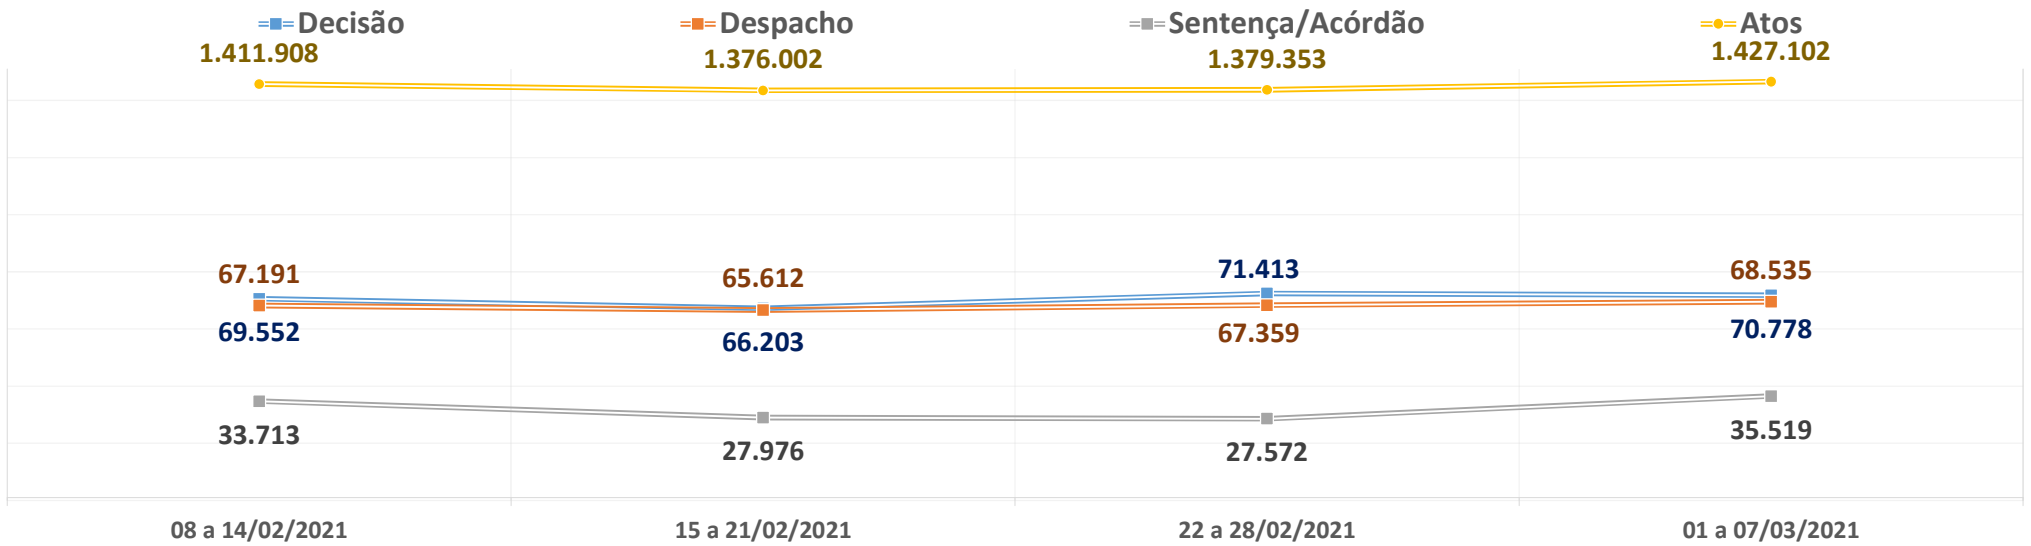

TJPR - PRODUTIVIDADE SEMANAL