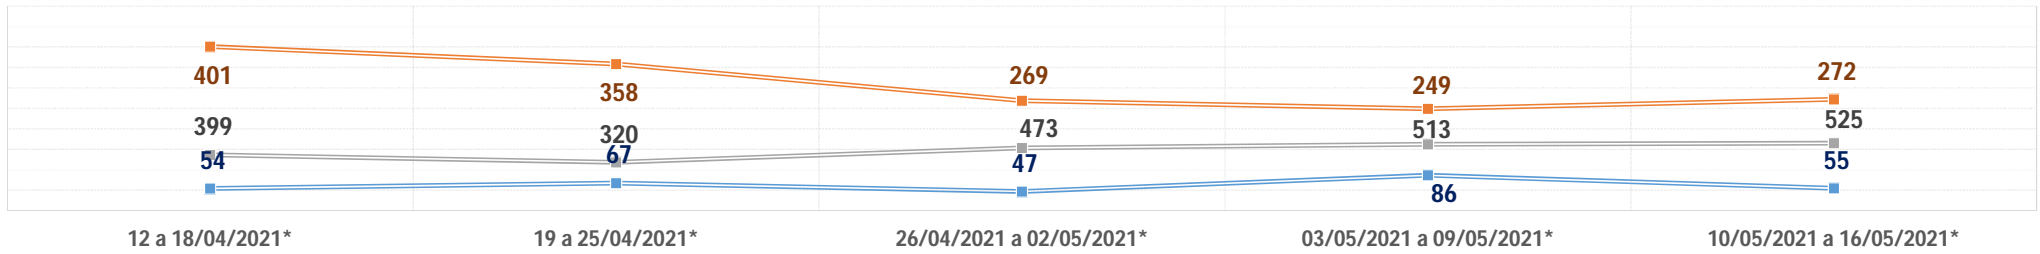

TJPR - PRODUTIVIDADE MÉDIA POR DIA ÚTIL NA SEMANA

1º GRAU E JUIZADOS - PRODUTIVIDADE MÉDIA POR DIA ÚTIL NA SEMANA

TURMA RECURSAL - PRODUTIVIDADE MÉDIA POR DIA ÚTIL NA SEMANA

■=Decisão      ■=Despacho      ■=Acórdão

2º GRAU - PRODUTIVIDADE MÉDIA POR DIA ÚTIL NA SEMANA

■=Decisão      ■=Despacho      ■=Acórdão