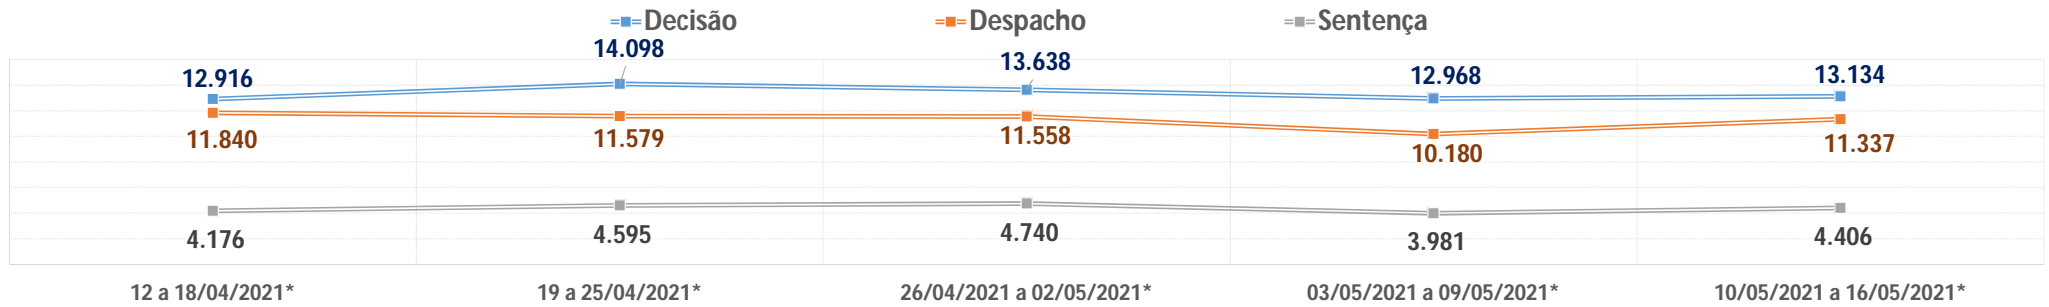

TJPR - PRODUTIVIDADE MÉDIA POR DIA ÚTIL NA SEMANA

1º GRAU E JUIZADOS - PRODUTIVIDADE MÉDIA POR DIA ÚTIL NA SEMANA

TURMA RECURSAL - PRODUTIVIDADE MÉDIA POR DIA ÚTIL NA SEMANA

■=Decisão      ■=Despacho      ■=Acórdão

2º GRAU - PRODUTIVIDADE MÉDIA POR DIA ÚTIL NA SEMANA

■=Decisão      ■=Despacho      ■=Acórdão