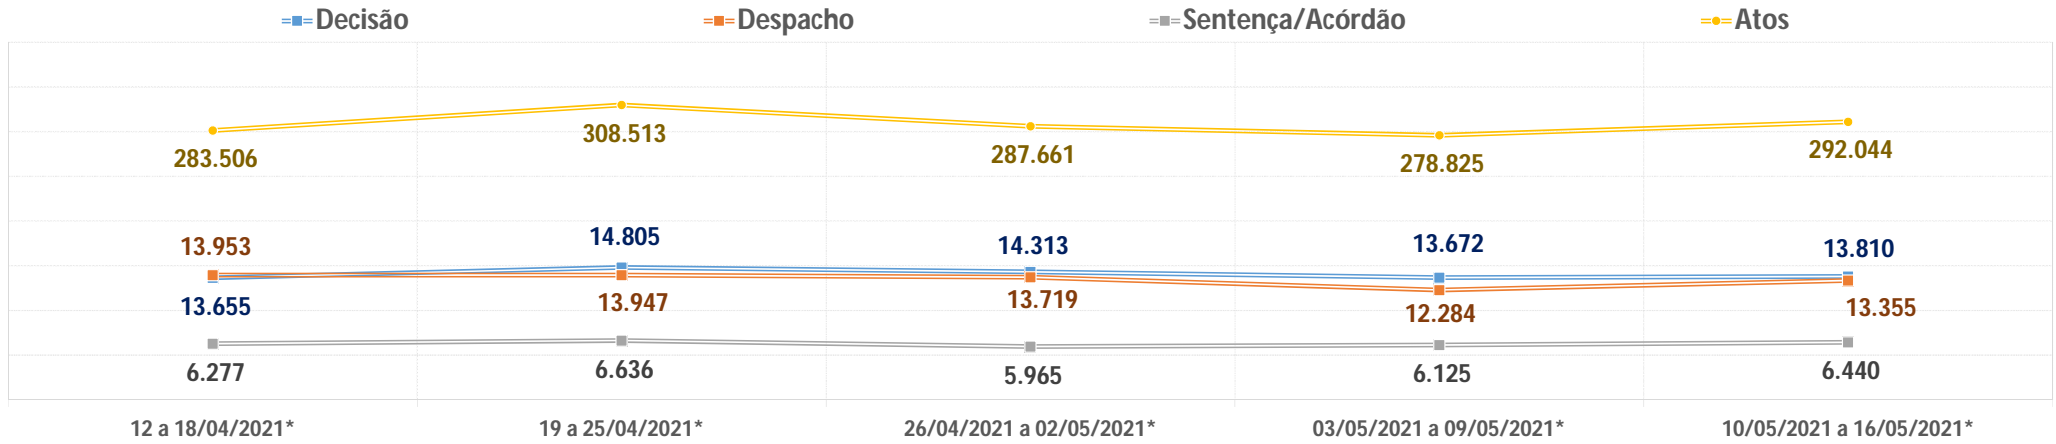

TJPR - PRODUTIVIDADE MÉDIA POR DIA ÚTIL NA SEMANA

1º GRAU E JUIZADOS - PRODUTIVIDADE MÉDIA POR DIA ÚTIL NA SEMANA

TURMA RECURSAL - PRODUTIVIDADE MÉDIA POR DIA ÚTIL NA SEMANA

■=Decisão      ■=Despacho      ■=Acórdão

2º GRAU - PRODUTIVIDADE MÉDIA POR DIA ÚTIL NA SEMANA

■=Decisão      ■=Despacho      ■=Acórdão