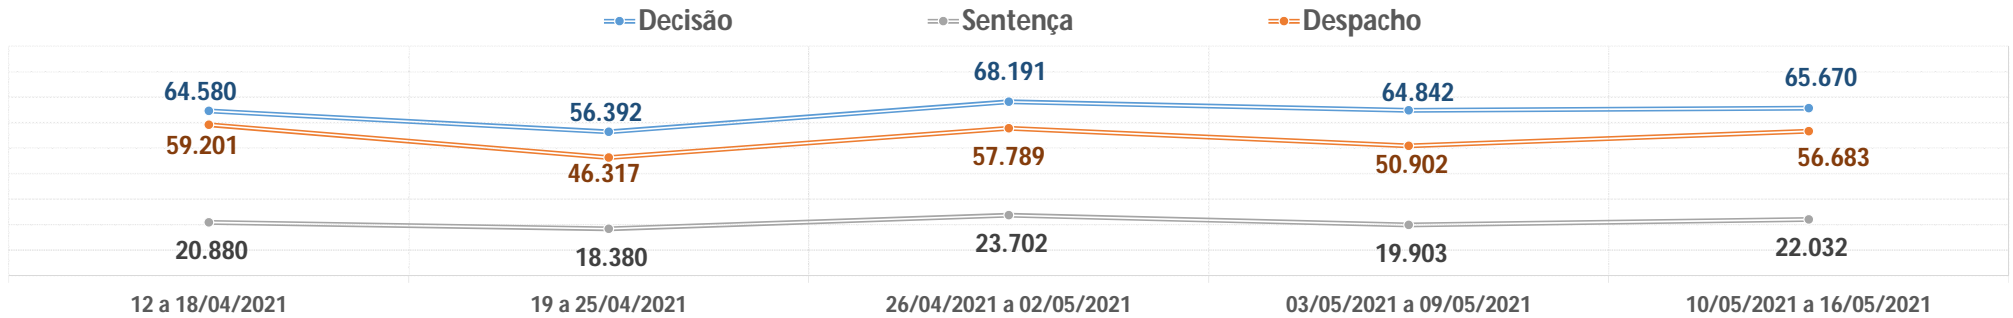

1º GRAU E JUIZADOS - PRODUTIVIDADE SEMANAL