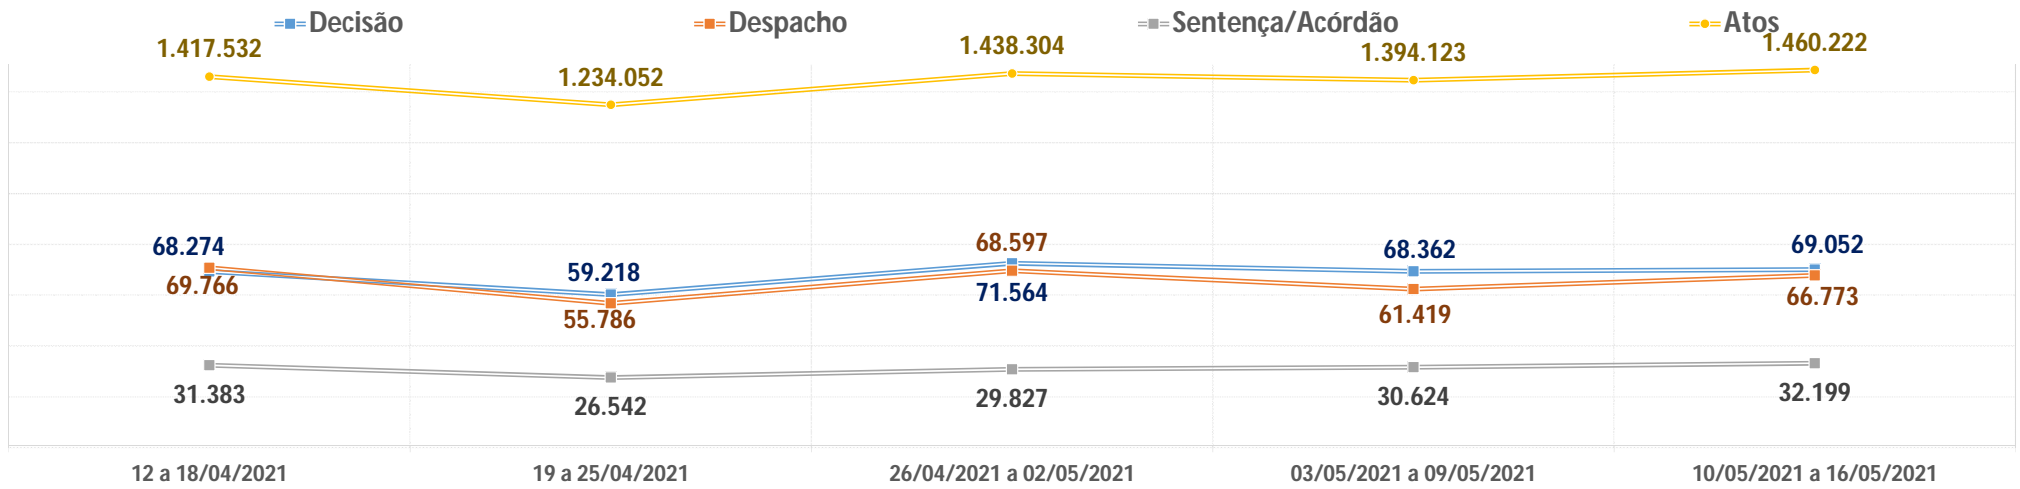

TJPR - PRODUTIVIDADE SEMANAL